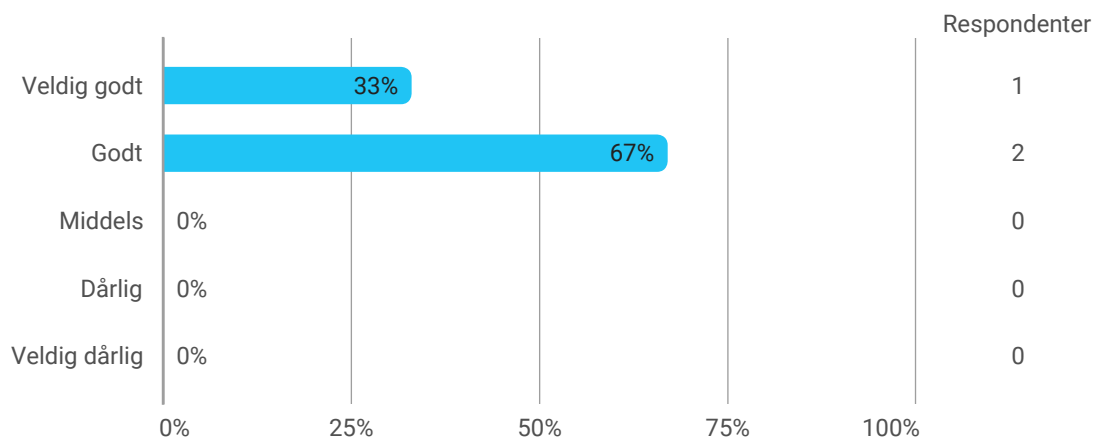

Hvilket studieprogram går du på?

- FIL236
- Bachelor i filosofi
- Filosofi bachelor

Faglig innhold - Hvor godt fornøyd er du med det faglige innholdet i emnet (utdyp gjerne i tekstfeltet under)?

Ytterligere kommentar?