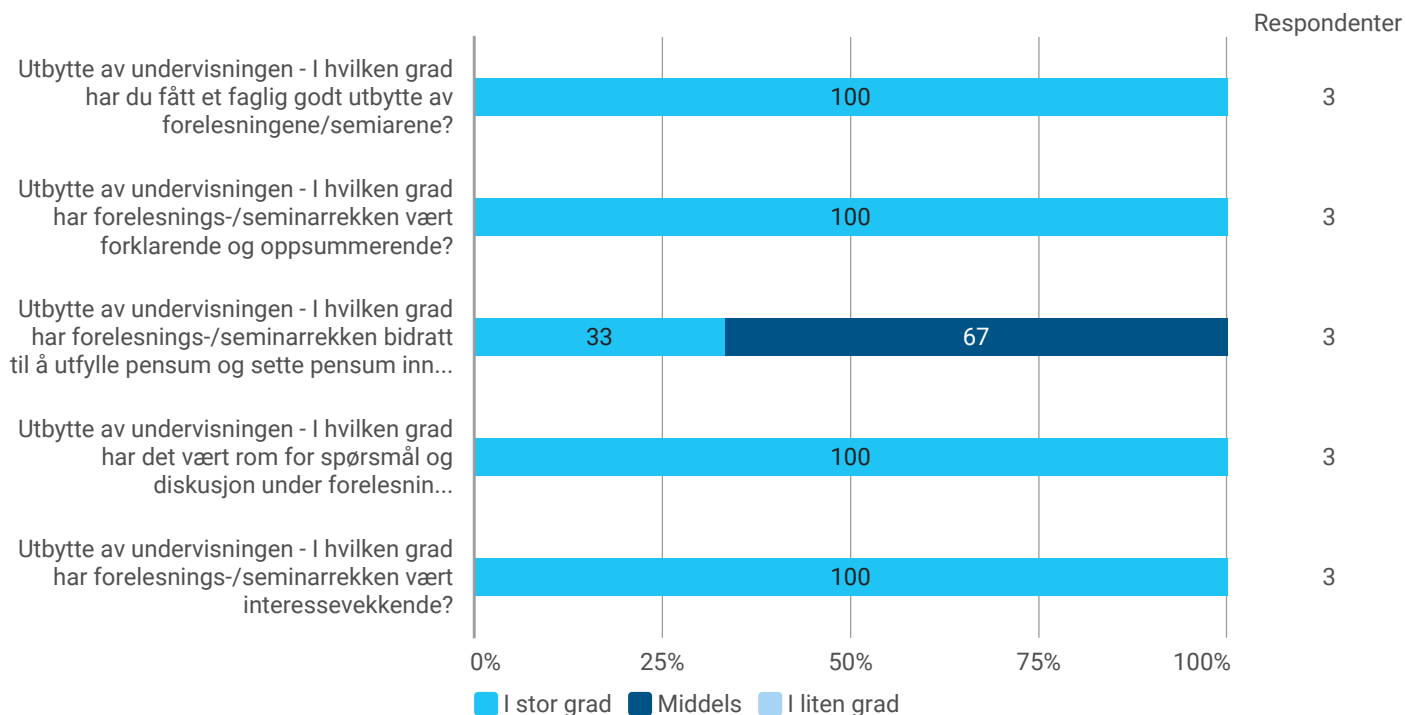

Hva synes du om omfanget av de obligatoriske arbeidskravene (utdyp gjerne i tekstfeltet under)?