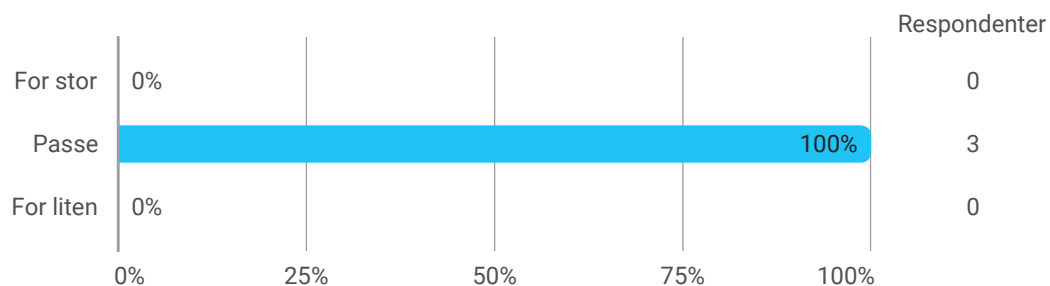

Hvilket studieprogram går du på?

- FIL236
- Bachelor i filosofi
- Filosofi bachelor

Faglig innhold - Hvor godt fornøyd er du med det faglige innholdet i emnet (utdyp gjerne i tekstfeltet under)?

Ytterligere kommentar?

- Savner fokus på praktisk anvendelse av etikken

Er pensum vanskeligere eller lettere enn hva du forventet (utdyp gjerne i tekstfeltet under)?

Ytterligere kommentar?

Hvordan synes du at arbeidsmengden på kurset er i forhold til antall studiepoeng (utdyp gjerne i tekstfeltet under)?