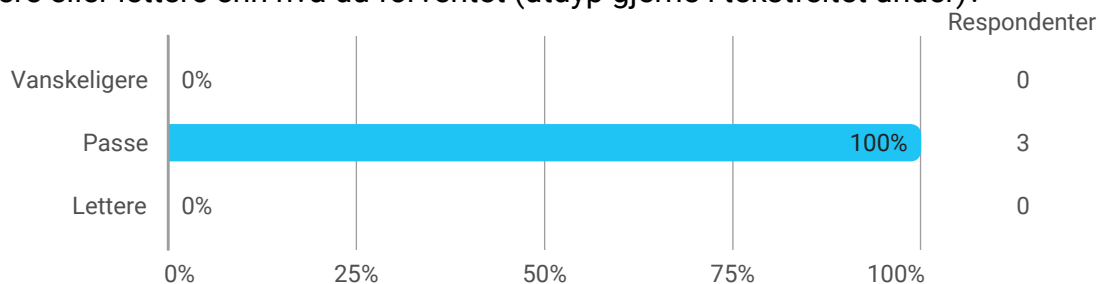

Hvilket studieprogram går du på?

- FIL236
- Bachelor i filosofi
- Filosofi bachelor

Faglig innhold - Hvor godt fornøyd er du med det faglige innholdet i emnet (utdyp gjerne i tekstfeltet under)?

Ytterligere kommentar?

- Savner fokus på praktisk anvendelse av etikken

Er pensum vanskeligere eller lettere enn hva du forventet (utdyp gjerne i tekstfeltet under)?

Ytterligere kommentar?

Hvordan synes du at arbeidsmengden på kurset er i forhold til antall studiepoeng (utdyp gjerne i tekstfeltet under)?