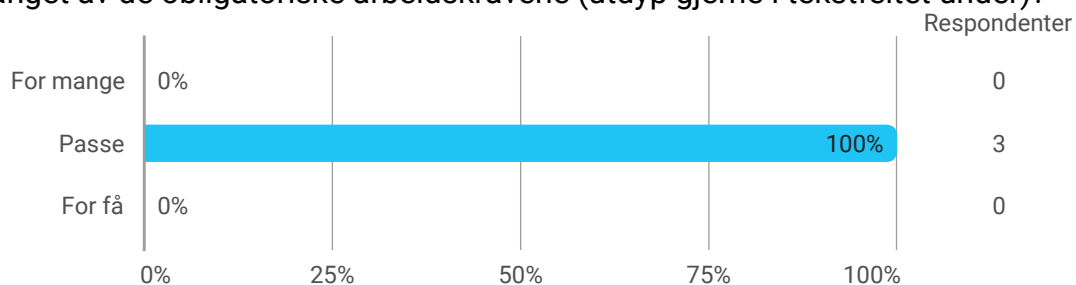

Ytterligere kommentar?

- Utsøkt utvalg

I hvilken grad har du hatt utbytte av de obligatoriske arbeidskravene (utdyp gjerne i tekstfeltet under)?