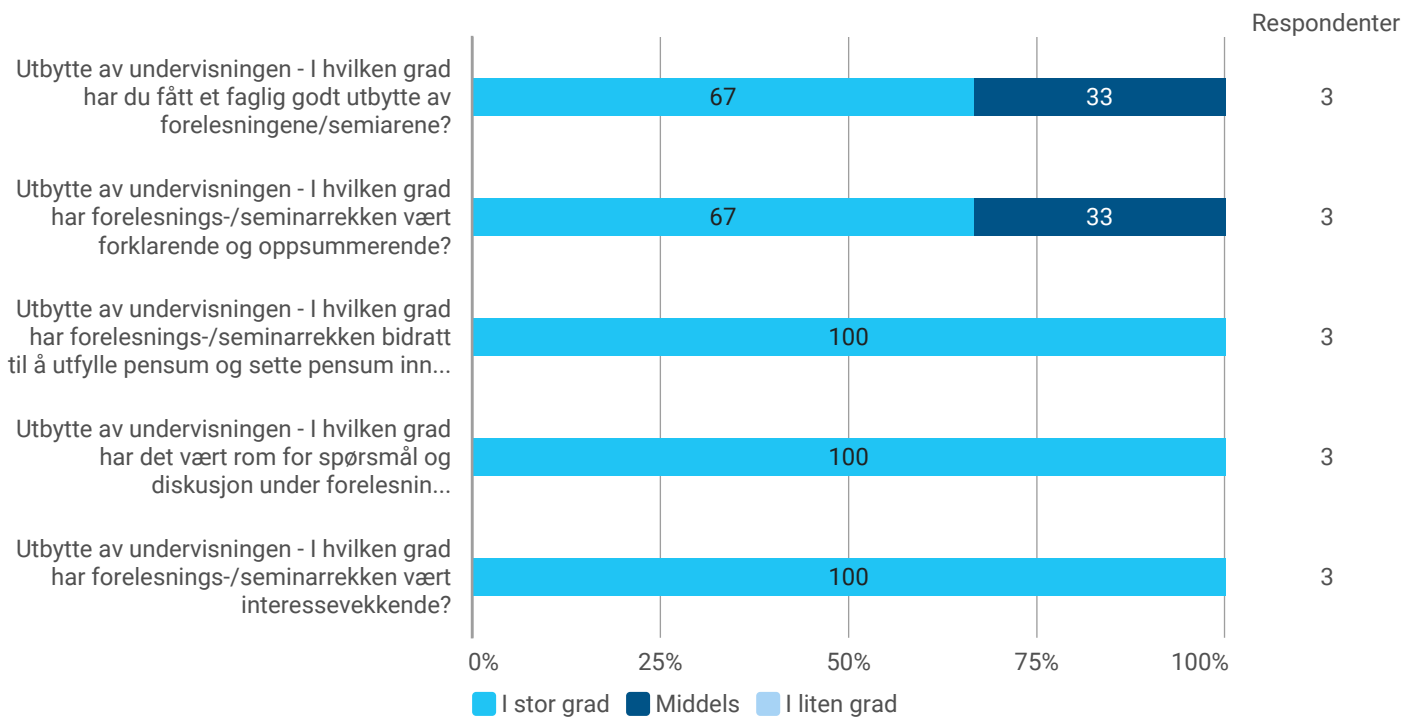

Hvordan synes du at arbeidsmengden på kurset er i forhold til antall studiepoeng (utdyp gjerne i tekstfeltet under)?

Ytterligere kommentar?

Hva synes du om omfanget av de obligatoriske arbeidskravene (utdyp gjerne i tekstfeltet under)?