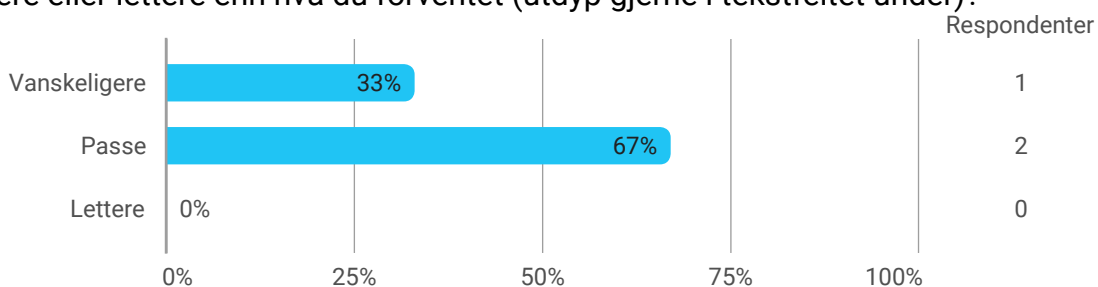

Ytterligere kommentar?

- Omtrent som forventet, men det er gjort lettere tilgjengelig ved den grundige presentasjonen av fagstoffet. Uten det hadde det vært mer komplisert å få oversikt.

Hvordan synes du at arbeidsmengden på kurset er i forhold til antall studiepoeng (utdyp gjerne i tekstfeltet under)?