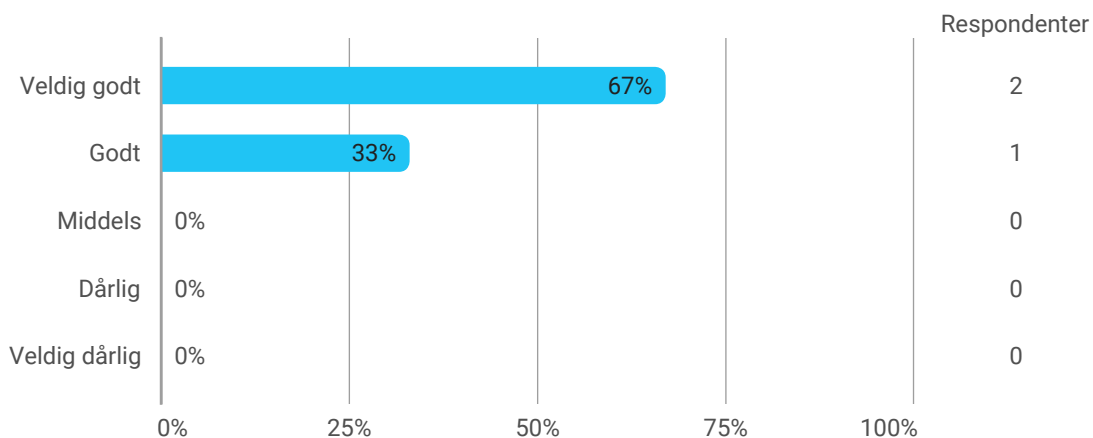

Hvilket studieprogram går du på?

- Bachelor i Litteraturvitenskap
- MA Filosofi
- FILO350

Faglig innhold - Hvor godt fornøyd er du med det faglige innholdet i emnet (utdyp gjerne i tekstfeltet under)?

Ytterligere kommentar?