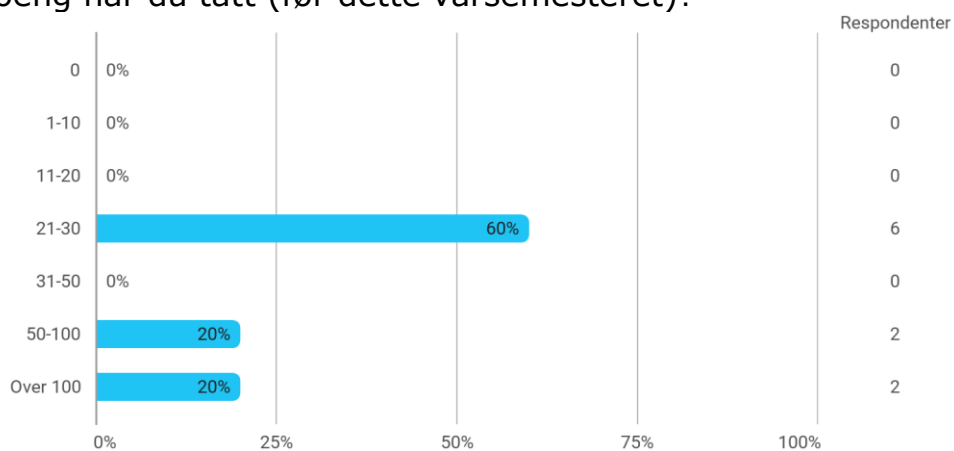

MAT102 studentevaluering vår 2022

Hvor mange studiepoeng har du tatt (før dette vårsemesteret)?

Hvilket studieprogram går du på?

- Post bachelor
- Havbruk (sivilingeniør)
- Datasikkerhet
- Datateknologi
- Datasikkerhet
- Kjemi
- Bachelor i kjemi
- Kjemi
- Kjemi
- Kjemi