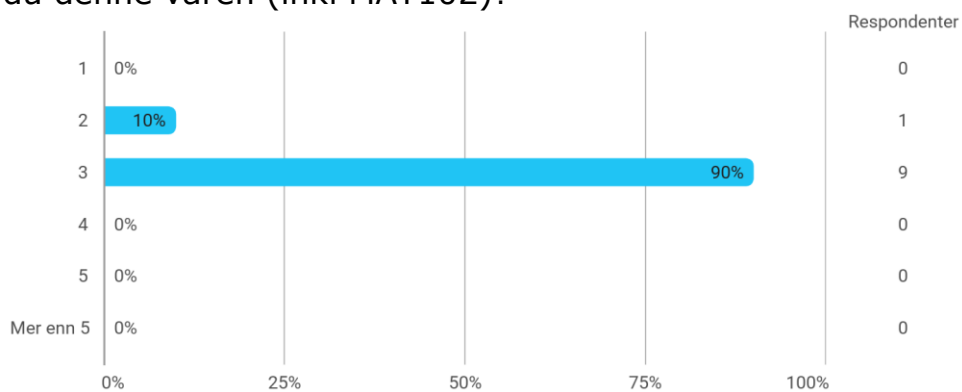

Hvilket studieprogram går du på?

- Post bachelor
- Havbruk (sivilingeniør)
- Datasikkerhet
- Datateknologi
- Datasikkerhet
- Kjemi
- Bachelor i kjemi
- Kjemi
- Kjemi
- Kjemi

Hvor mange fag tar du denne våren (inkl MAT102)?