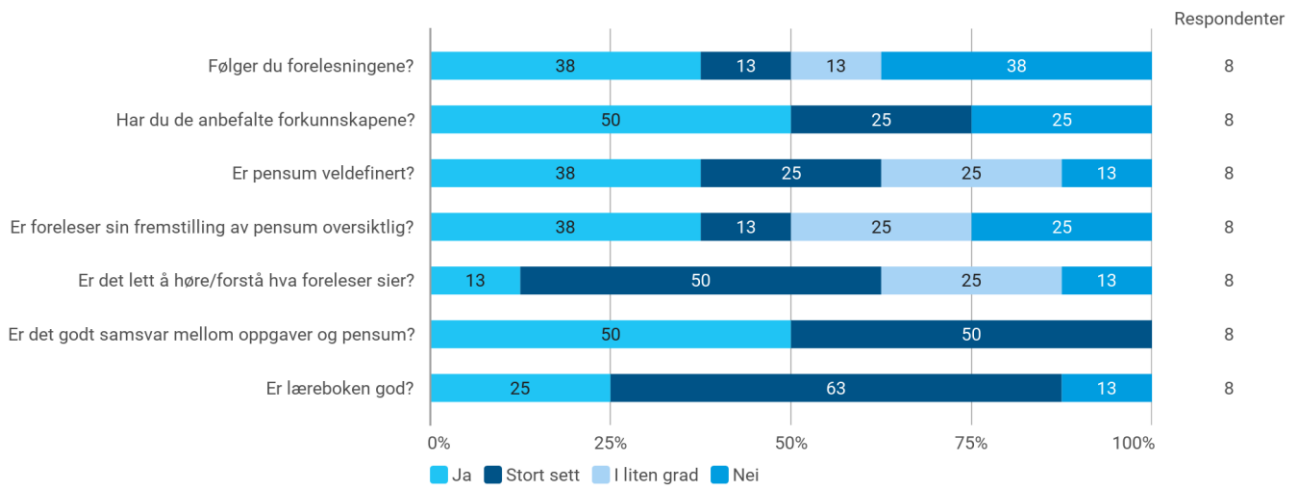

Hvor mange timer brukte du hver uke på dette kurset?