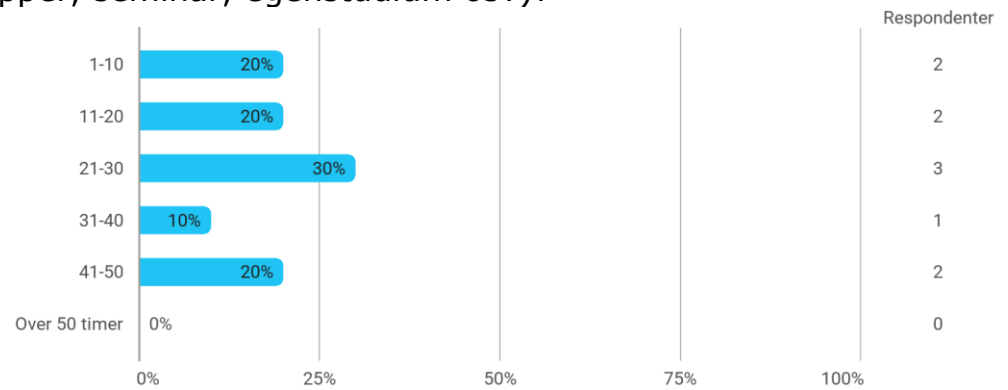

Hvor mange timer bruker du gjennomsnittlig på studier hver uke (inkl forelesninger, grupper, seminar, egenstudium osv)?