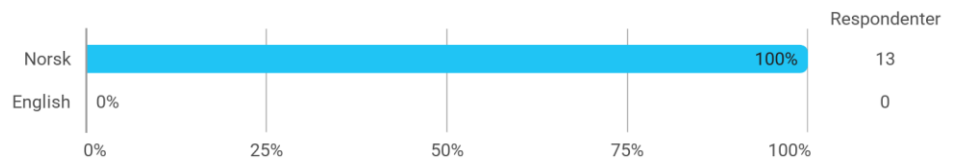

Hvor mange fag tar du dette semesteret (inkludert MAT232)?

Hvor mange timer bruker du gjennomsnittlig på studier hver uke (inkludert forelesninger, grupper, egenstudium osv)?

Hvor mange timer bruker du på dette kurset hver uke?

Språk

Samlet status