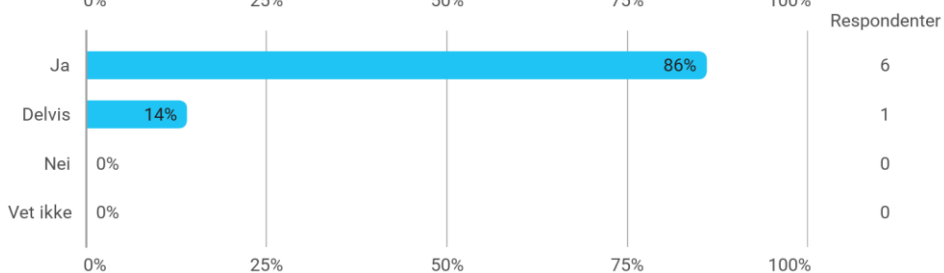

Hvor mange timer bruker du på dette kurset hver uke?