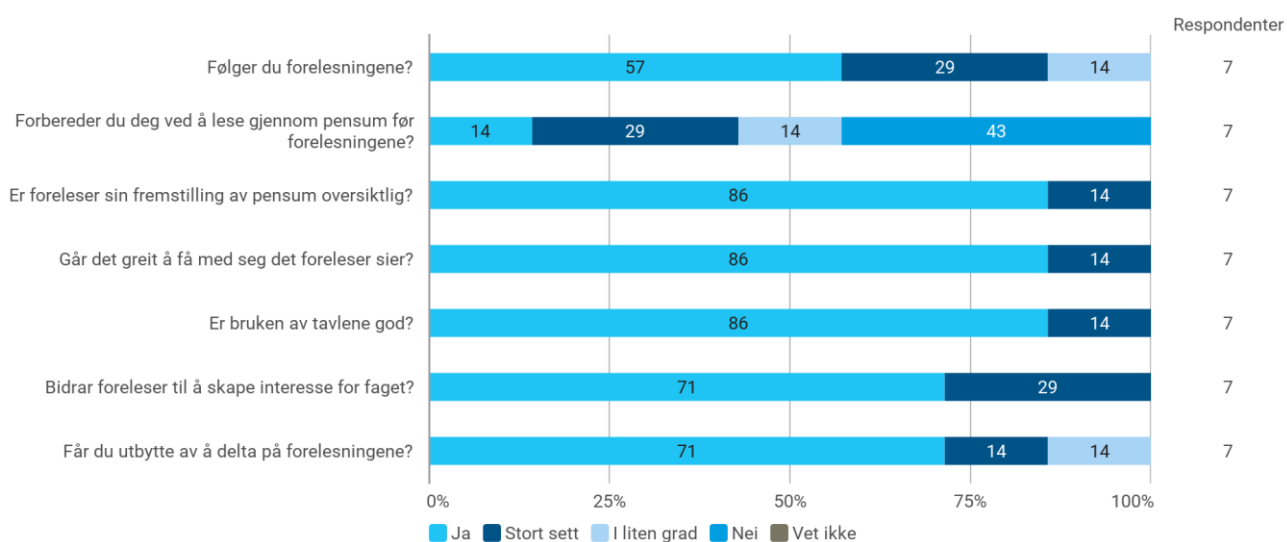

Hvor mange timer bruker du på dette kurset hver uke?