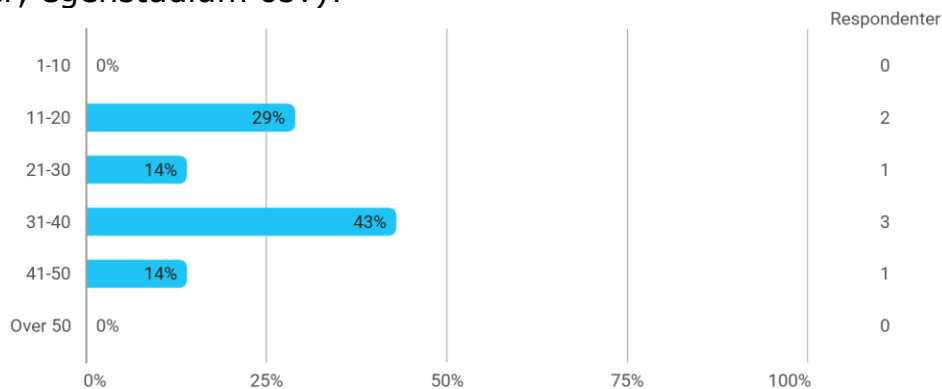

Hvor mange timer bruker du gjennomsnittlig på studier hver uke (inkludert forelesninger, grupper, egenstudium osv)?