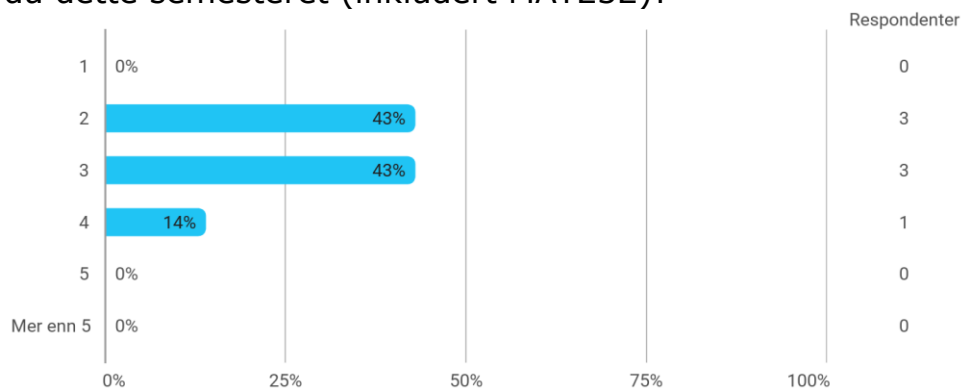

Hvilket studieprogram går du på?

- Master equivalent in France
- Bachelor in Mathematics, University of Trento
- Master i Anvendt matematikk
- Matematikk
- Lektor
- Master i anvendt og beregningsorientert matematikk

Hvor mange fag tar du dette semesteret (inkludert MAT232)?