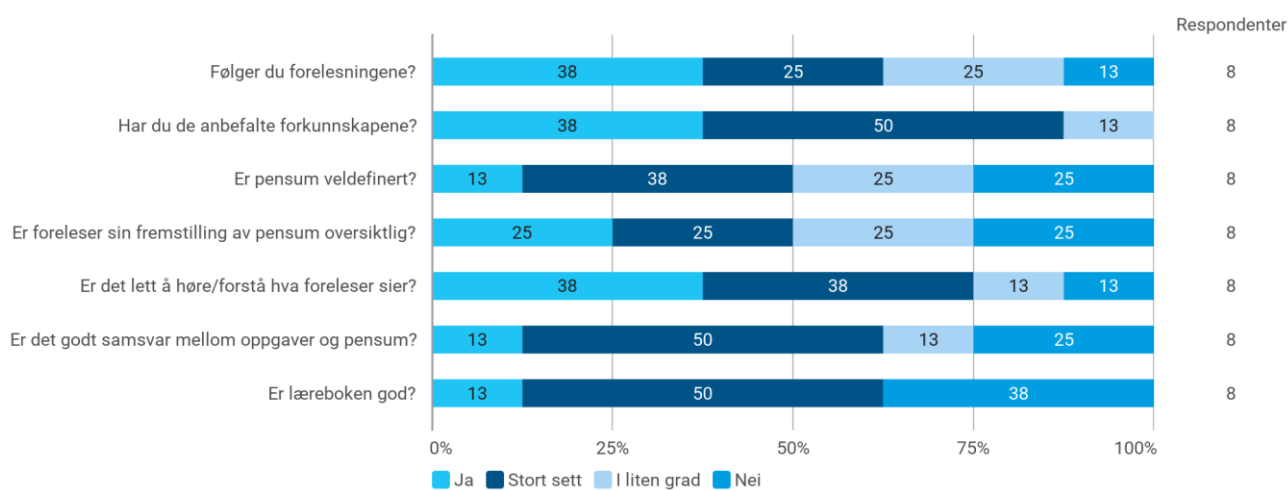

Hvor mange timer bruker du hver uke på dette kurset?