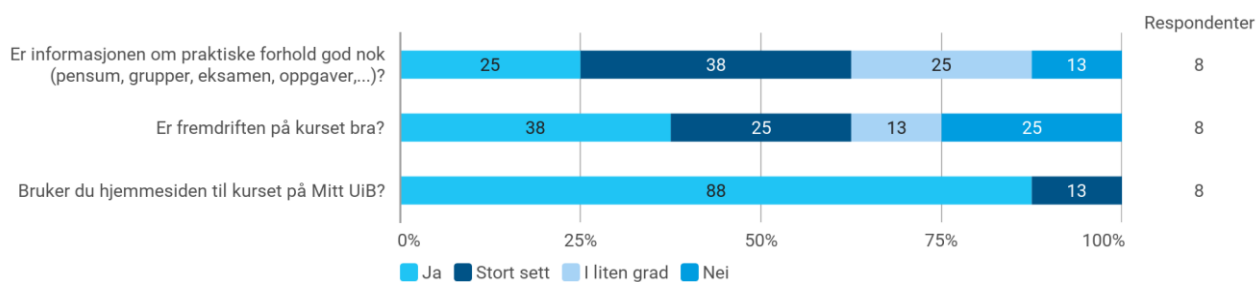

Hvor mange timer bruker du hver uke på dette kurset?