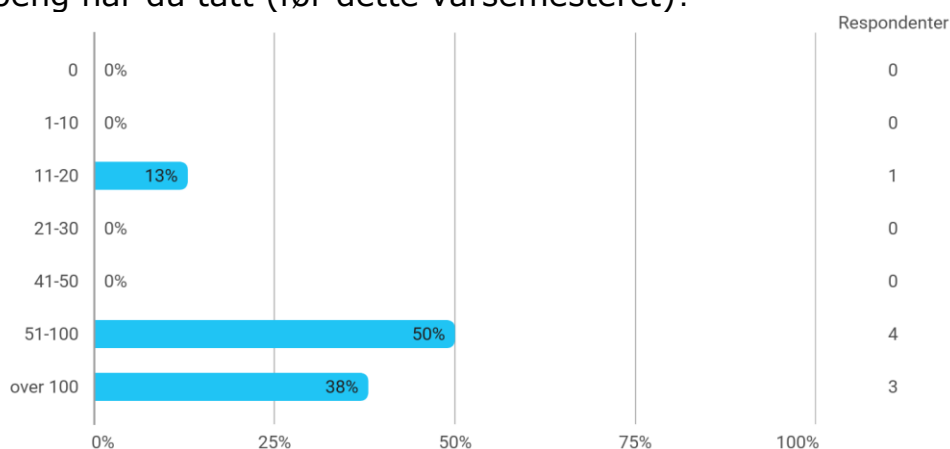

STAT111 studentevaluering vår 2022

Hvor mange studiepoeng har du tatt (før dette vårsemesteret)?

Hvilket studieprogram går du på?

- Informatikk-matematikk-økonomi
- Aktuarfag og dataanalyse
- Datavitenskap
- Informatikk-Matematikk-Økonomi
- IMØ
- IMØ
- Post studierett
- Masteroppgave i biologi