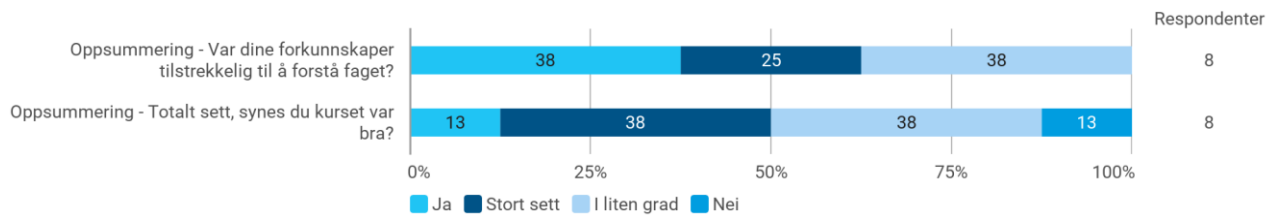

Hvor mange fag tar du denne våren (inkludert STAT111)?

Hvor mange timer bruker du gjennomsnittlig på studier hver uke (inkludert forelesninger, grupper, seminar, egenstudium,..)?

Hvor mange timer bruker du hver uke på dette kurset?