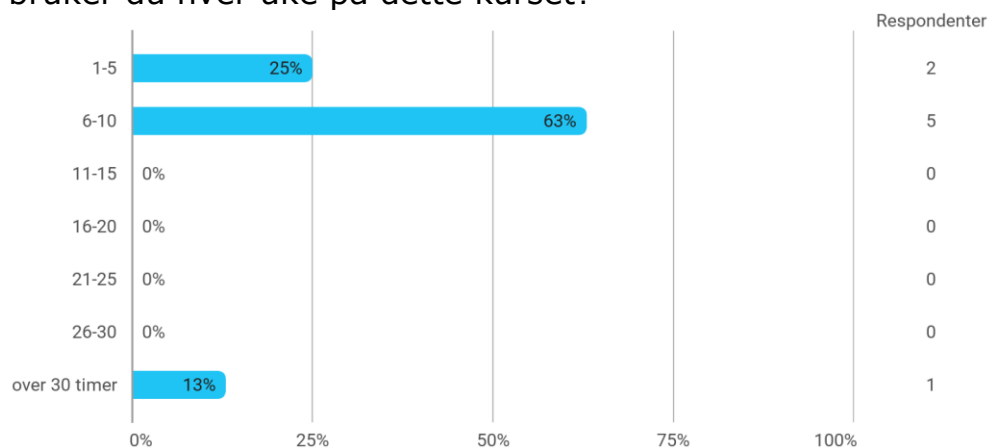

Hvor mange timer bruker du hver uke på dette kurset?