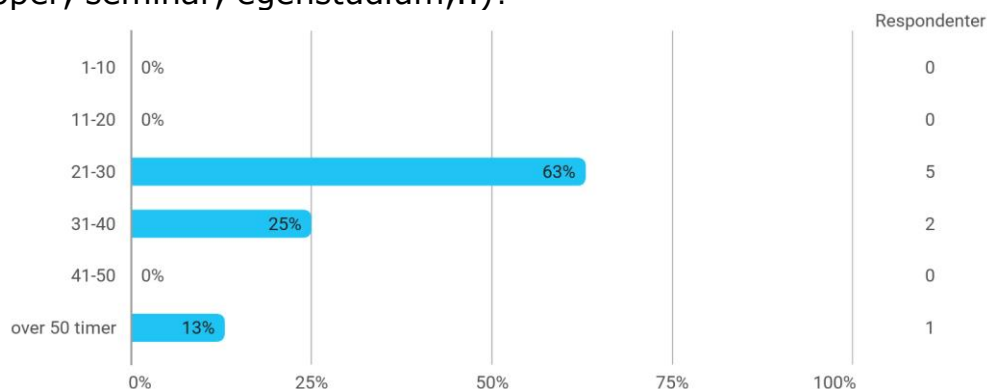

Hvor mange timer bruker du gjennomsnittlig på studier hver uke (inkludert forelesninger, grupper, seminar, egenstudium,..)?