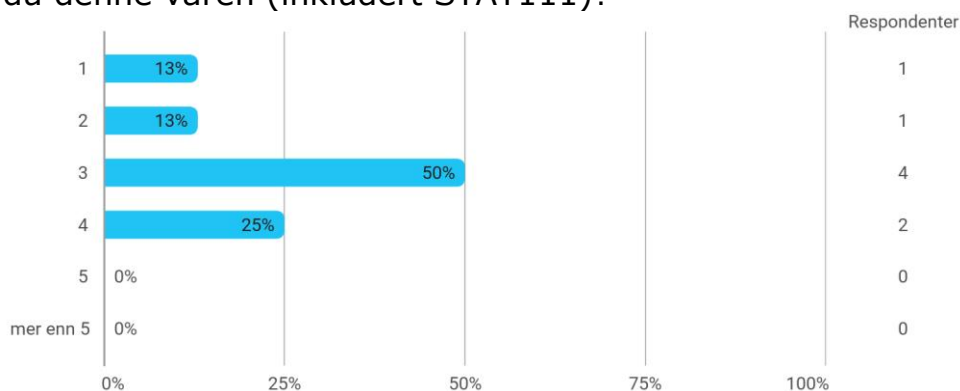

Hvilket studieprogram går du på?

- Informatikk-matematikk-økonomi
- Aktuarfag og dataanalyse
- Datavitenskap
- Informatikk-Matematikk-Økonomi
- IMØ
- IMØ
- Post studierett
- Masteroppgave i biologi

Hvor mange fag tar du denne våren (inkludert STAT111)?