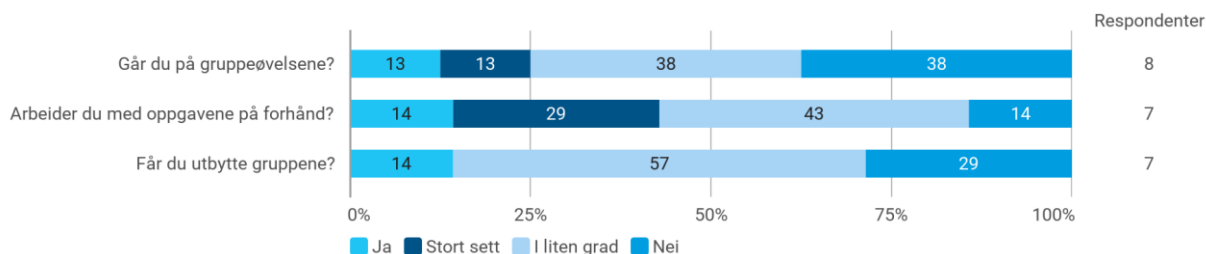

Hvor mange timer bruker du hver uke på dette kurset?