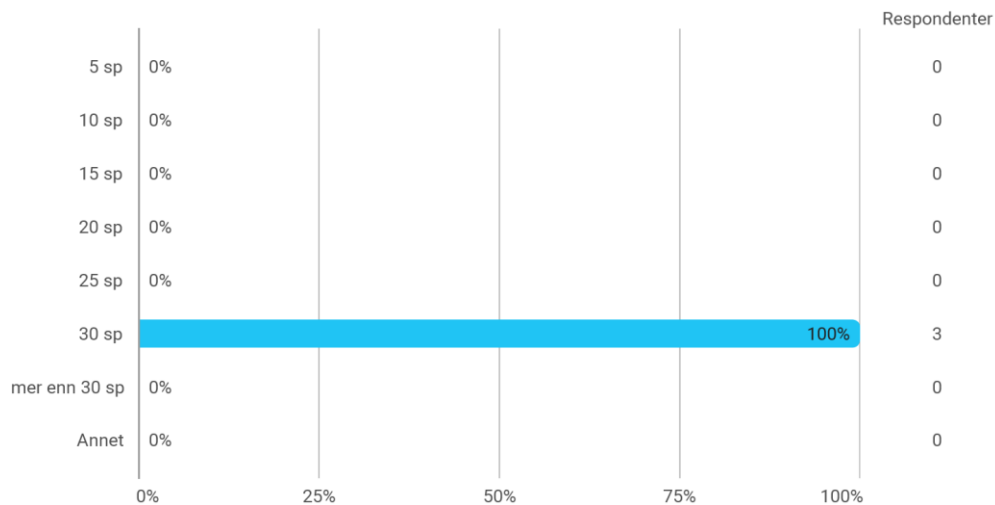

Hvilket studieprogram går du på?

- Lektorstudiet
- Lektorutdanning
- Studerer nå Praktisk pedagogisk utdanning
  Fra før har jeg hovedfag i fysikk (2004)

Hvor mange studiepoeng tar du dette semesteret (inkludert MATDID210/210-P)?