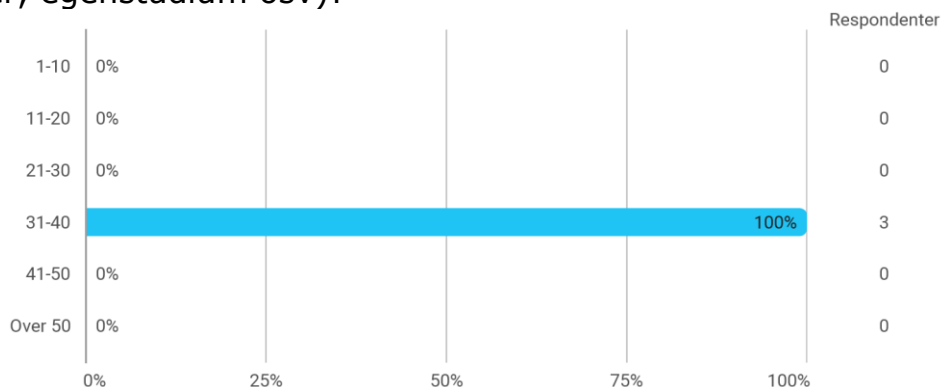

Hvor mange timer bruker du gjennomsnittlig på studier hver uke (inkludert forelesninger, grupper, egenstudium osv)?