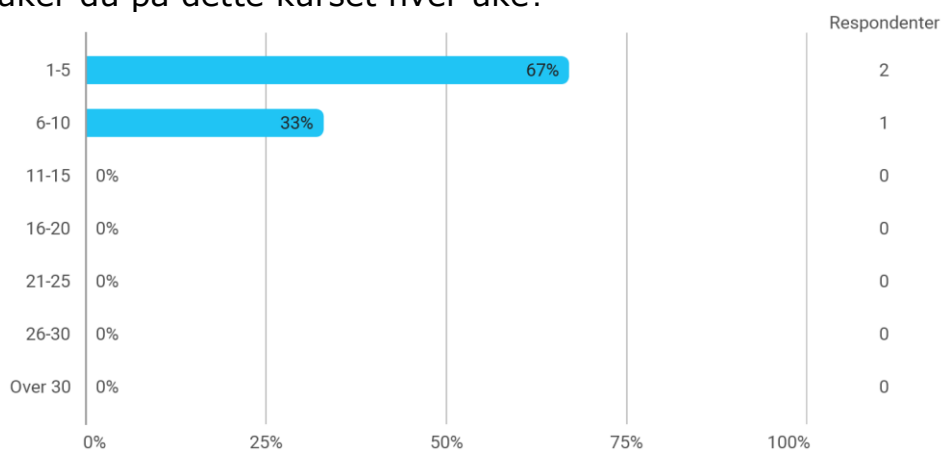

Hvor mange timer bruker du på dette kurset hver uke?