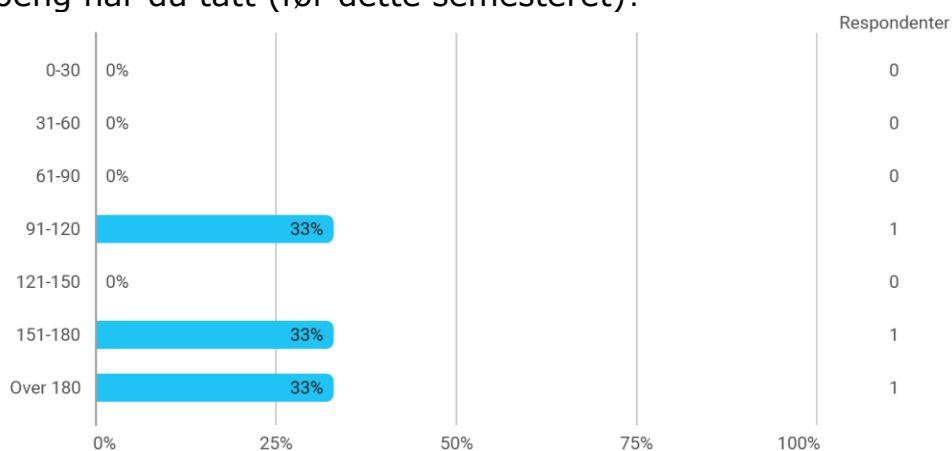

## MATDIDI210/MATDID210-P studentevaluering høst 2022

Hvor mange studiepoeng har du tatt (før dette semesteret)?

Hvilket studieprogram går du på?

- Lektorstudiet
- Lektorutdanning
- Studerer nå Praktisk pedagogisk utdanning  
Fra før har jeg hovedfag i fysikk (2004)