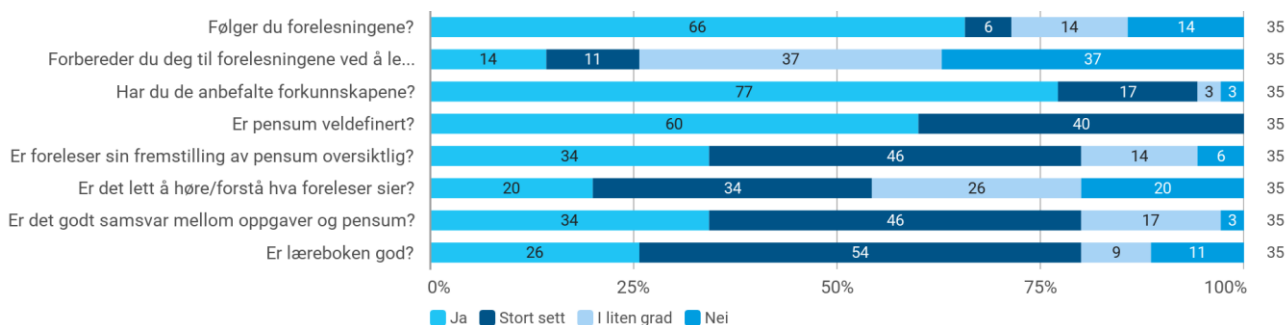

Del II. Pensum, forelesninger og oppgaver