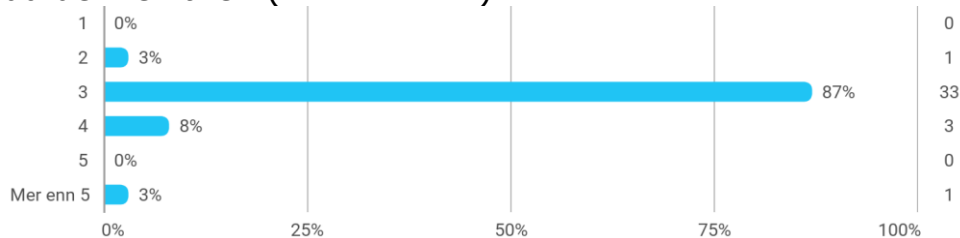

Hvor mange fag tar du denne våren (inkl MAT112)?