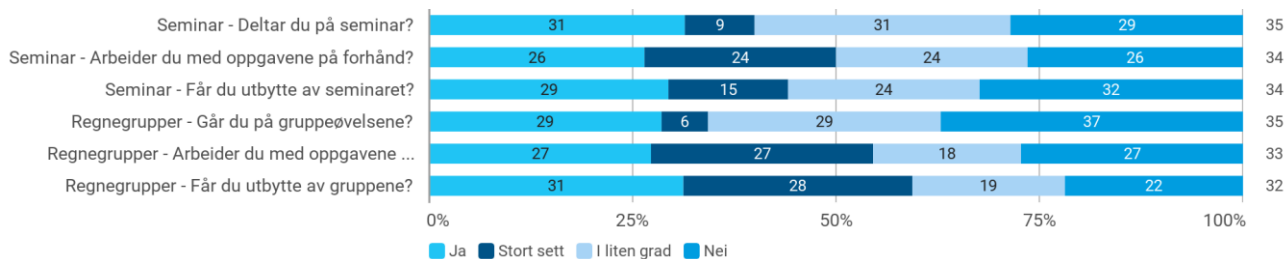

Del IV. Gruppeøvelser