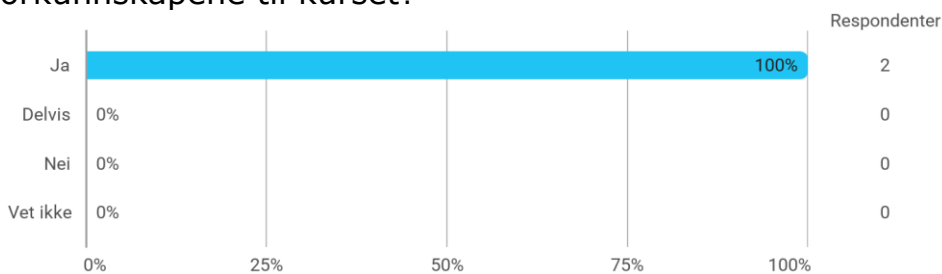

Har du de anbefalte forkunnskapene til kurset?