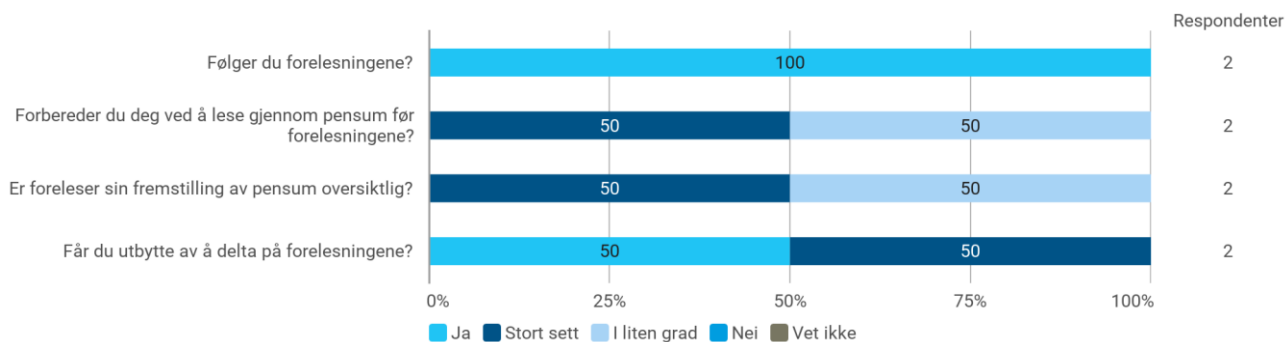

Har du de anbefalte forkunnskapene til kurset?