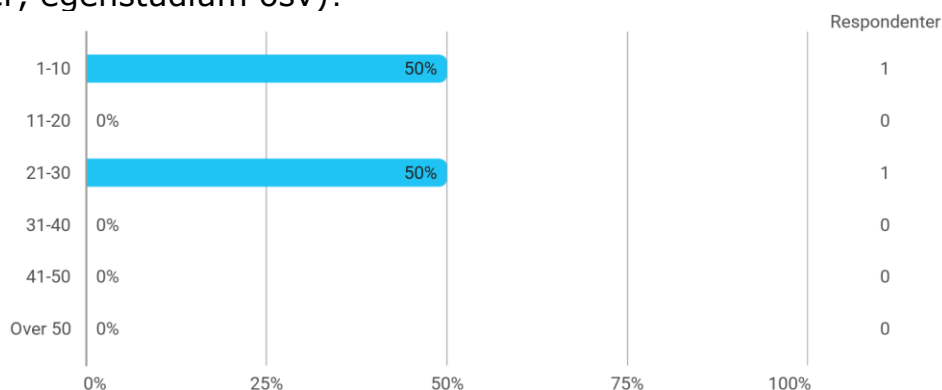

Hvor mange timer bruker du gjennomsnittlig på studier hver uke (inkludert forelesninger, grupper, egenstudium osv)?