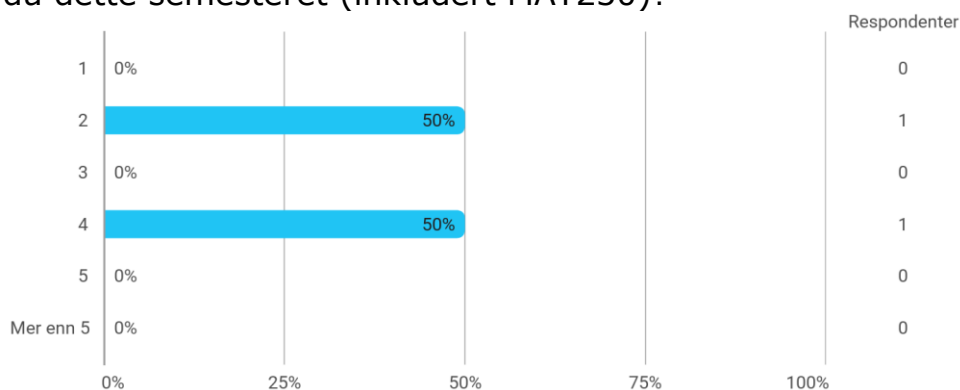

## MAT230 studentevaluering vår 2024

Hvor mange studiepoeng har du tatt (før dette semesteret)?

Hvilket studieprogram går du på?

- Anvendt matematikk
- Bachelorprogram i anvendt matematikk

Hvor mange fag tar du dette semesteret (inkludert MAT230)?