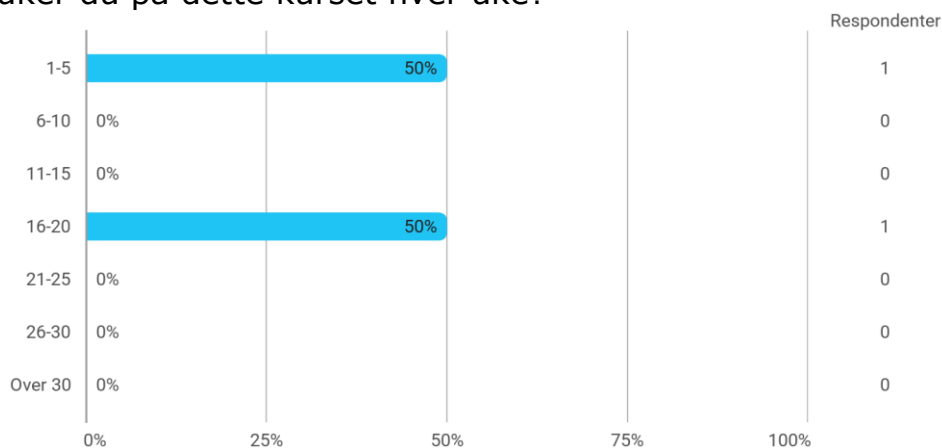

Hvor mange timer bruker du på dette kurset hver uke?