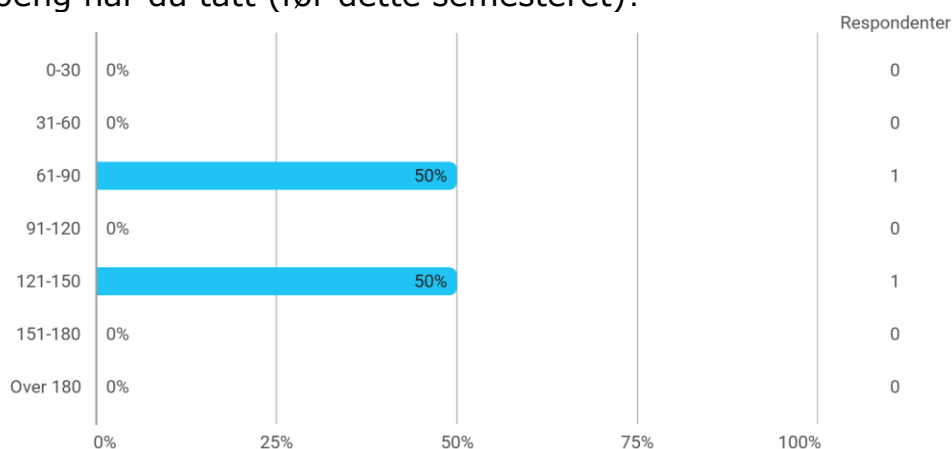

## MAT230 studentevaluering vår 2024

Hvor mange studiepoeng har du tatt (før dette semesteret)?

Hvilket studieprogram går du på?

- Anvendt matematikk
- Bachelorprogram i anvendt matematikk

Hvor mange fag tar du dette semesteret (inkludert MAT230)?