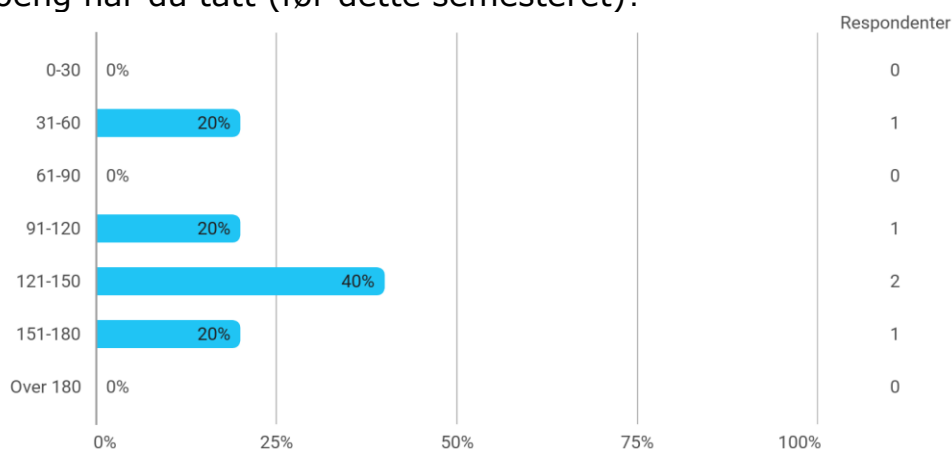

## MAT260 studentevaluering vår 2024

Hvor mange studiepoeng har du tatt (før dette semesteret)?

Hvilket studieprogram går du på?

- Mathematics
- Bachelor of physics
- Lektor
- MAB

Hvor mange fag tar du dette semesteret (inkludert MAT260)?