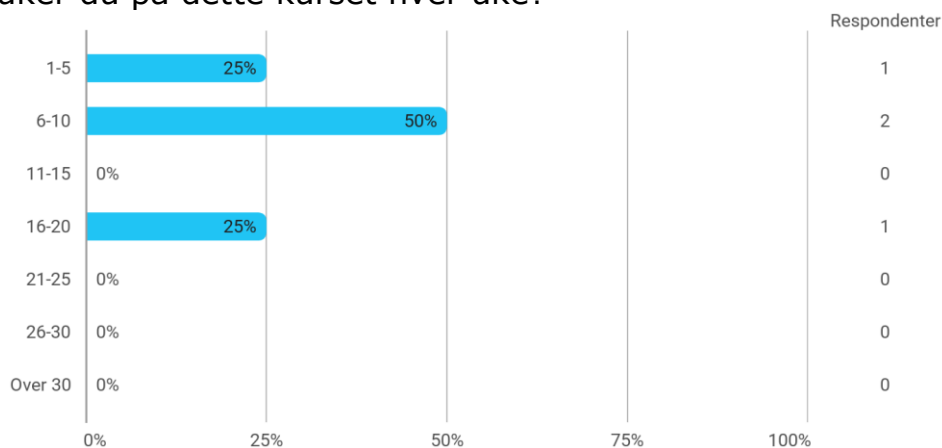

Hvor mange timer bruker du på dette kurset hver uke?