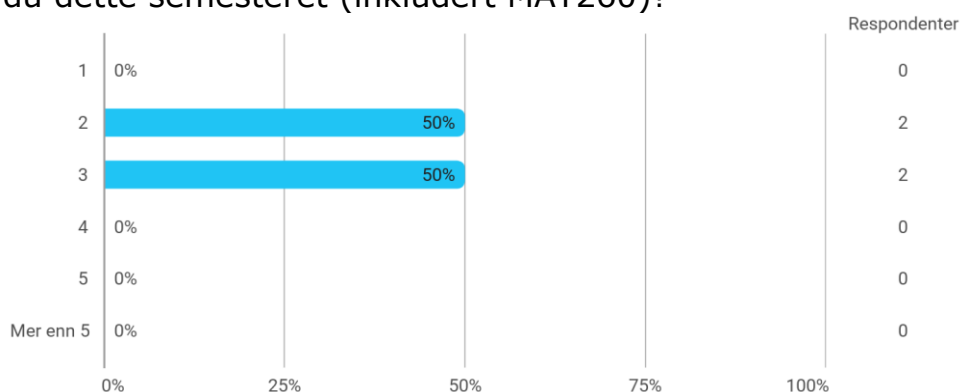

## MAT260 studentevaluering vår 2024

Hvor mange studiepoeng har du tatt (før dette semesteret)?

Hvilket studieprogram går du på?

- Mathematics
- Bachelor of physics
- Lektor
- MAB

Hvor mange fag tar du dette semesteret (inkludert MAT260)?