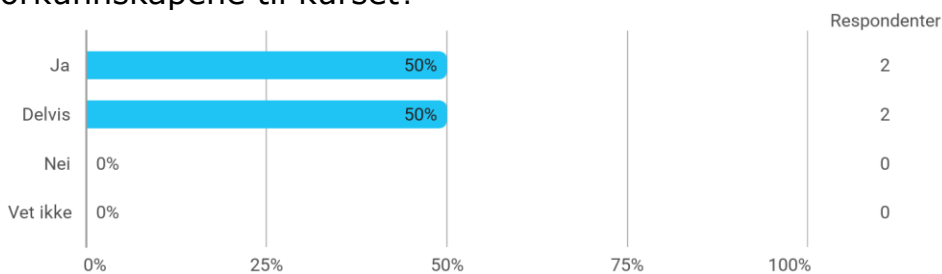

Har du de anbefalte forkunnskapene til kurset?

Har du noen merknader til pensum?