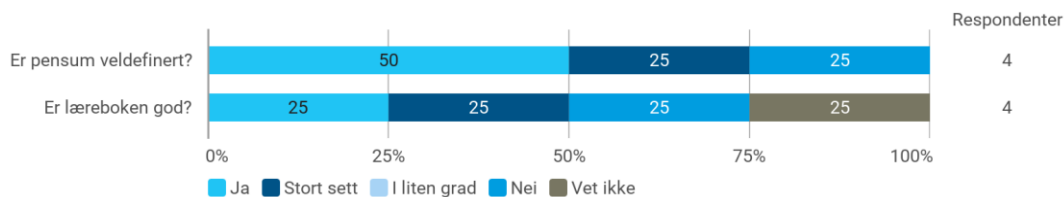

Har du de anbefalte forkunnskapene til kurset?

Har du noen merknader til pensum?