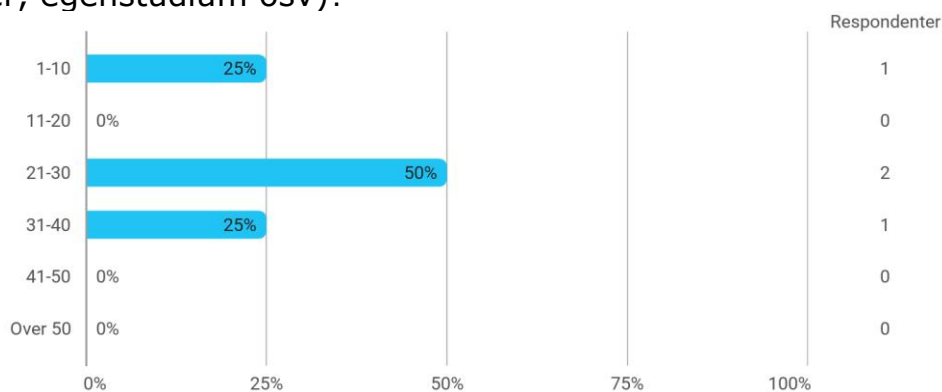

Hvor mange timer bruker du gjennomsnittlig på studier hver uke (inkludert forelesninger, grupper, egenstudium osv)?