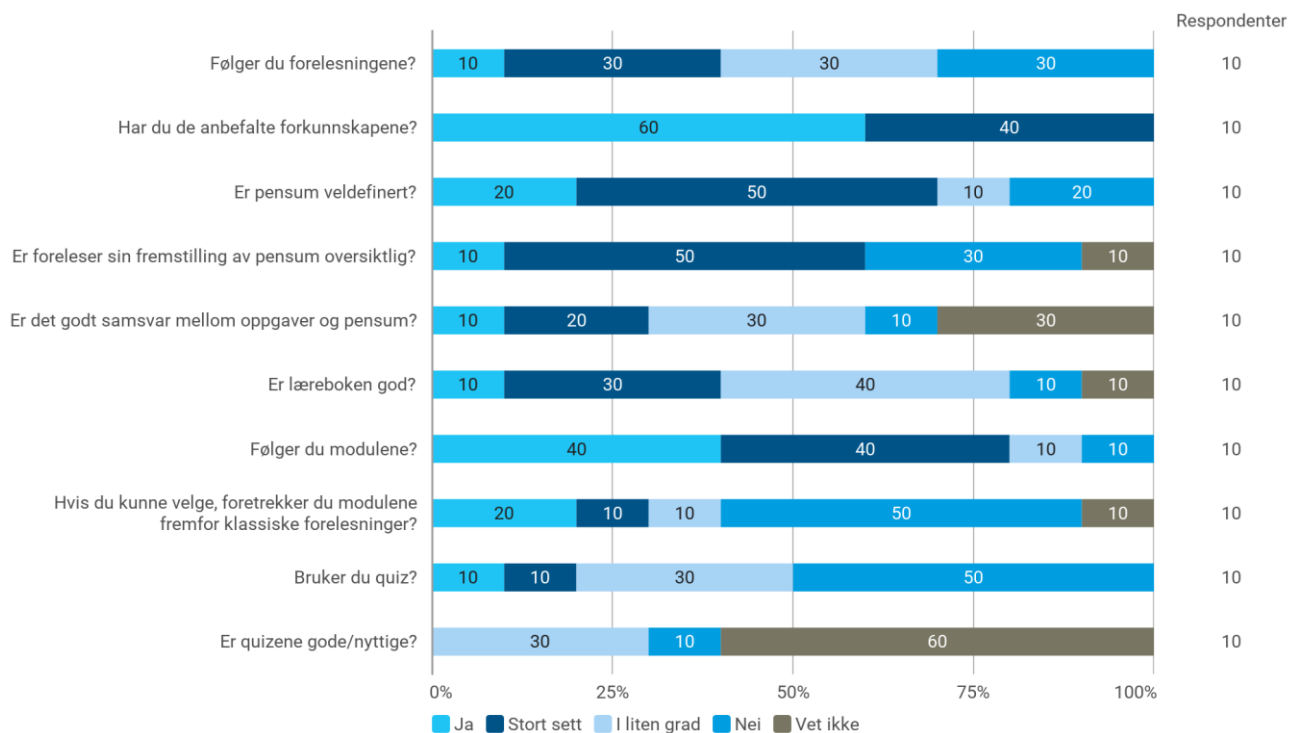

Hvor mange timer bruker du hver uke på dette kurset?