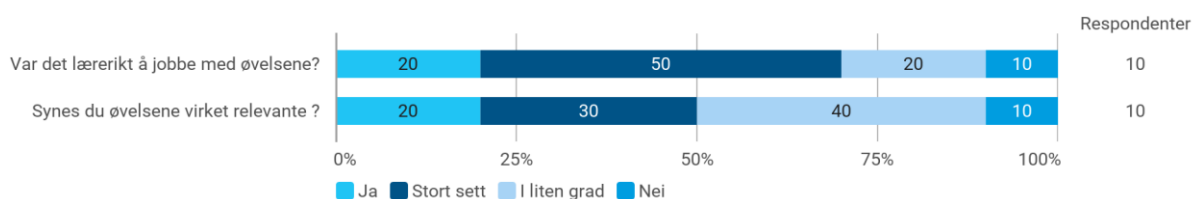

Har du noen merknader til del II?

Har du noen merknader til del III?

Har du noen merknader til del IV?

•