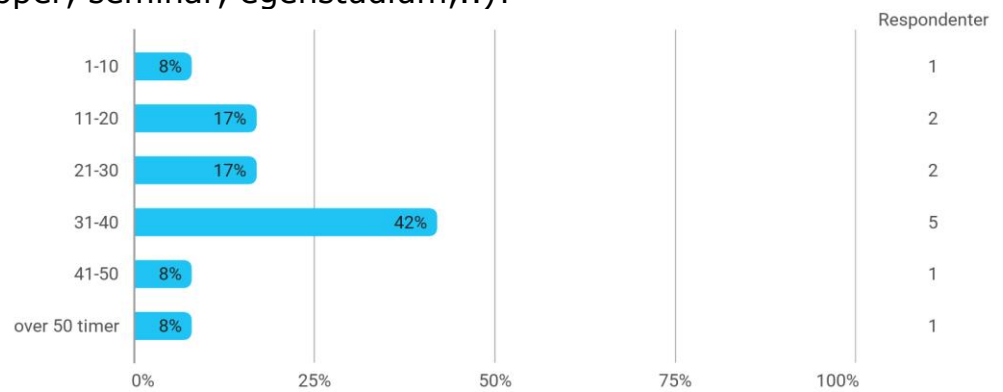

Hvor mange timer bruker du gjennomsnittlig på studier hver uke (inkludert forelesninger, grupper, seminar, egenstudium,..)?