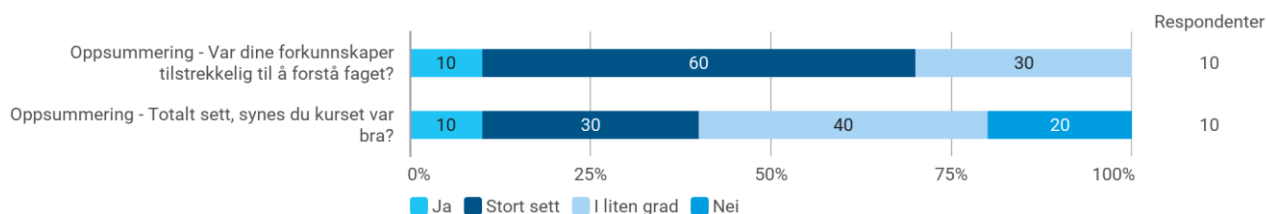

Har du noen merknader til del II?

Har du noen merknader til del III?

Har du noen merknader til del IV?

•