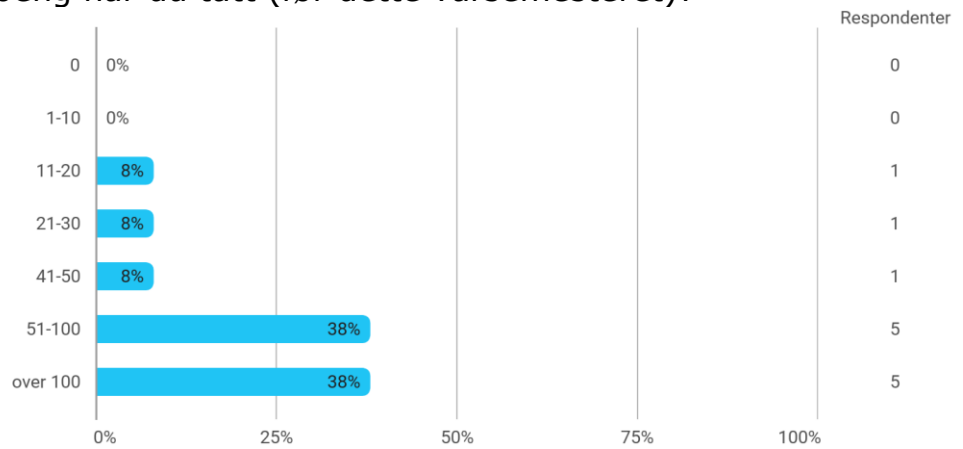

STAT111 studentevaluering vår 2024

Hvor mange studiepoeng har du tatt (før dette vårsemesteret)?

Hvilket studieprogram går du på?

- IMØ
- Energi
- Energi
- Informatikk-matematikk-økonomi
- Data Science
- Statistikk og Data Science
- Imø
- IMØ
- informatikk-matematikk-økonomi
- IMØ
- IMØ