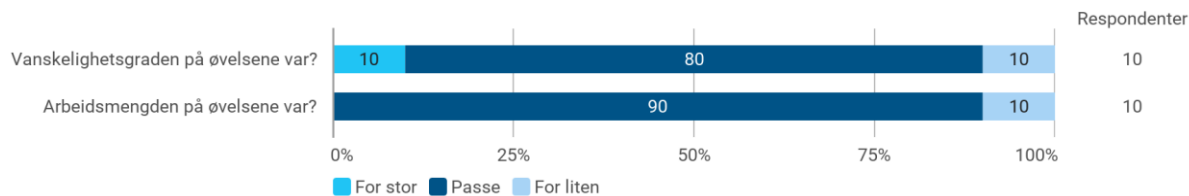

Har du noen merknader til del II?

Har du noen merknader til del III?

Har du noen merknader til del IV?

•