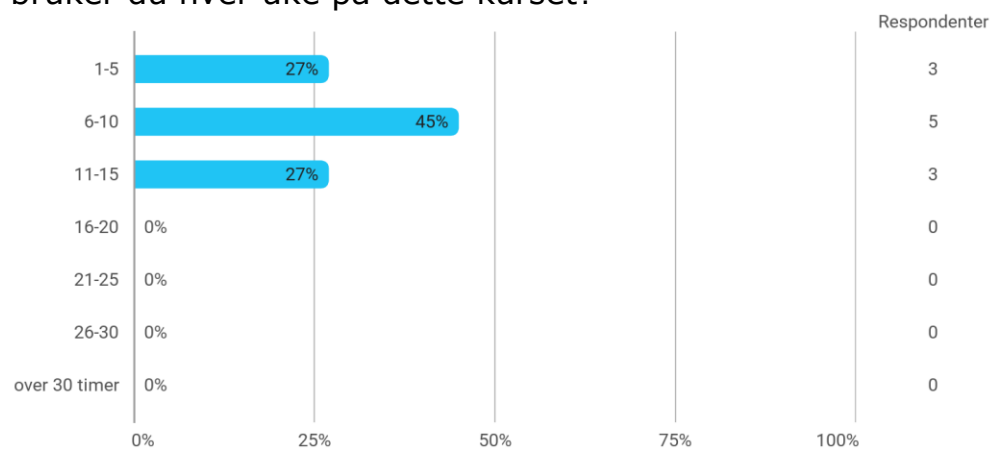

Hvor mange timer bruker du hver uke på dette kurset?