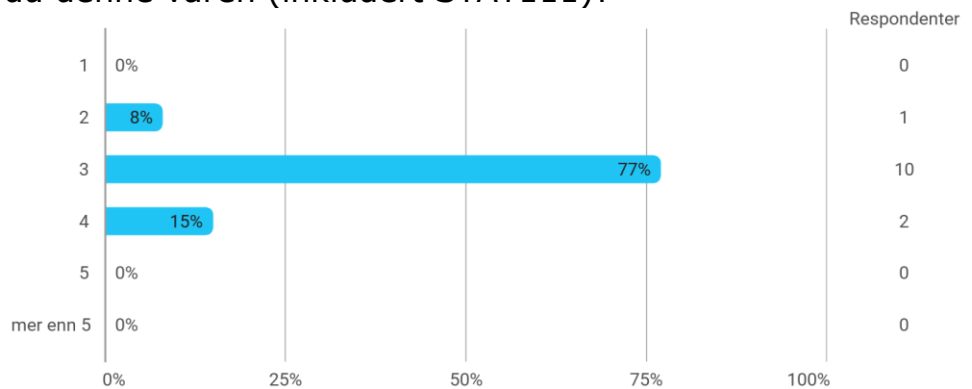

Hvilket studieprogram går du på?

- IMØ
- Energi
- Energi
- Informatikk-matematikk-økonomi
- Data Science
- Statistikk og Data Science
- Imø
- IMØ
- informatikk-matematikk-økonomi
- IMØ
- IMØ

Hvor mange fag tar du denne våren (inkludert STAT111)?