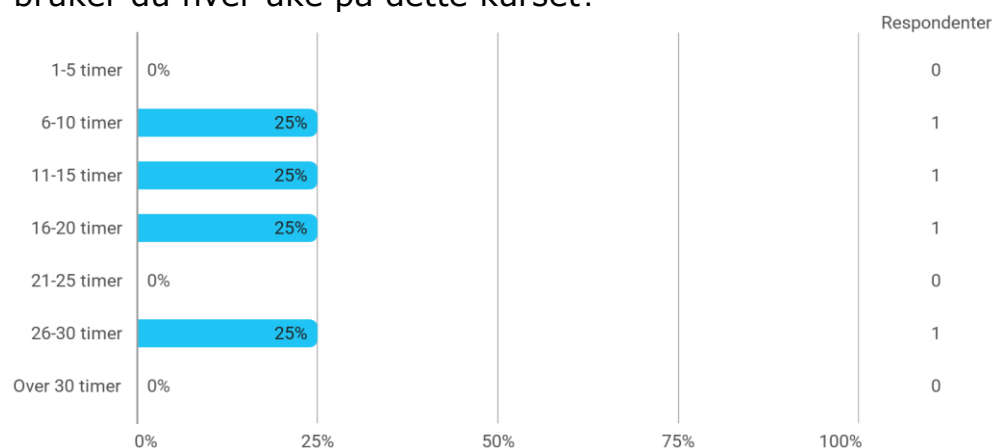

Hvor mange timer bruker du hver uke på dette kurset?