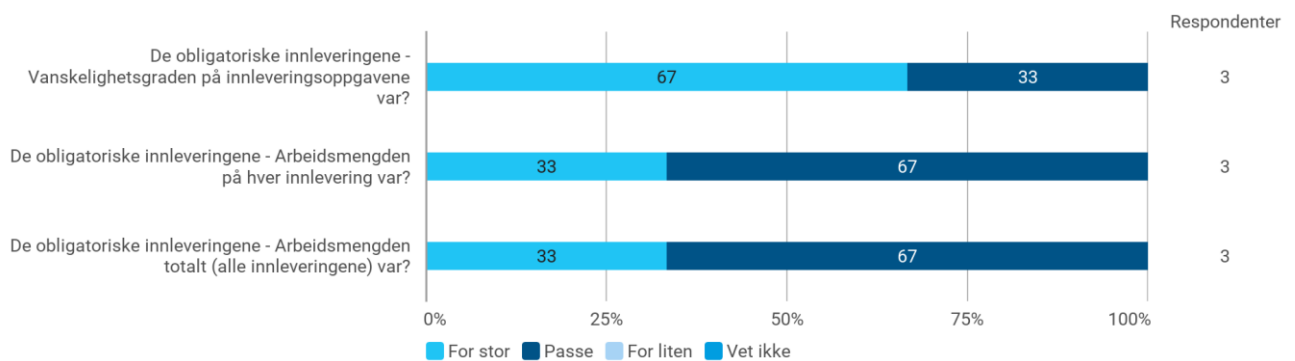

Hvor mange timer bruker du hver uke på dette kurset?

Hvor mye lærte du av innleveringene?

Samlet status