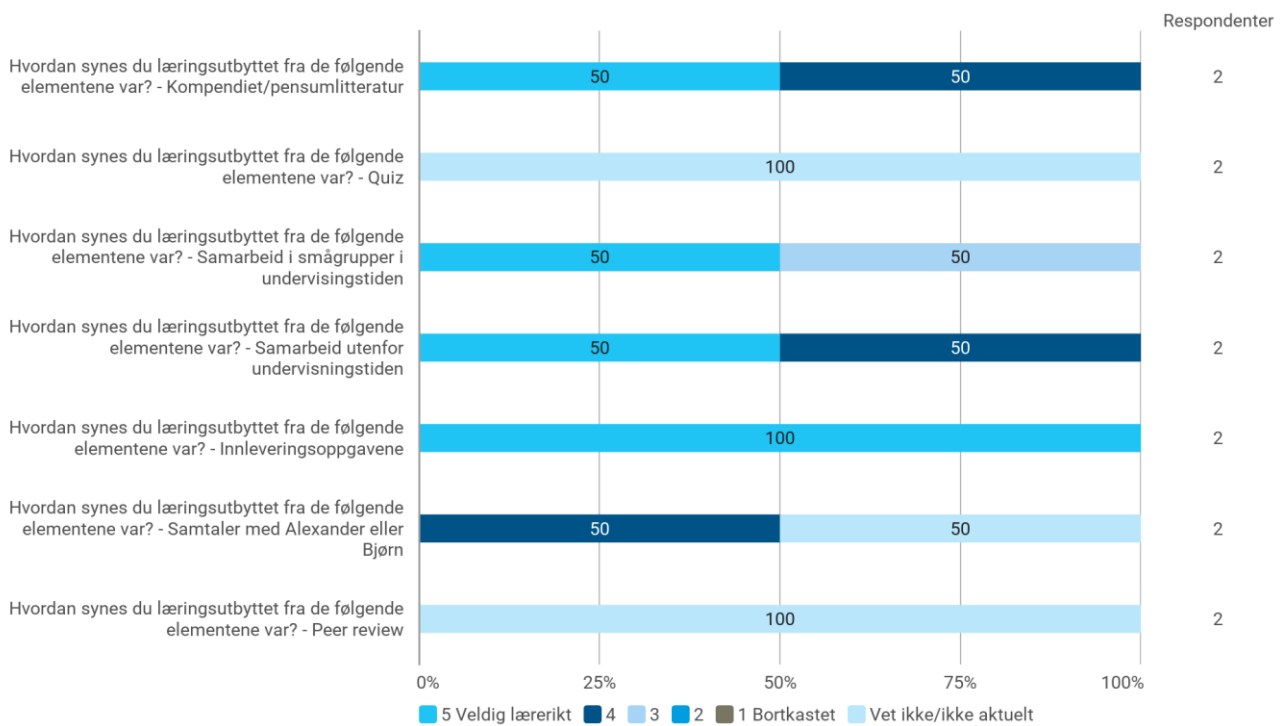

Hvor mange timer bruker du hver uke på dette kurset?

Hvor mye lærte du av innleveringene?

Samlet status