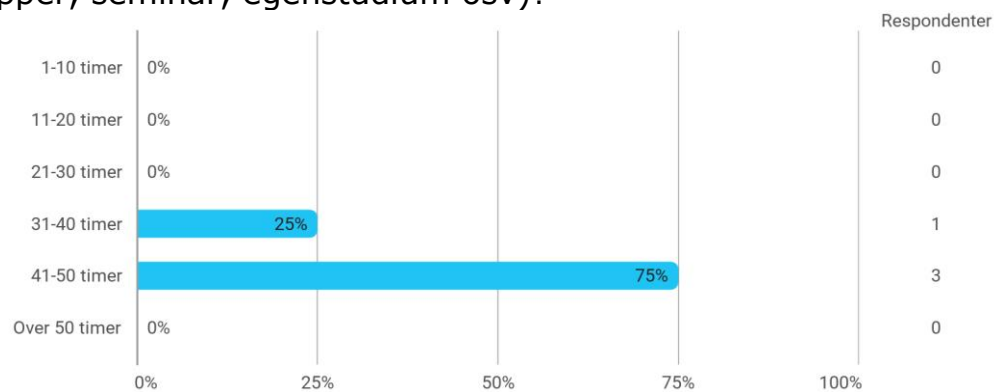

Hvor mange timer bruker du hver uke på dette kurset?

Hvor mye lærte du av innleveringene?

Samlet status