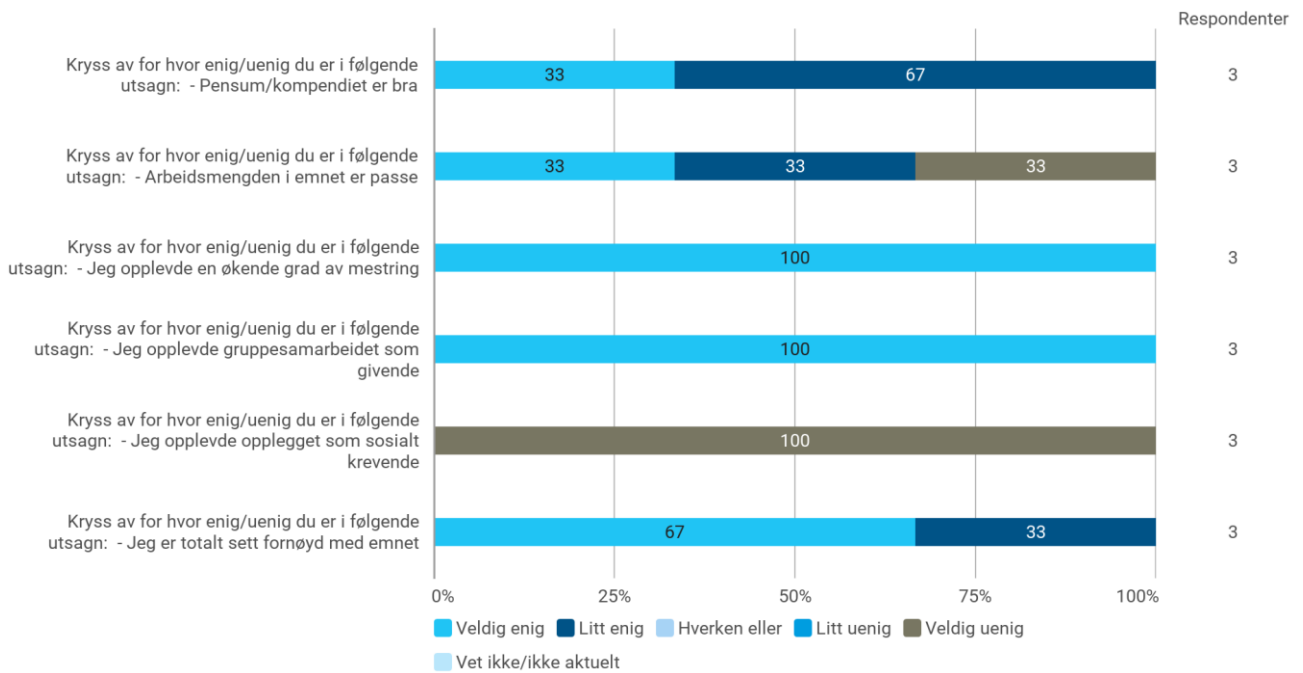

Hvor mange timer bruker du hver uke på dette kurset?

Hvor mye lærte du av innleveringene?

Samlet status