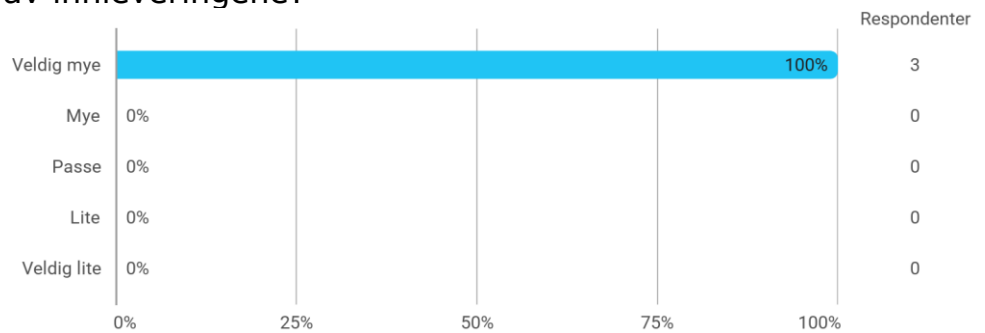

Hvor mange timer bruker du hver uke på dette kurset?

Hvor mye lærte du av innleveringene?

Samlet status