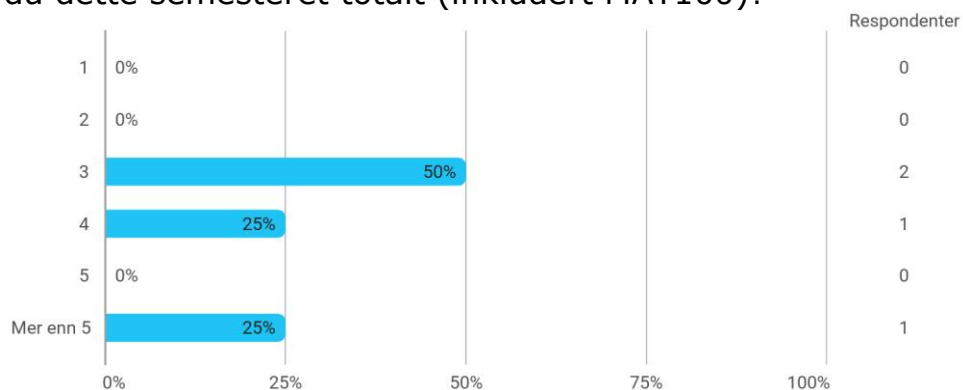

MAT100 studentevaluering H24

Hvor mange fag tar du dette semesteret totalt (inkludert MAT100)?

Hvor mange timer bruker du gjennomsnittlig på studier hver uke (inkludert forelesninger, grupper, seminar, egenstudium osv)?