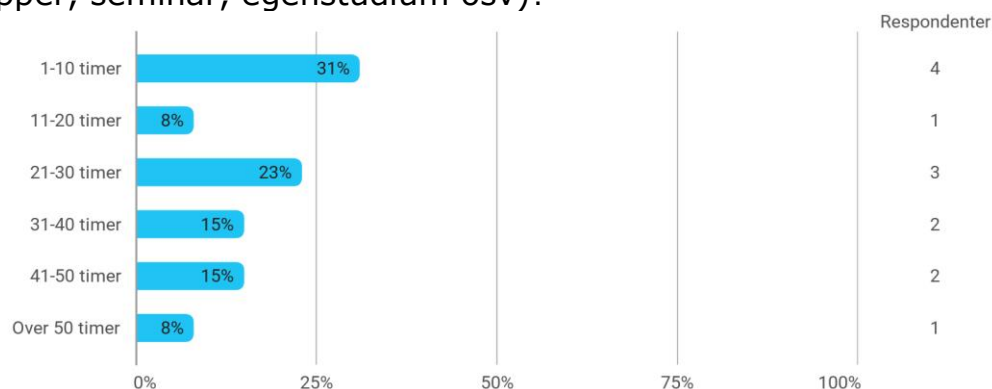

Hvor mange timer bruker du gjennomsnittlig på studier hver uke (inkludert forelesninger, grupper, seminar, egenstudium osv)?