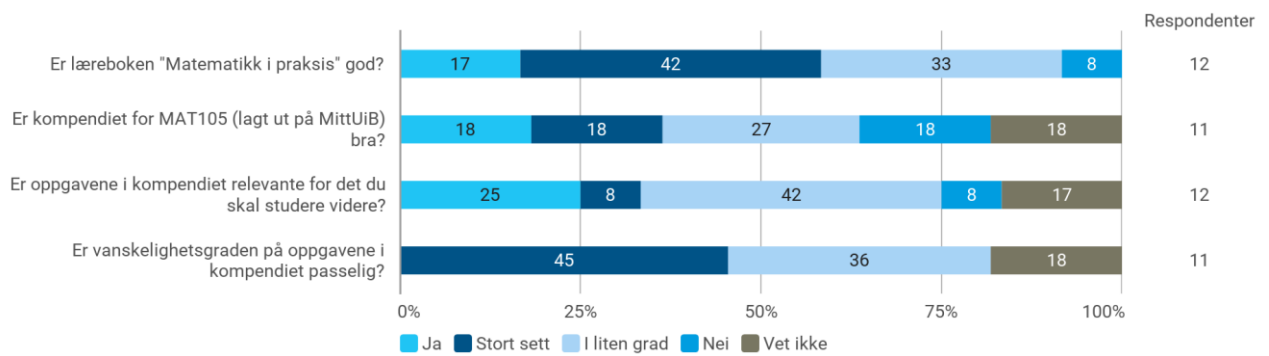

Hvor mye lærte du av innleveringene?