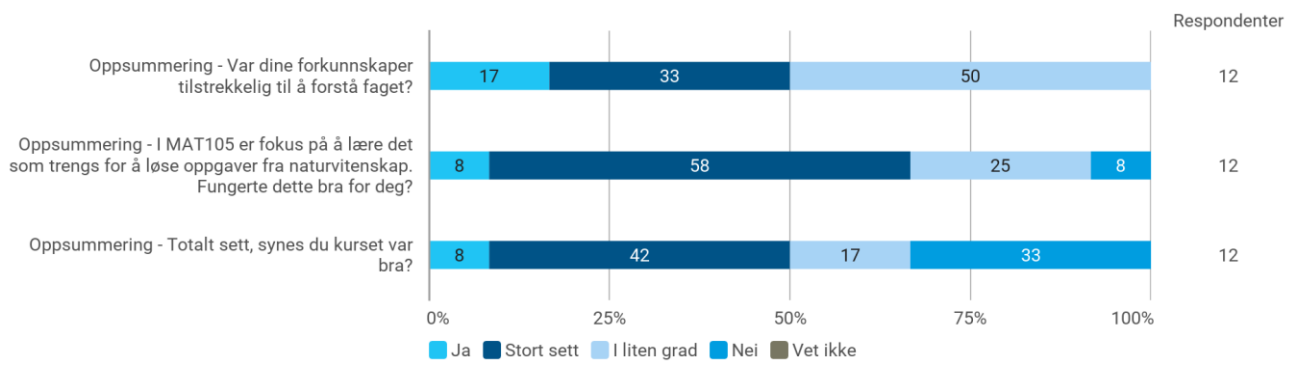

Hva er dine forkunnskaper i matematikk?

Deltok du på Oppfriskningskurset i matematikk i uke 32?

Hvor mye lærte du av innleveringene?

Samlet status