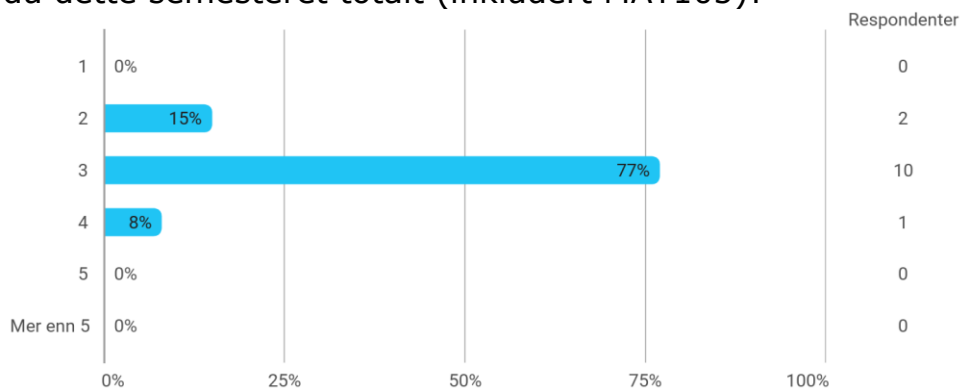

Hvilket studieprogram går du på?

- Kunstig intelligens
- Biologi - bachelor
- IMØ
- Bachelor Kunstig Intelligens
- AIKI - Kunstig Intelligens
- IMØ
- Data Science
- kunstig intelligens
- data science
- Kunstig Intelligens
- Kunstig intelligens bachelor
- Geologi
- Bachelor i biologi

Hvor mange fag tar du dette semesteret totalt (inkludert MAT105)?