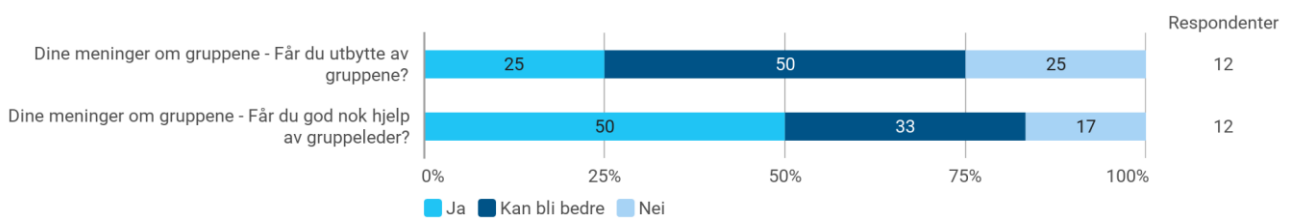

Hvor mye lærte du av innleveringene?