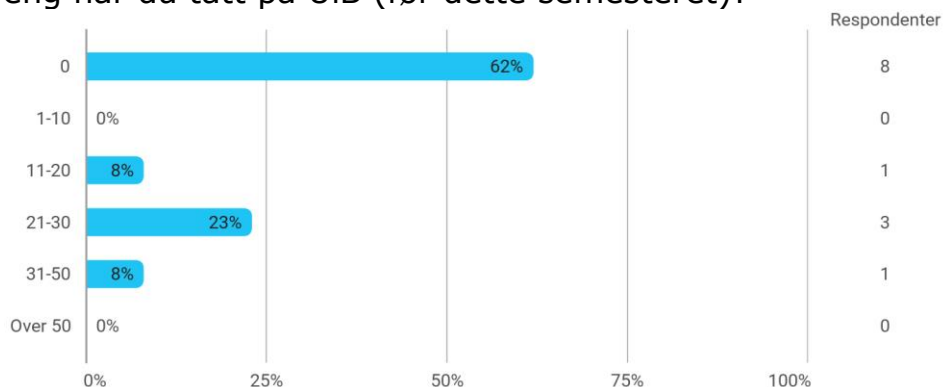

MAT105 studentevaluering H24

Hvor mange studiepoeng har du tatt på UiB (før dette semesteret)?

Hvilket studieprogram går du på?

- Kunstig intelligens
- Biologi - bachelor
- IMØ
- Bachelor Kunstig Intelligens
- AIKI - Kunstig Intelligens
- IMØ
- Data Science
- kunstig intelligens
- data science
- Kunstig Intelligens
- Kunstig intelligens bachelor
- Geologi
- Bachelor i biologi