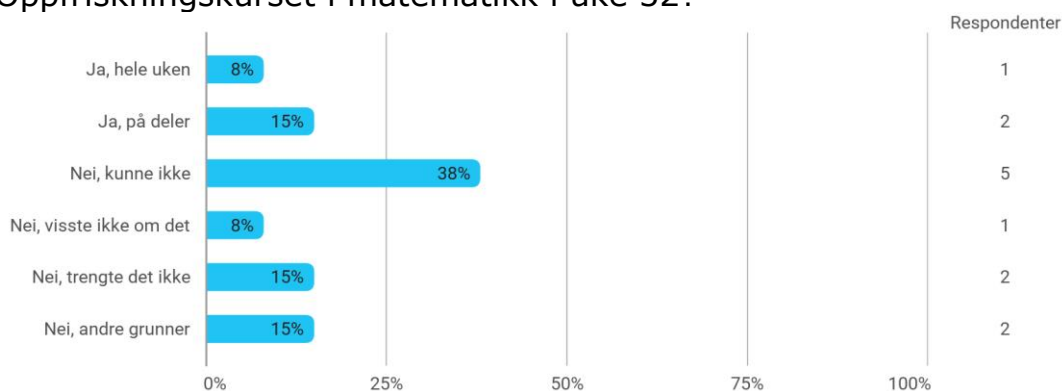

Deltok du på Oppfriskningskurset i matematikk i uke 32?