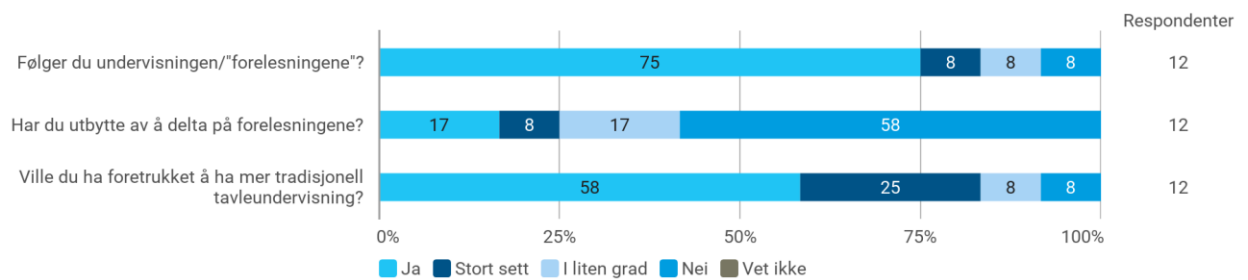

Hvor mye lærte du av innleveringene?