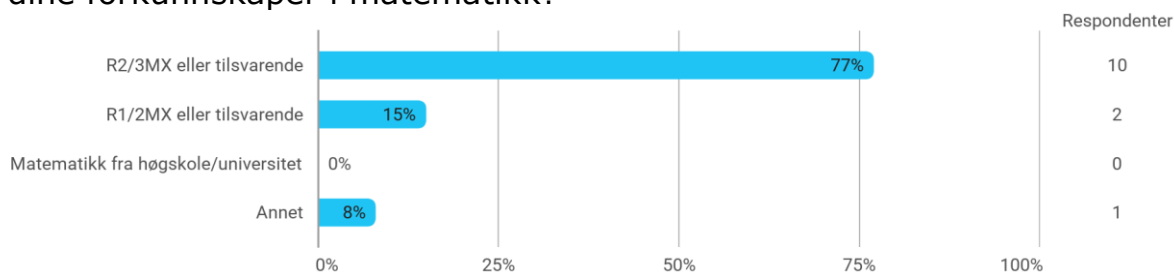

Hva er dine forkunnskaper i matematikk?