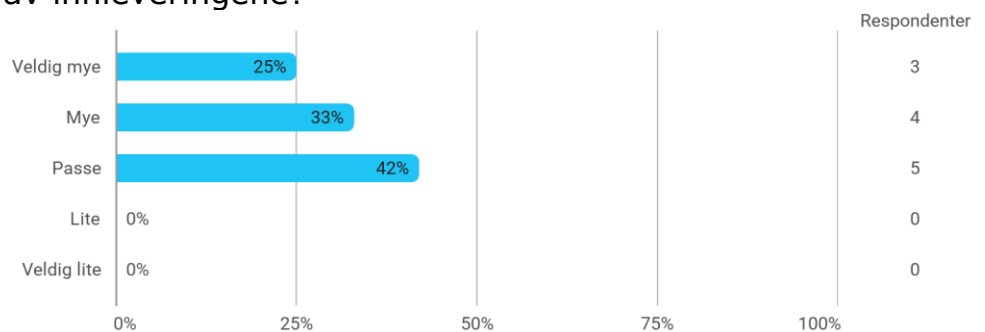

Hva er dine forkunnskaper i matematikk?

Deltok du på Oppfriskningskurset i matematikk i uke 32?

Hvor mye lærte du av innleveringene?

Samlet status