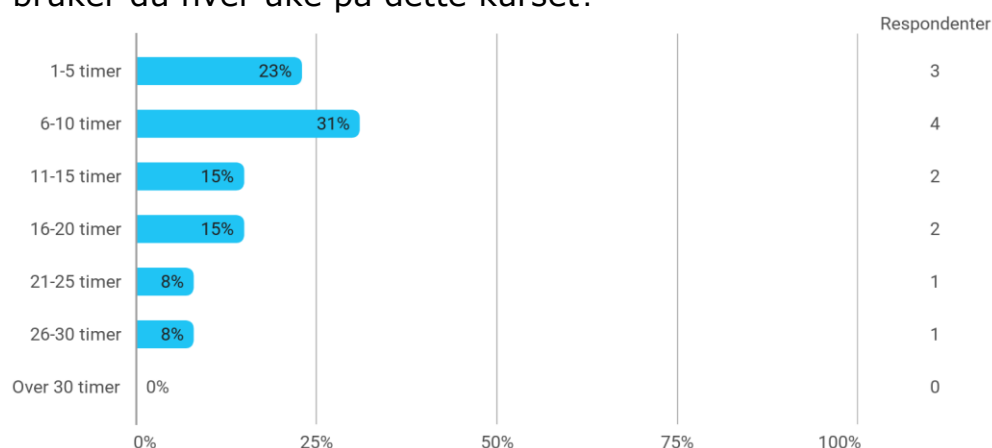

Hvor mange timer bruker du hver uke på dette kurset?