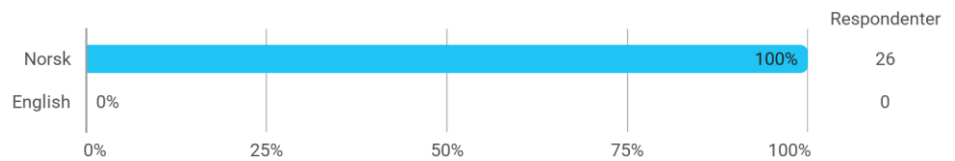

Har du utfyllende kommentarer til svarene du har gitt eller andre meninger om kurset?

Språk

Samlet status