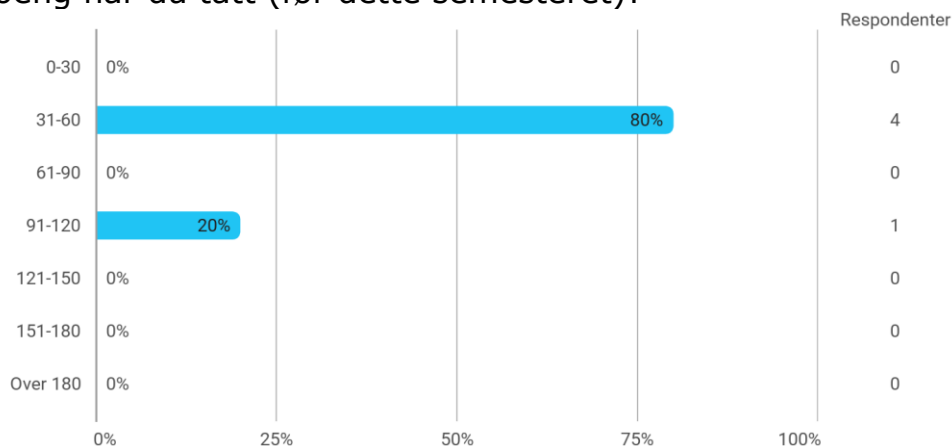

MAT211 studentevaluering H24

Hvor mange studiepoeng har du tatt (før dette semesteret)?

Hvilket studieprogram går du på?

- I'm not in a just math program at home, the answer I gave is for Math ETCS
- Matematikk, ren
- Anvendt matematikk
- Matematikk