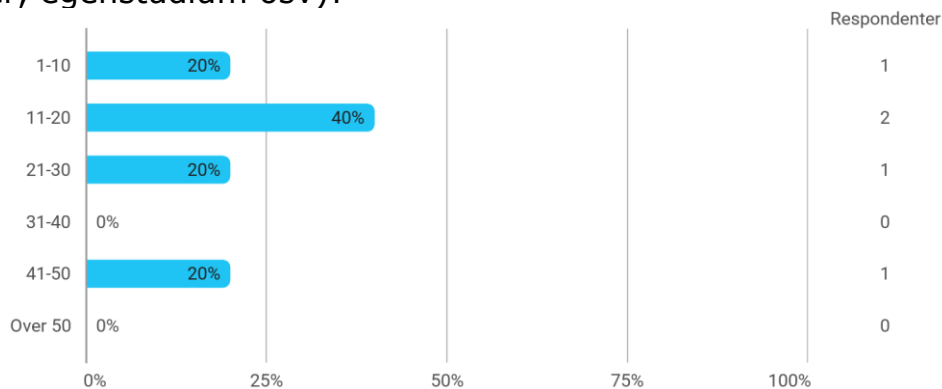

Hvor mange timer bruker du gjennomsnittlig på studier hver uke (inkludert forelesninger, grupper, egenstudium osv)?