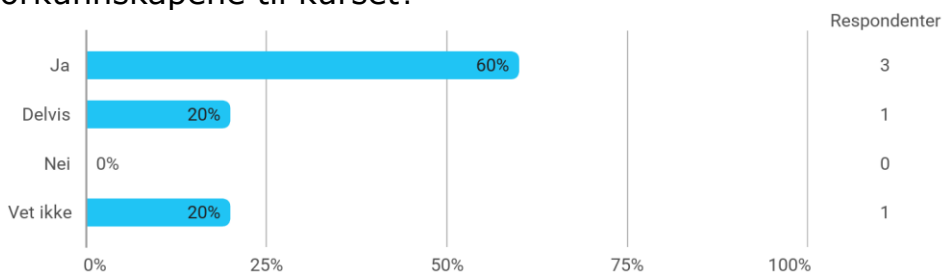

Har du de anbefalte forkunnskapene til kurset?