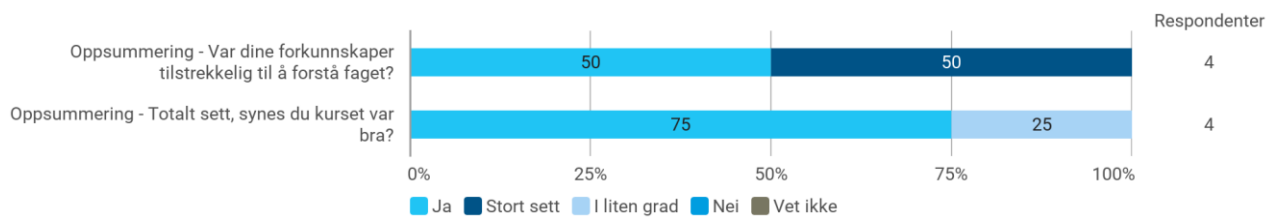

Har du utfyllende kommentarer til svarene du har gitt eller andre meninger om kurset?

Språk