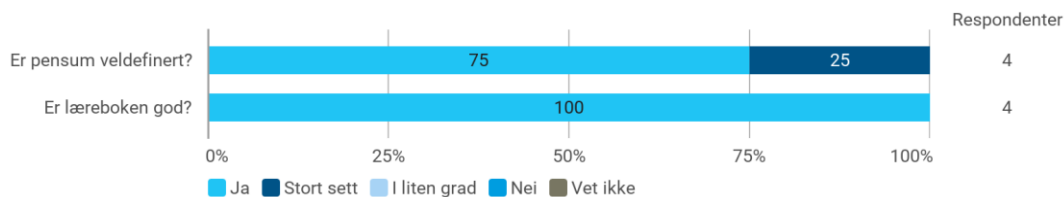

Har du de anbefalte forkunnskapene til kurset?