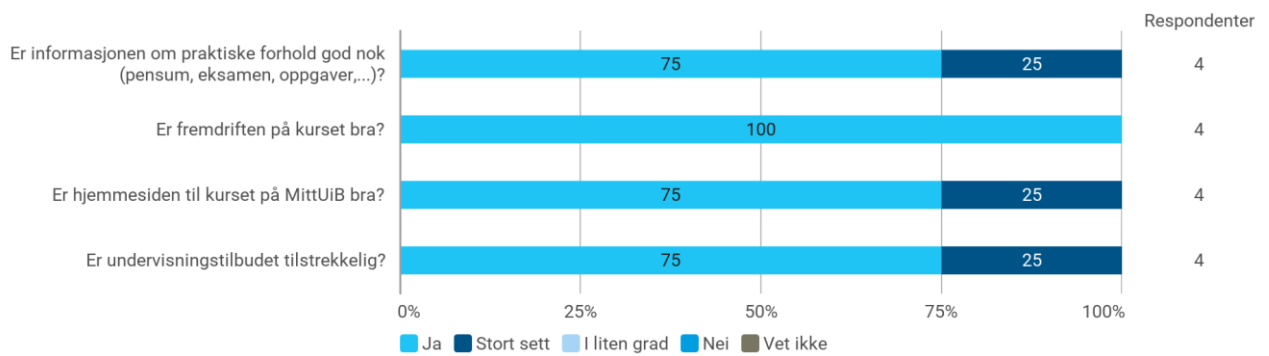

Har du utfyllende kommentarer til svarene du har gitt eller andre meninger om kurset?

Språk