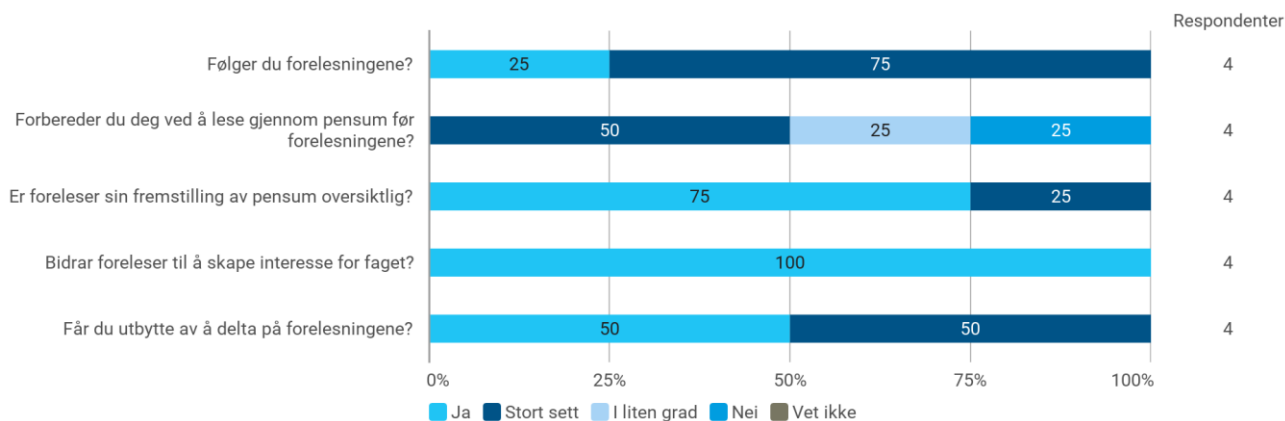

Har du de anbefalte forkunnskapene til kurset?