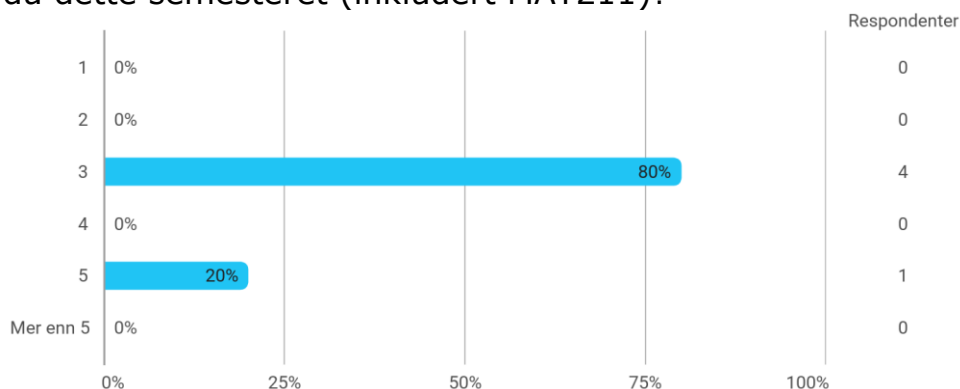

Hvilket studieprogram går du på?

- I'm not in a just math program at home, the answer I gave is for Math ETCS
- Matematikk, ren
- Anvendt matematikk
- Matematikk

Hvor mange fag tar du dette semesteret (inkludert MAT211)?