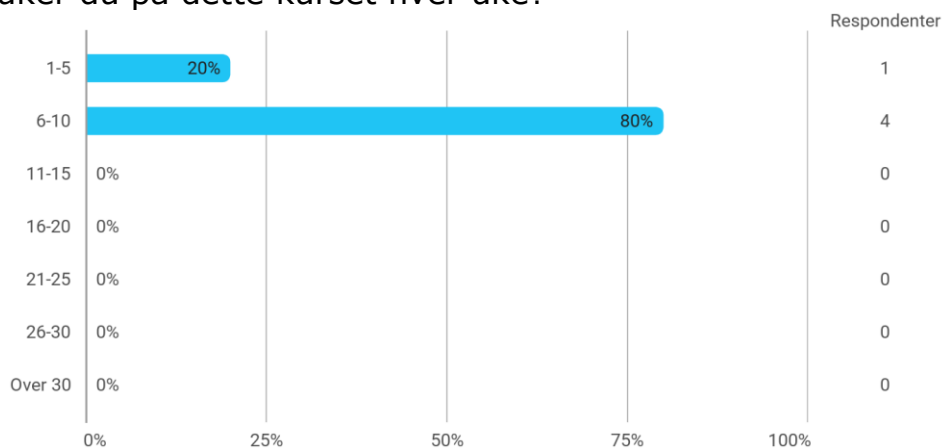

Hvor mange timer bruker du på dette kurset hver uke?