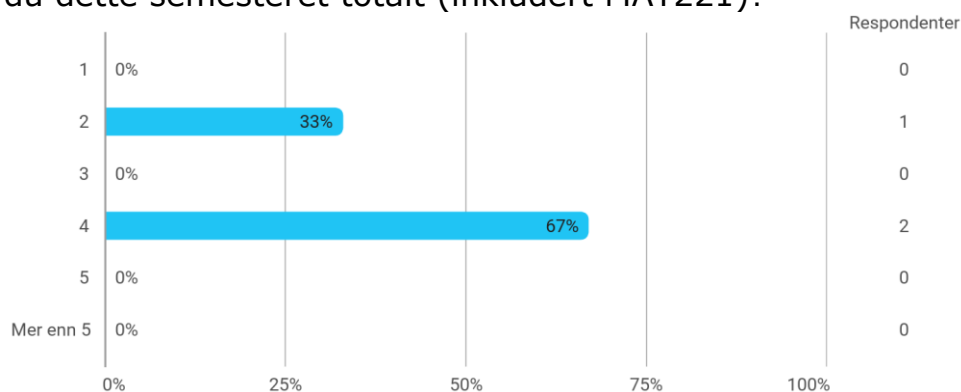

Hvilket studieprogram går du på?

- Lektor i matematikk og naturvitenskapelig fag
- Statistikk og Data Science
- Matematikk

Hvor mange fag tar du dette semesteret totalt (inkludert MAT221)?