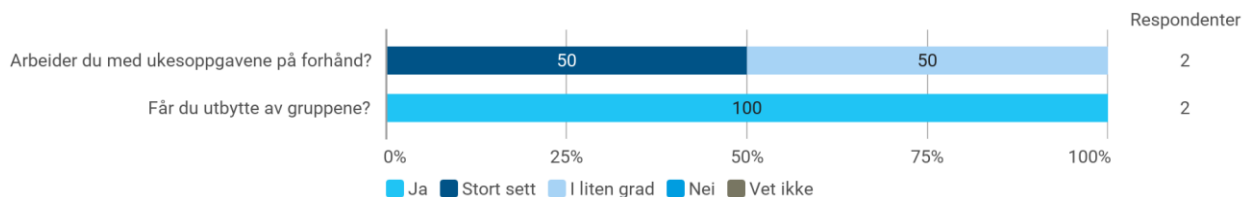

Hvor mange timer bruker du hver uke på dette kurset?

Har du noen merknader til forelesninger?

Har du noen merknader til kursets hjemmeside og fremdriftsplan?