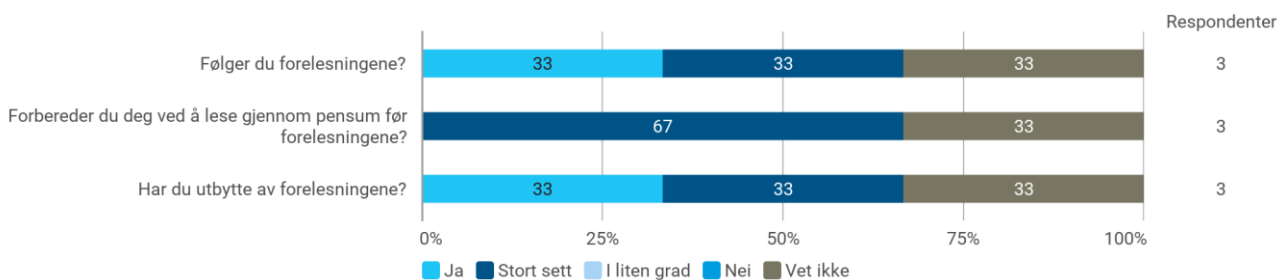

Hvor mange timer bruker du hver uke på dette kurset?

Har du noen merknader til forelesninger?