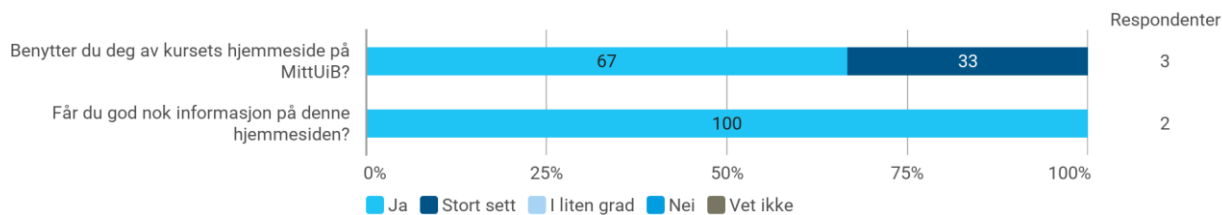

Har du noen merknader til kursets hjemmeside og fremdriftsplan?