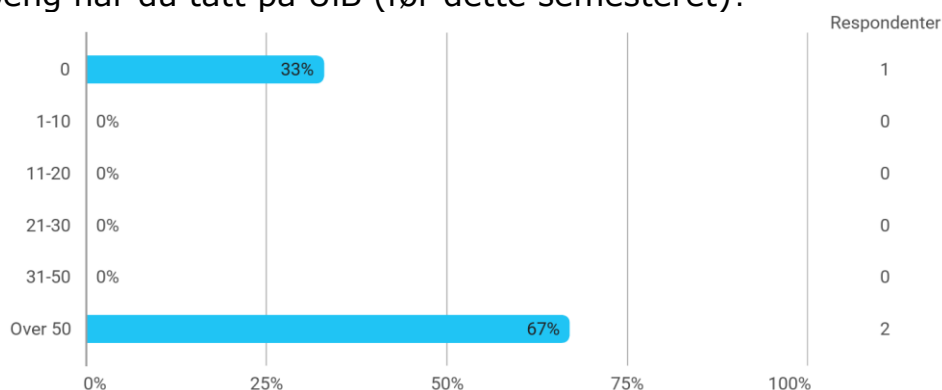

MAT221 studentevaluering H24

Hvor mange studiepoeng har du tatt på UiB (før dette semesteret)?

Hvilket studieprogram går du på?

- Lektor i matematikk og naturvitenskapelig fag
- Statistikk og Data Science
- Matematikk