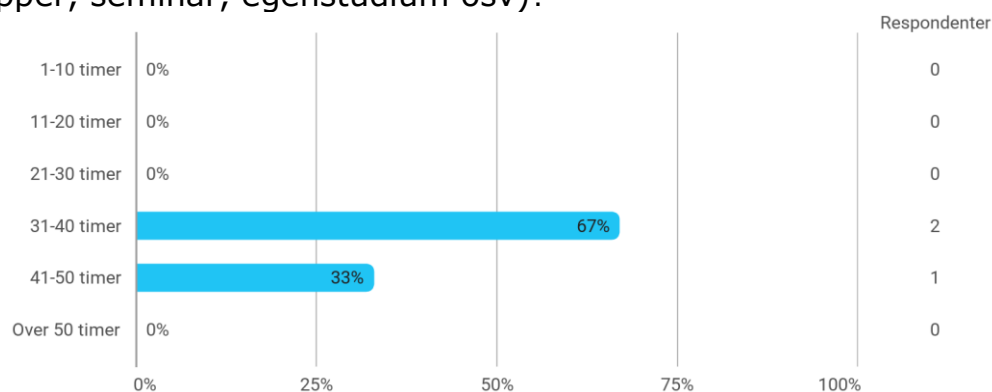

Hvor mange timer bruker du gjennomsnittlig på studier hver uke (inkludert forelesninger, grupper, seminar, egenstudium osv)?