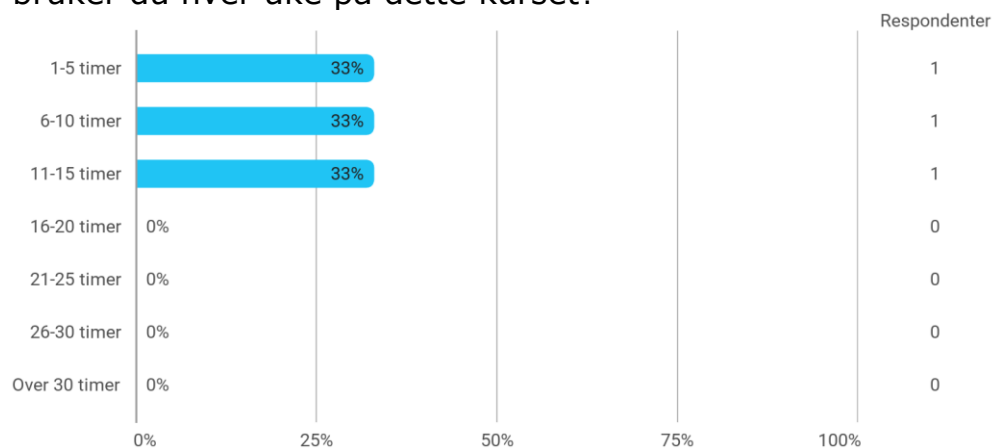

Hvor mange timer bruker du hver uke på dette kurset?

Har du noen merknader til forelesninger?