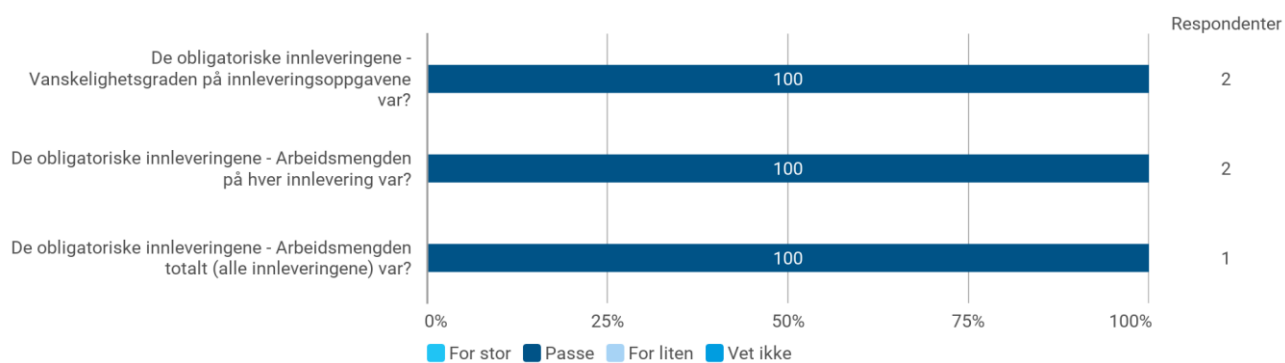

Hvor mye lærte du av innleveringene?

Har du noen merknader til innleveringene?