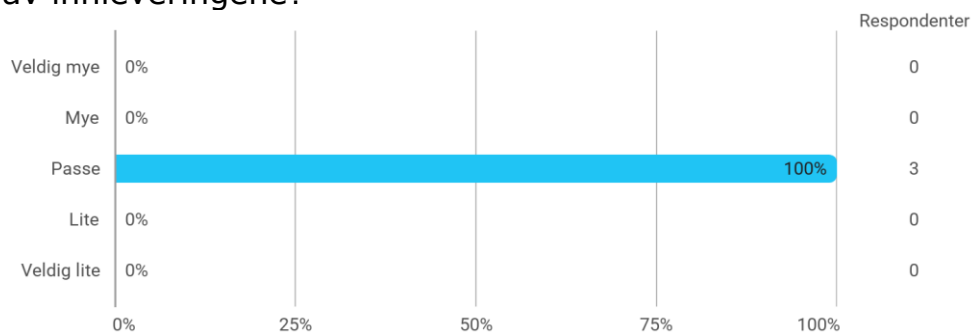

Hvor mye lærte du av innleveringene?

Har du noen merknader til innleveringene?