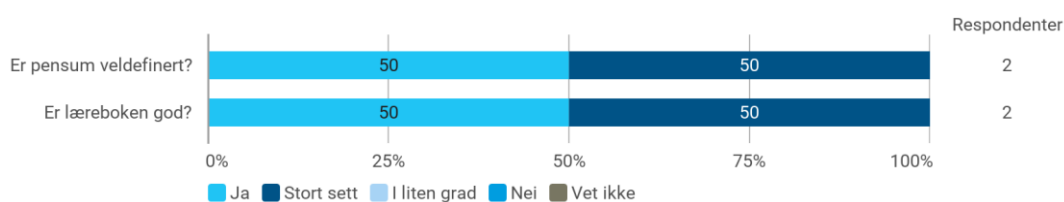

Hvor mange timer bruker du hver uke på dette kurset?

Har du noen merknader til forelesninger?