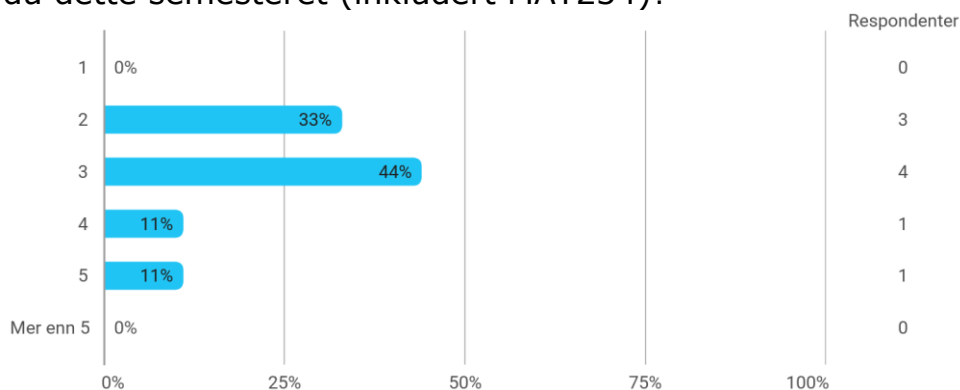

Hvilket studieprogram går du på?

- Masters in Applied and Computational Mathematics
- matematikk
- Mathematics and Physics
- Nanoteknologi
- Master matematikk
- Anvendt matte
- Applied and computational science
- Bachelorprogram i anvendt matematikk
- Master i matematikk

Hvor mange fag tar du dette semesteret (inkludert MAT234)?