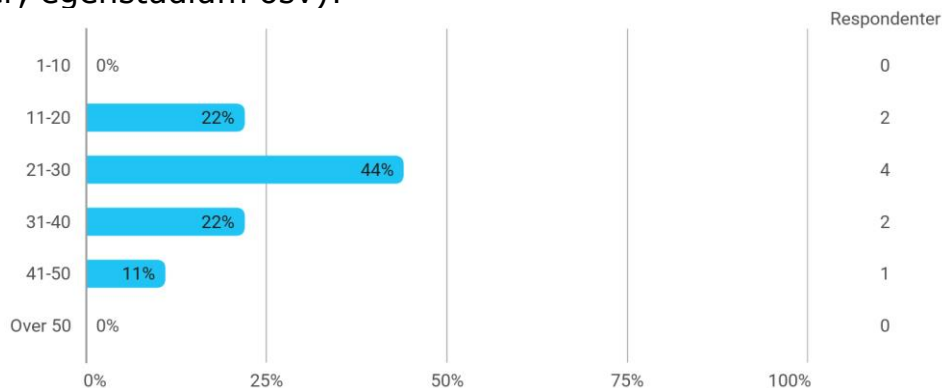

Hvor mange timer bruker du gjennomsnittlig på studier hver uke (inkludert forelesninger, grupper, egenstudium osv)?