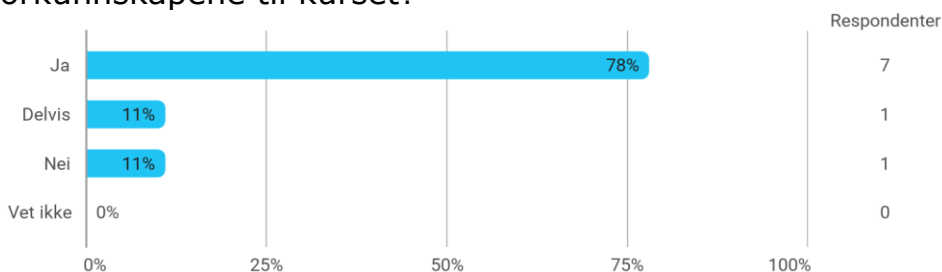

Har du de anbefalte forkunnskapene til kurset?