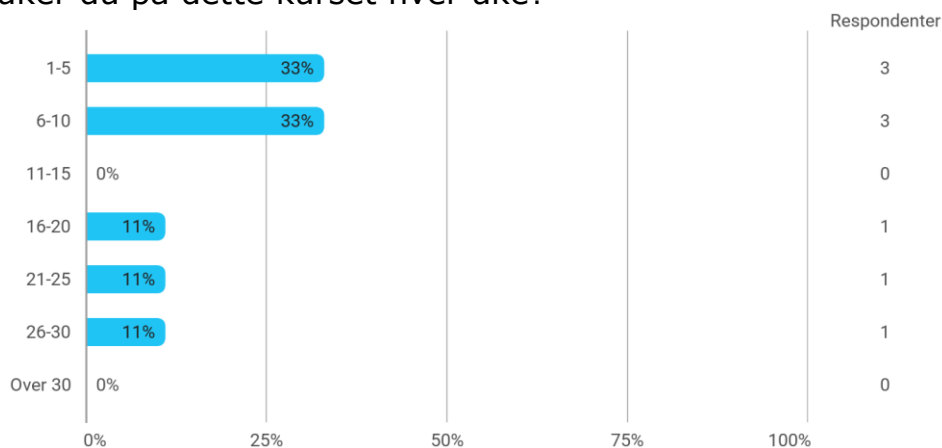

Hvor mange timer bruker du på dette kurset hver uke?