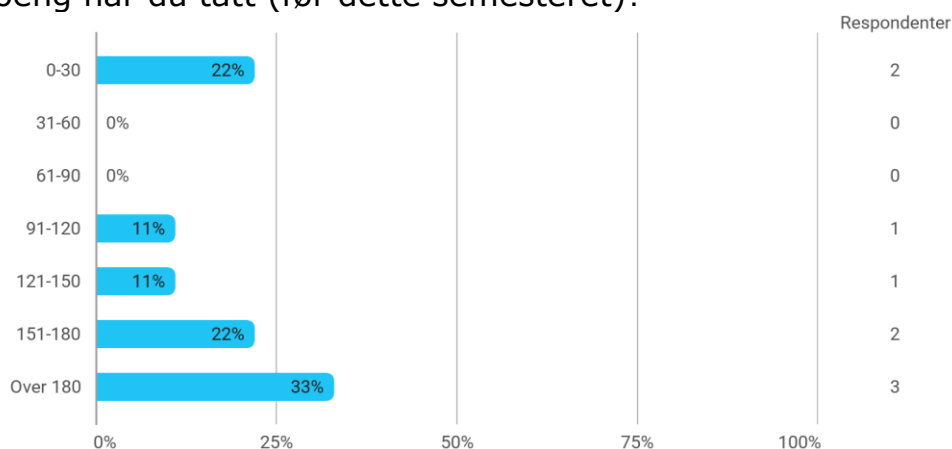

## MAT234 studentevaluering H24

Hvor mange studiepoeng har du tatt (før dette semesteret)?

Hvilket studieprogram går du på?

- Masters in Applied and Computational Mathematics
- matematikk
- Mathematics and Physics
- Nanoteknologi
- Master matematikk
- Anvendt matte
- Applied and computational science
- Bachelorprogram i anvendt matematikk
- Master i matematikk