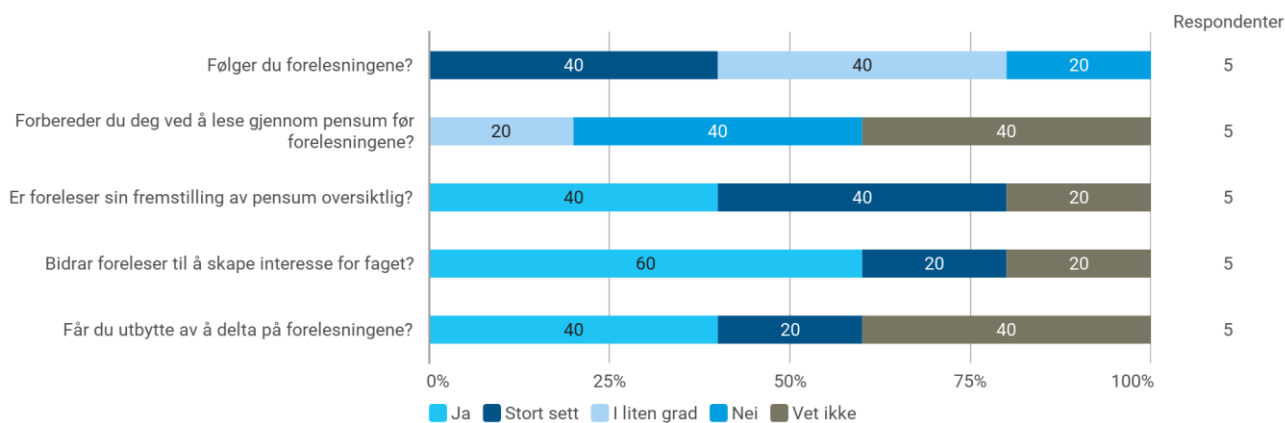

Hvor mange timer bruker du på dette kurset hver uke?