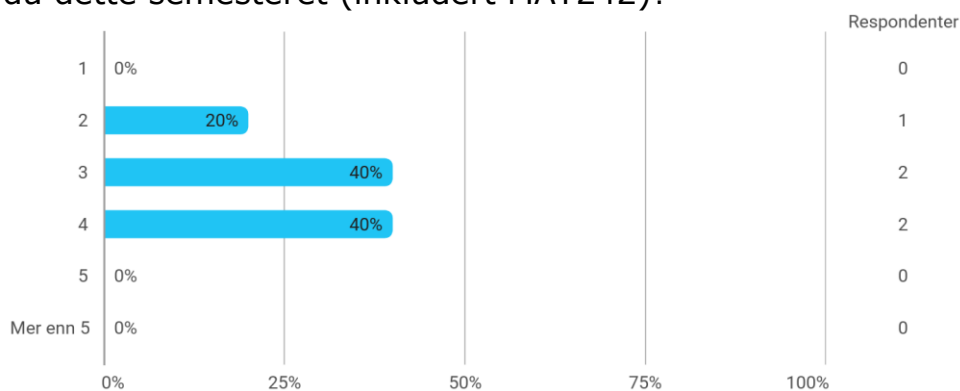

Hvilket studieprogram går du på?

- matematikk
- Bachelor Matematikk
- Bachelor i matematikk
- B.Sc. Mathematics
- Bachelor i matematikk

Hvor mange fag tar du dette semesteret (inkludert MAT242)?