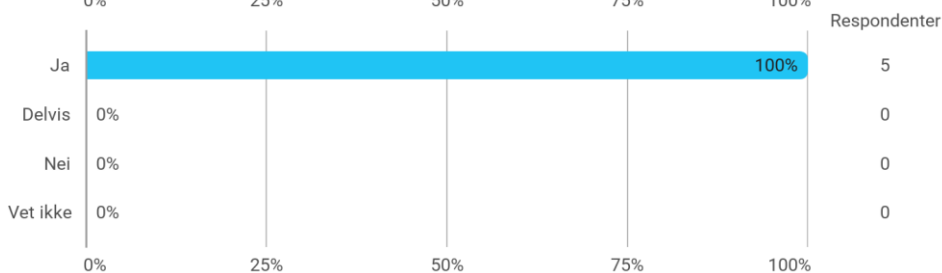

Hvor mange timer bruker du på dette kurset hver uke?