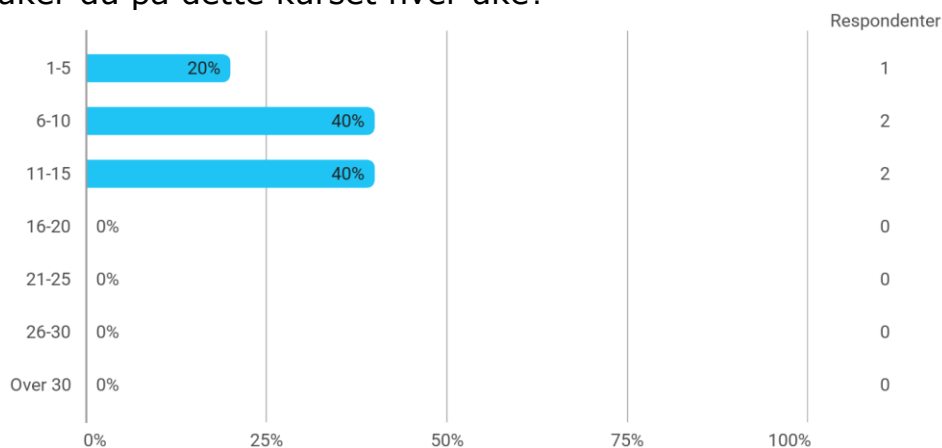

Hvor mange timer bruker du på dette kurset hver uke?