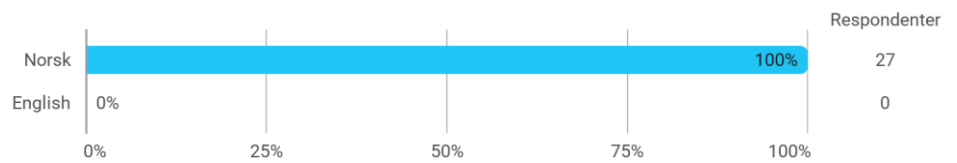

Hvor mange fag tar du dette semesteret (inkludert MAT242)?

Hvor mange timer bruker du gjennomsnittlig på studier hver uke (inkludert forelesninger, grupper, egenstudium osv)?

Hvor mange timer bruker du på dette kurset hver uke?

Språk

Samlet status