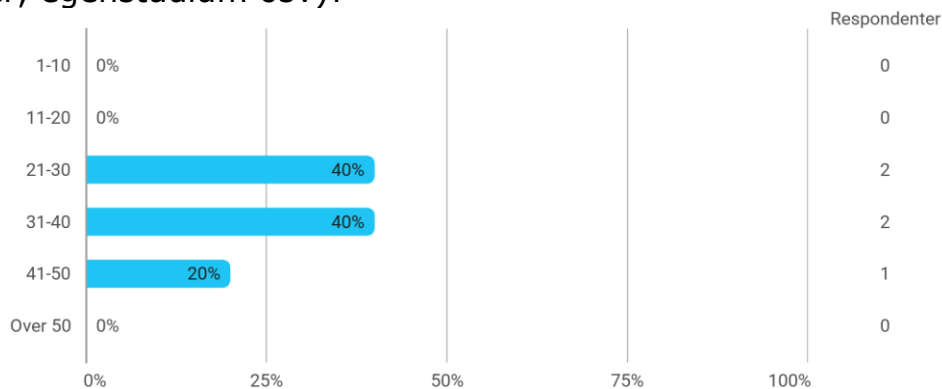

Hvor mange timer bruker du gjennomsnittlig på studier hver uke (inkludert forelesninger, grupper, egenstudium osv)?