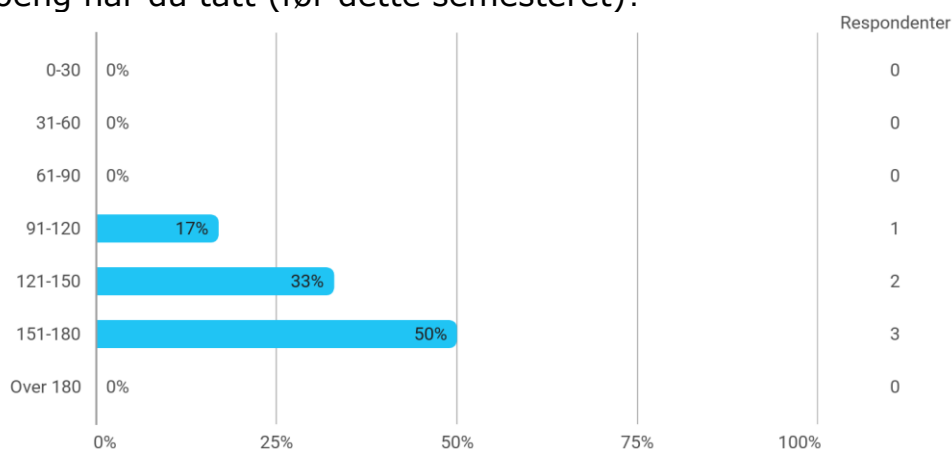

MAT242 studentevaluering H24

Hvor mange studiepoeng har du tatt (før dette semesteret)?

Hvilket studieprogram går du på?

- matematikk
- Bachelor Matematikk
- Bachelor i matematikk
- B.Sc. Mathematics
- Bachelor i matematikk