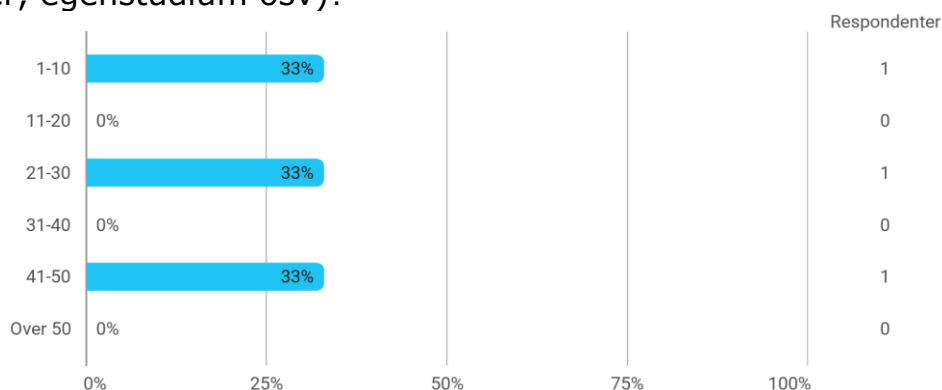

Hvor mange timer bruker du gjennomsnittlig på studier hver uke (inkludert forelesninger, grupper, egenstudium osv)?