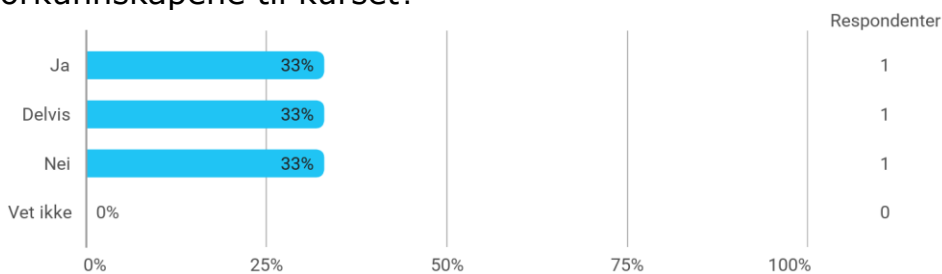

Har du de anbefalte forkunnskapene til kurset?

Har du noen merknader til pensum?

- Very good