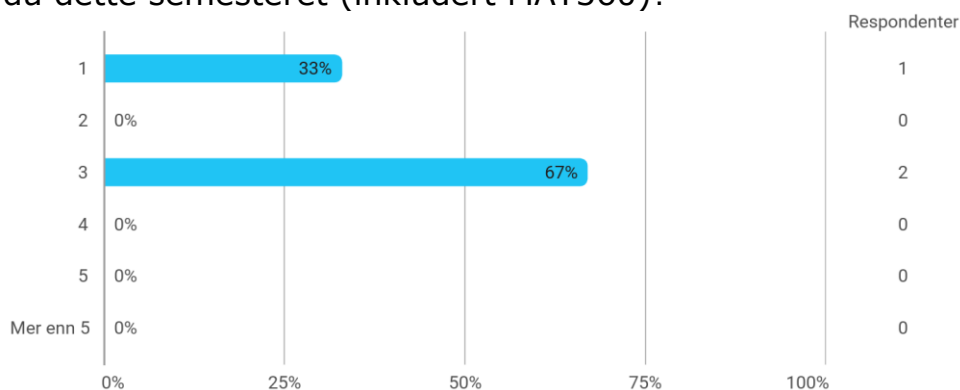

## MAT360 studentevaluering H24

Hvor mange studiepoeng har du tatt (før dette semesteret)?

Hvilket studieprogram går du på?

- Masters in Applied and Computational Mathematics

Hvor mange fag tar du dette semesteret (inkludert MAT360)?