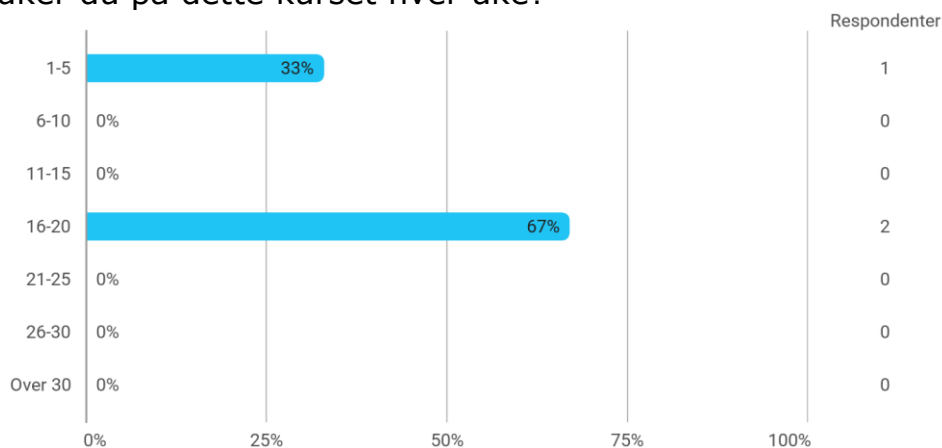

Hvor mange timer bruker du på dette kurset hver uke?