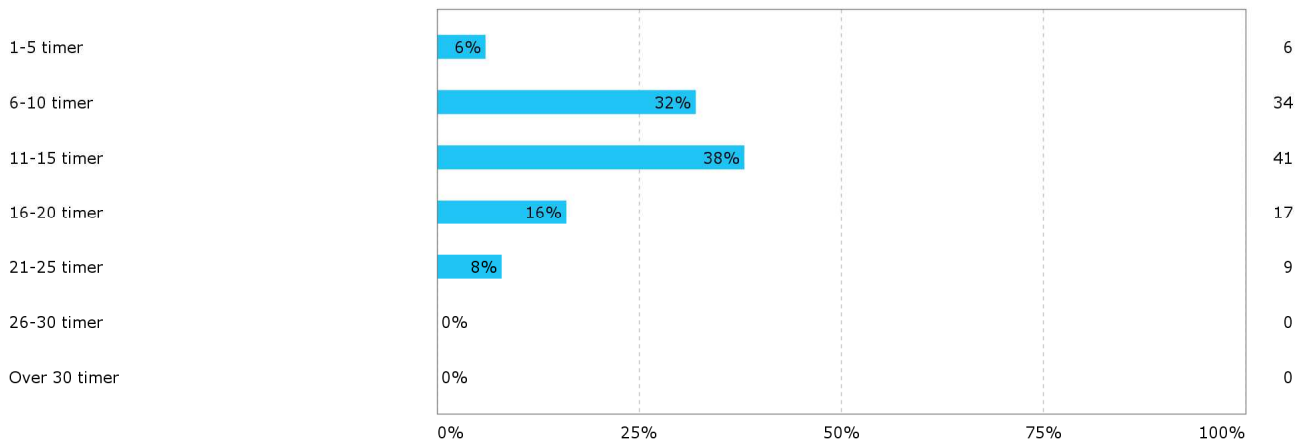

Hvor mange timer bruker du hver uke på dette kurset?