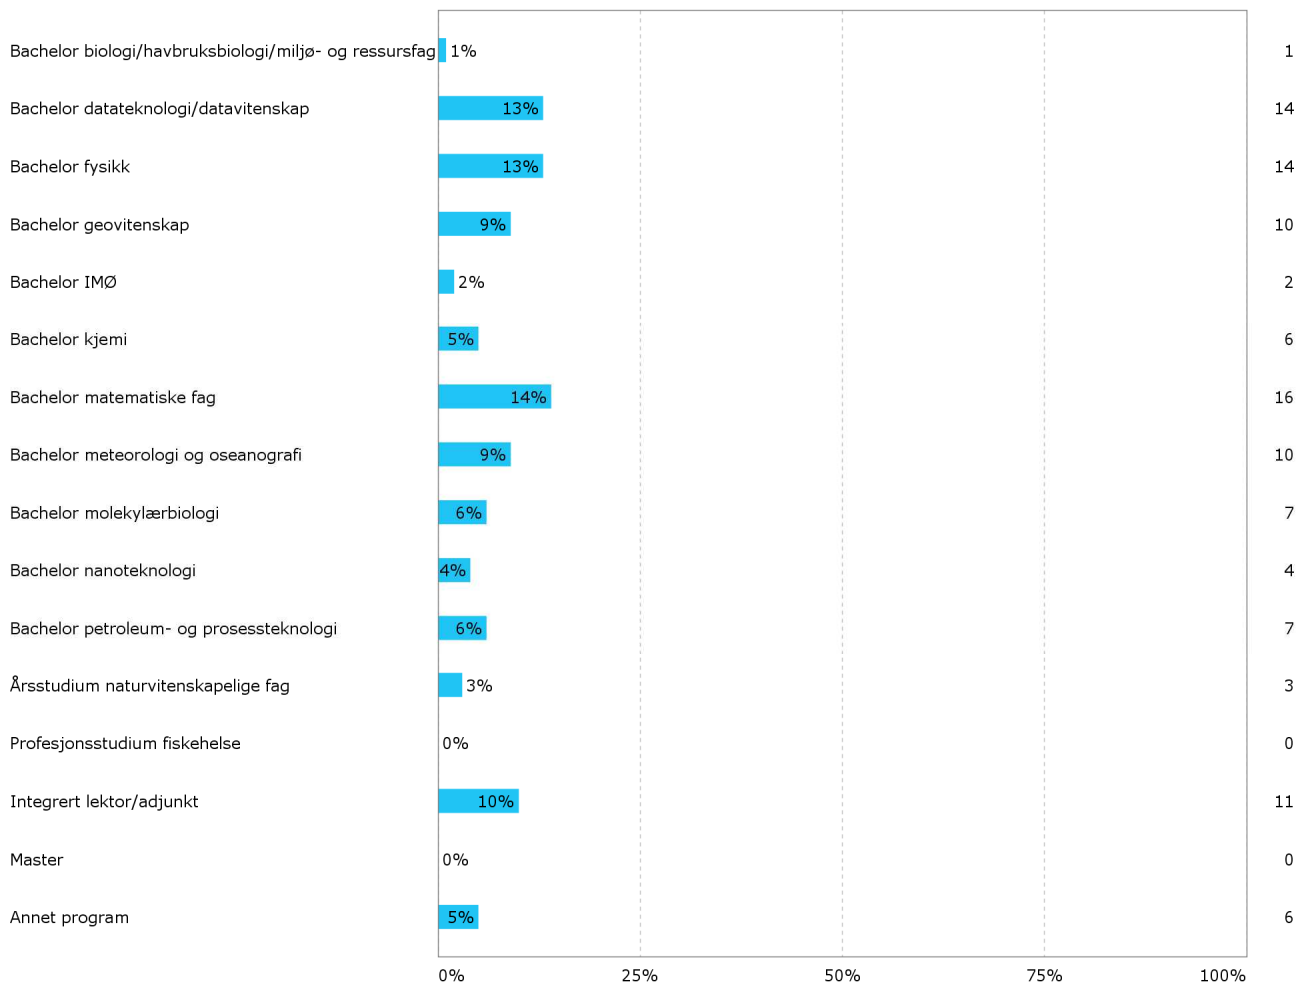

MAT111 Grunnkurs i matematikk I

studentevaluering høst 2014

Svarprosent: 29 %

Kjønn?

Hvor mange studiepoeng har du tatt på UiB (før dette semesteret)?

Hvilket studieprogram går du på?

Hvor mange fag tar du dette semesteret totalt (inkludert MAT111)?