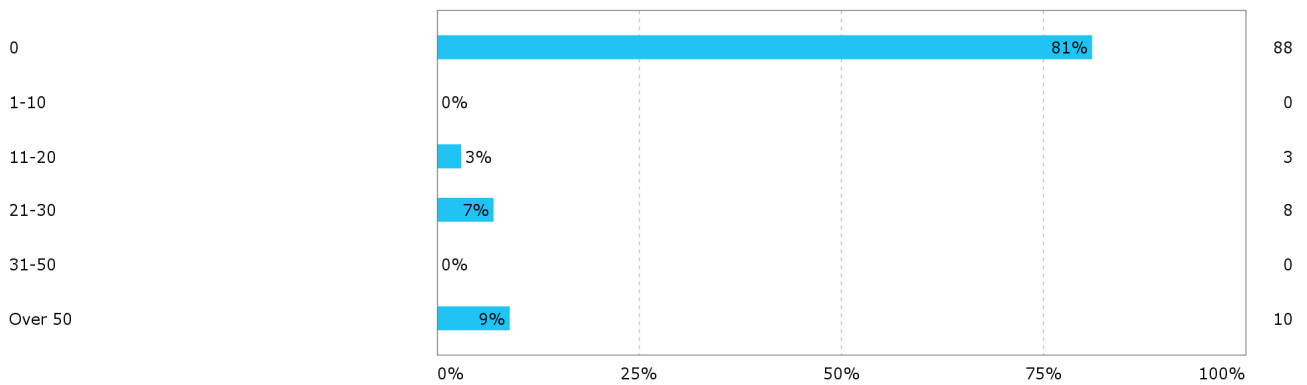

MAT111 Grunnkurs i matematikk I

studentevaluering høst 2014

Svarprosent: 29 %

Kjønn?

Hvor mange studiepoeng har du tatt på UiB (før dette semesteret)?

Hvilket studieprogram går du på?

Hvor mange fag tar du dette semesteret totalt (inkludert MAT111)?