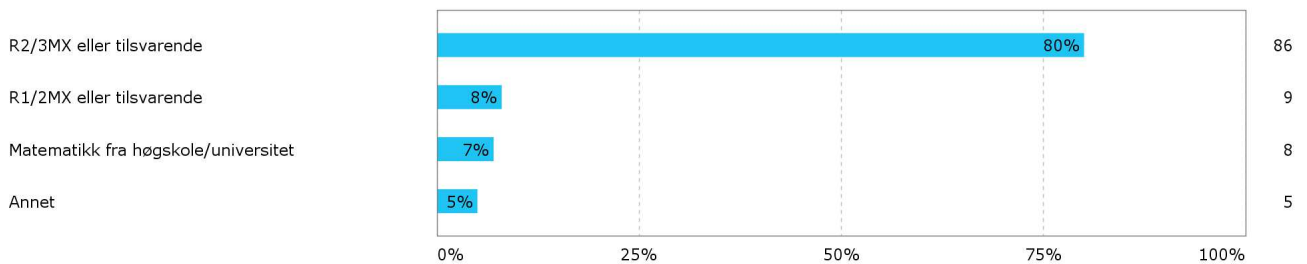

Hva er dine forkunnskaper i matematikk?