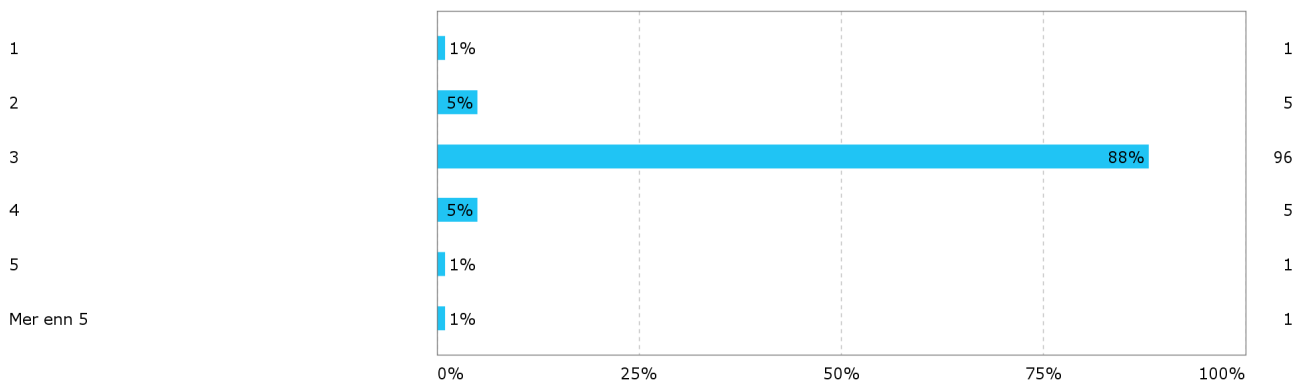

MAT111 Grunnkurs i matematikk I

studentevaluering høst 2014

Svarprosent: 29 %

Kjønn?

Hvor mange studiepoeng har du tatt på UiB (før dette semesteret)?

Hvilket studieprogram går du på?

Hvor mange fag tar du dette semesteret totalt (inkludert MAT111)?