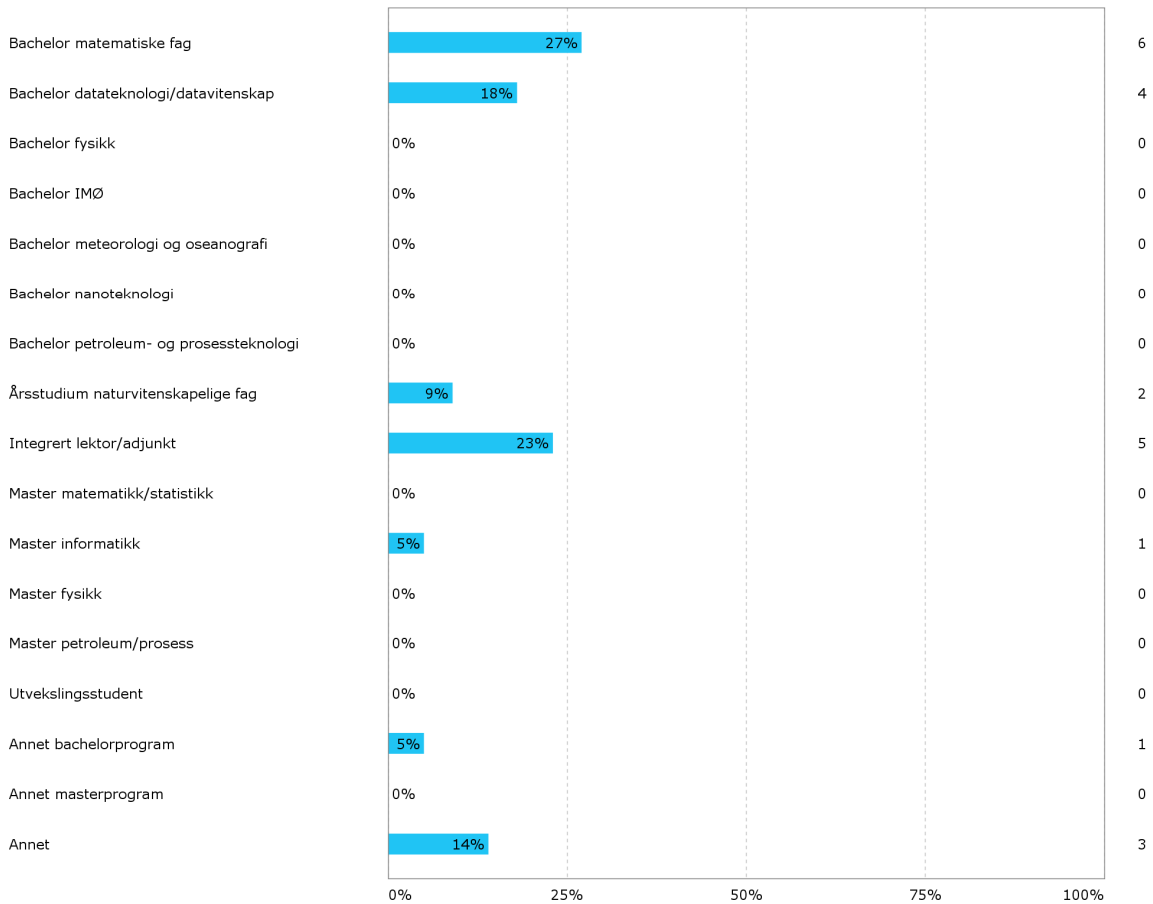

MAT221 Diskret matematikk

studentevaluering høst 2014

Svarprosent: 33 %

Kjønn?

Hvor mange studiepoeng har du tatt (før dette semesteret)?

Hvilket studieprogram går du på?

Hvor mange fag tar du dette semesteret (inkludert MAT221)?