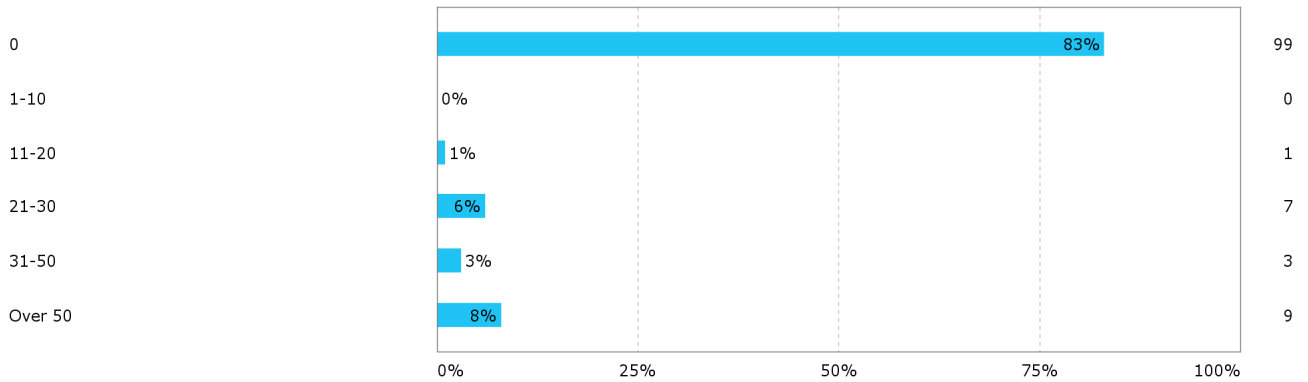

MAT101 studentevaluering høst 2015

Kjønn?

Hvor mange studiepoeng har du tatt på UiB (før dette semesteret)?

Hvilket studieprogram går du på?

Hvor mange fag tar du dette semesteret totalt (inkludert MAT101)?