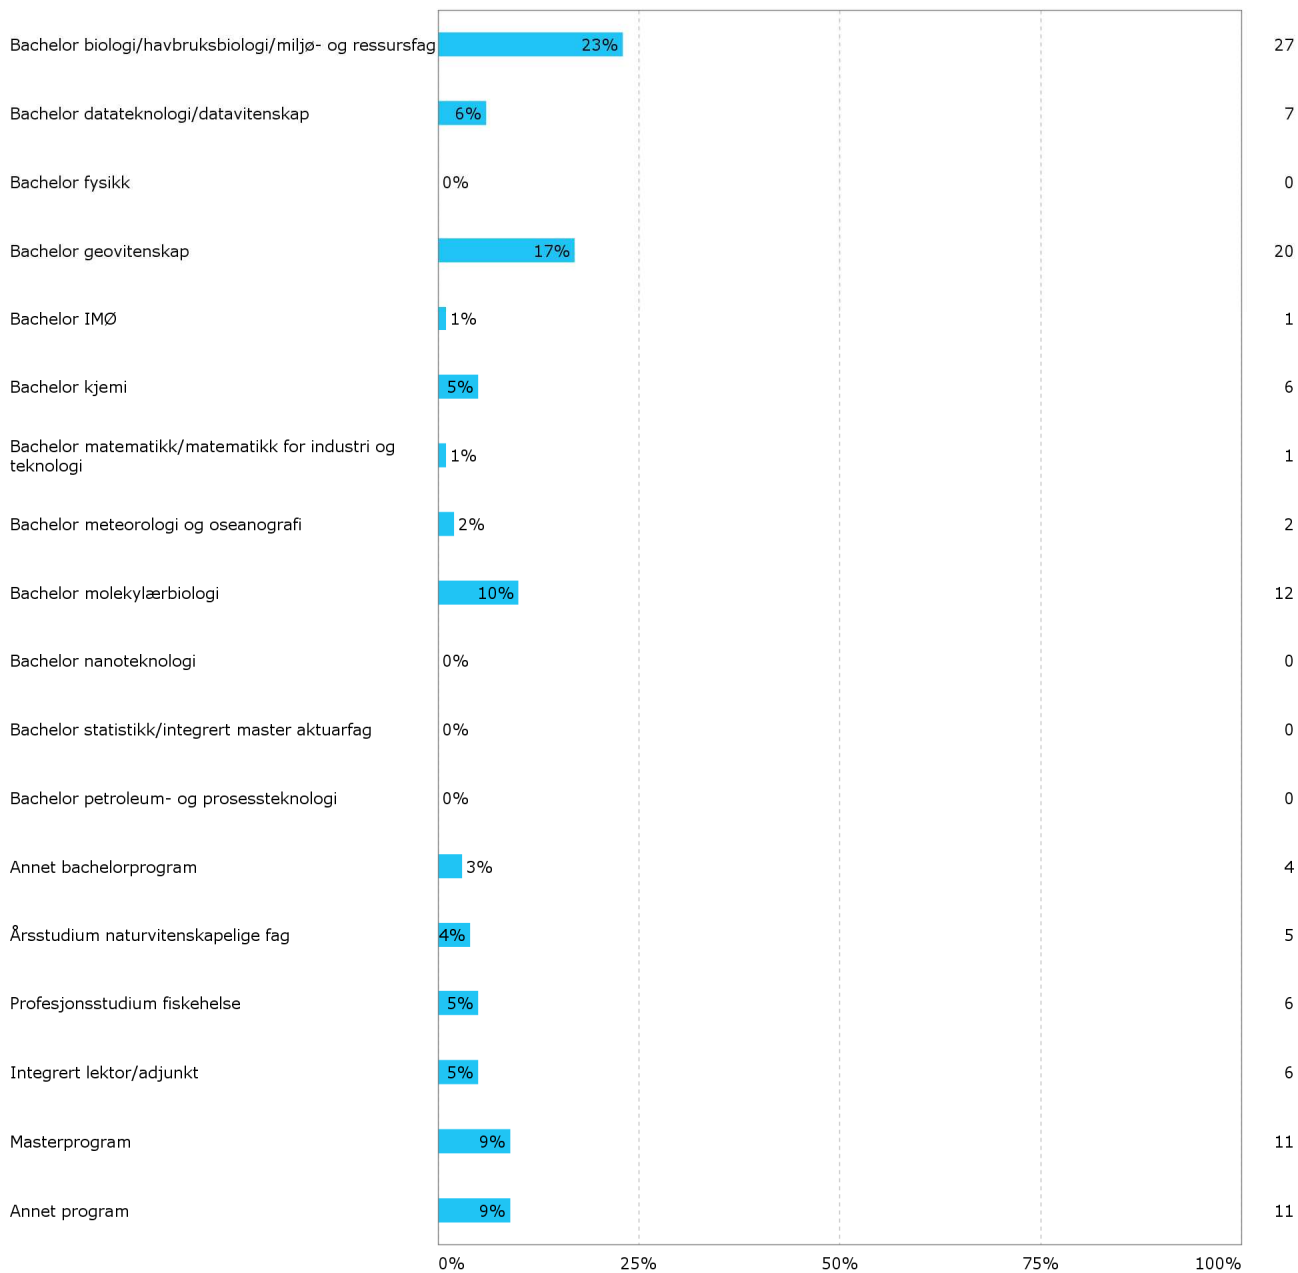

MAT101 studentevaluering høst 2015

Kjønn?

Hvor mange studiepoeng har du tatt på UiB (før dette semesteret)?

Hvilket studieprogram går du på?

Hvor mange fag tar du dette semesteret totalt (inkludert MAT101)?