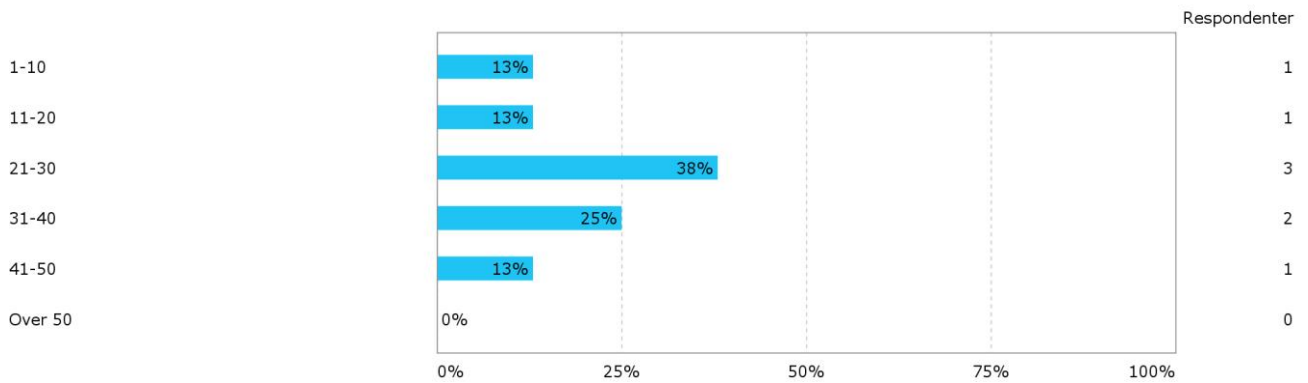

Hvor mange timer bruker du gjennomsnittlig på studier hver uke (inkludert forelesninger, grupper, egenstudium osv)?