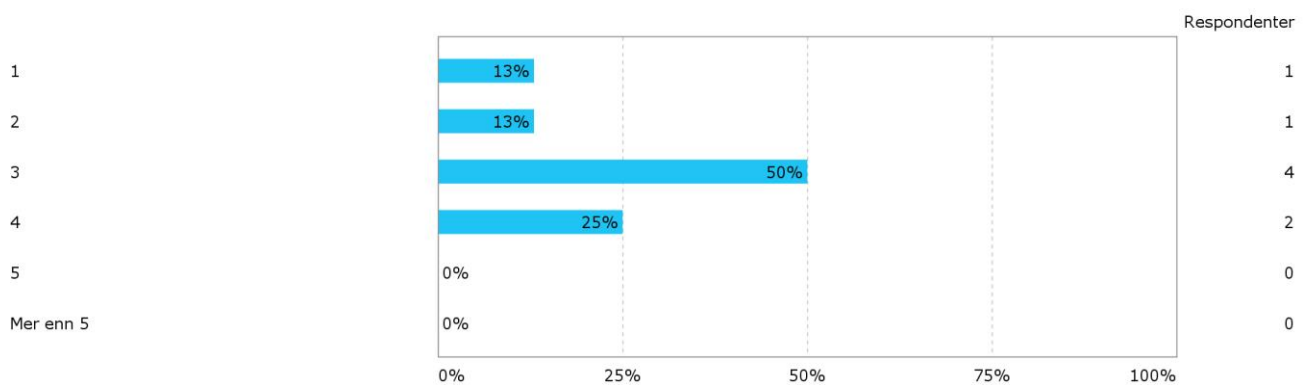

MAT213 Komplekse funksjoner

Studentevaluering vår 2017

Kjønn?

Hvor mange studiepoeng har du tatt (før dette semesteret)?

Hvilket studieprogram går du på?

Hvor mange fag tar du dette semesteret (inkludert MAT213)?