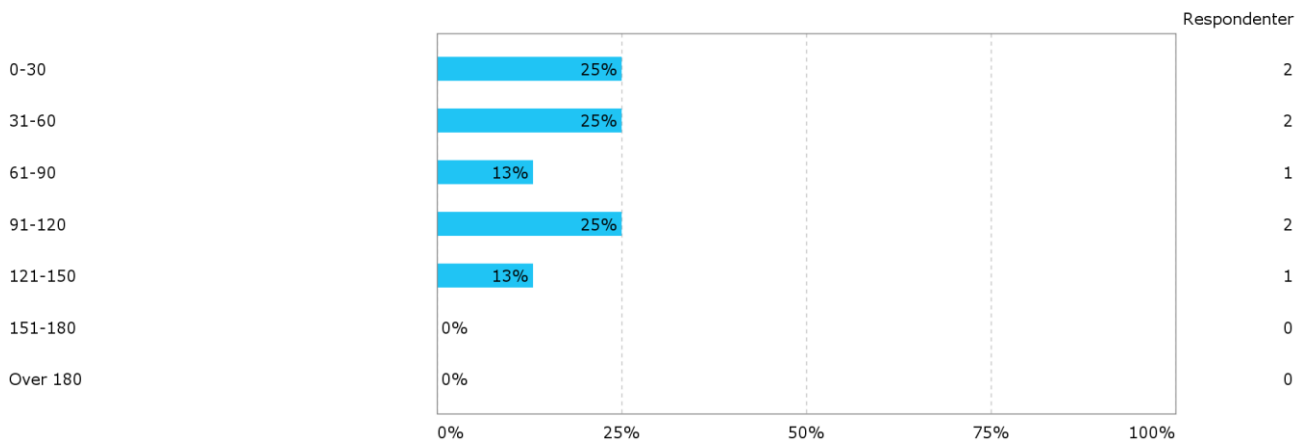

MAT213 Komplekse funksjoner

Studentevaluering vår 2017

Kjønn?

Hvor mange studiepoeng har du tatt (før dette semesteret)?

Hvilket studieprogram går du på?

Hvor mange fag tar du dette semesteret (inkludert MAT213)?