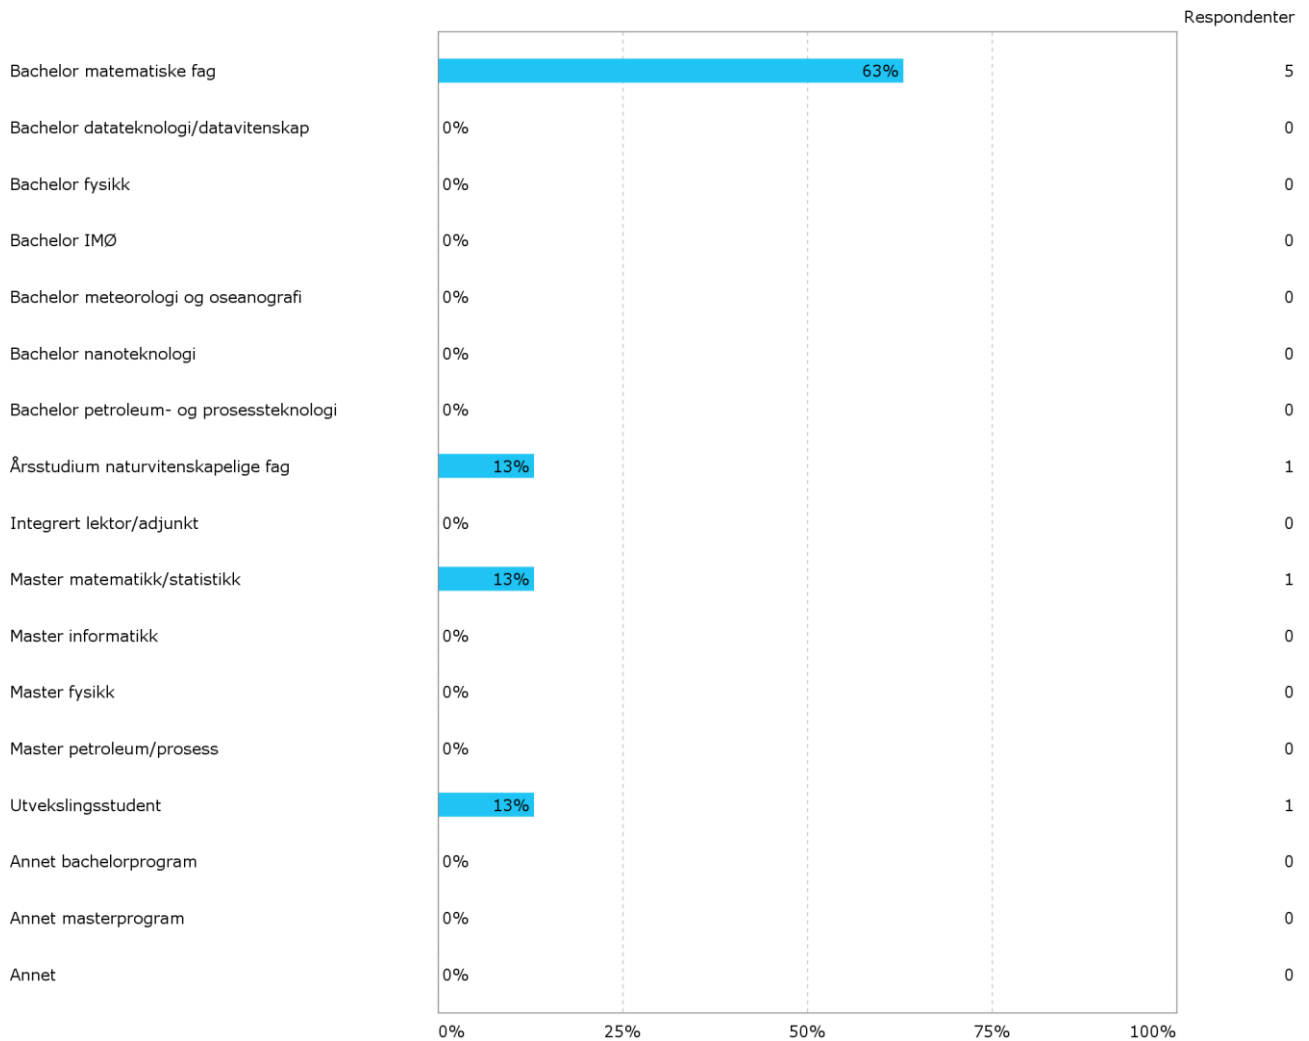

MAT213 Komplekse funksjoner

Studentevaluering vår 2017

Kjønn?

Hvor mange studiepoeng har du tatt (før dette semesteret)?

Hvilket studieprogram går du på?

Hvor mange fag tar du dette semesteret (inkludert MAT213)?