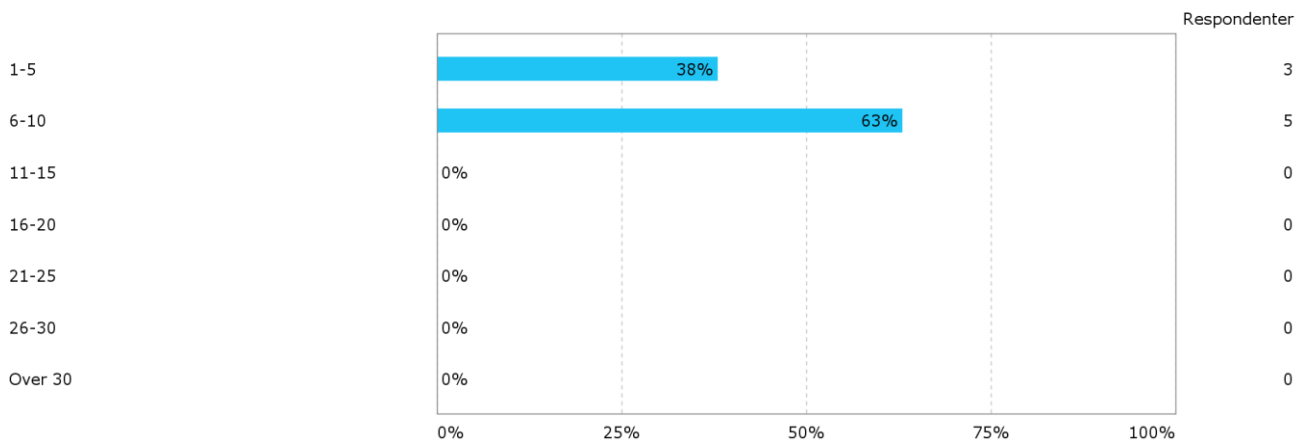

Hvor mange timer bruker du på dette kurset hver uke?