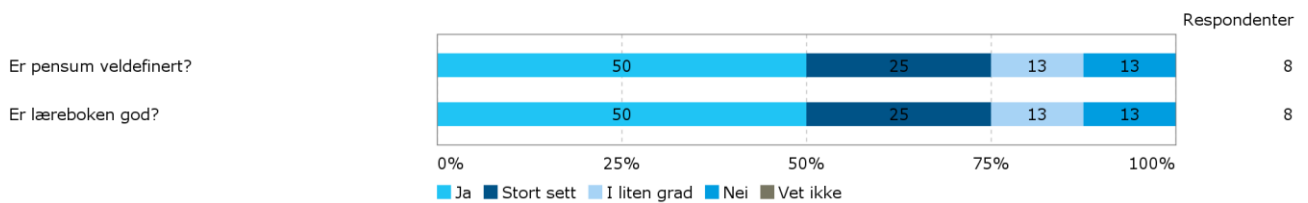

Har du de anbefalte forkunnskapene til kurset?