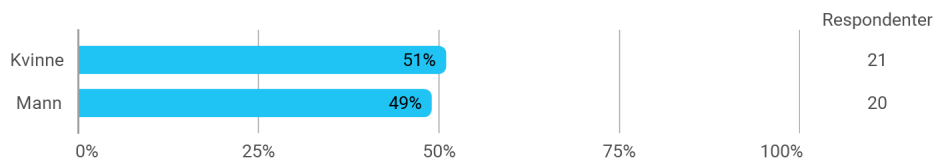

MAT102 studentevaluering vår 2018

Skjema sendt til antall studenter: 195
Antall svar: 42 (38 svarte på alle spm)

Kjønn?

Hvor mange studiepoeng har du tatt (før dette semesteret)?

Hvor mange fag tar du dette semesteret totalt (inkl MAT102)?