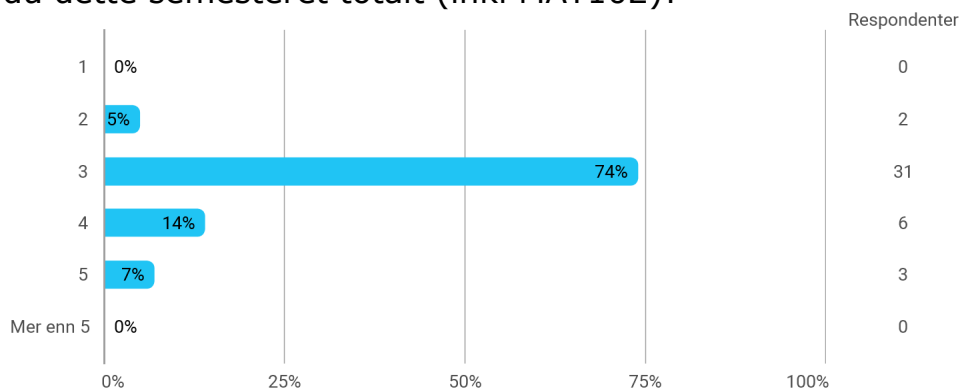

MAT102 studentevaluering vår 2018

Skjema sendt til antall studenter: 195
Antall svar: 42 (38 svarte på alle spm)

Kjønn?

Hvor mange studiepoeng har du tatt (før dette semesteret)?

Hvor mange fag tar du dette semesteret totalt (inkl MAT102)?