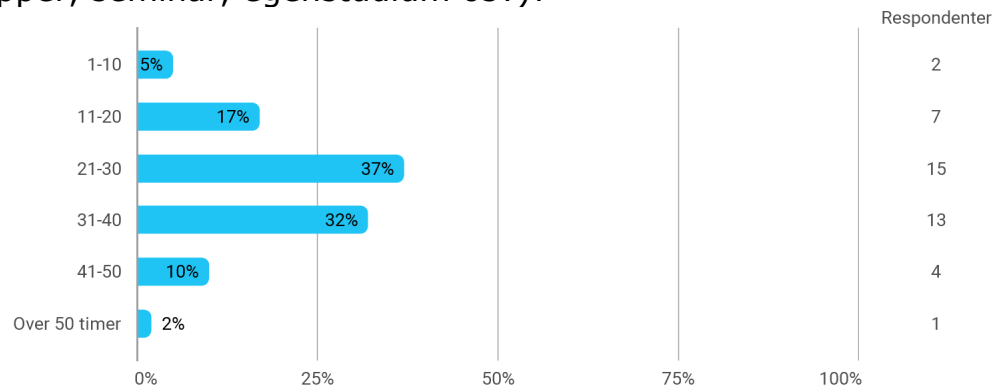

Hvor mange timer bruker du gjennomsnittlig på studier hver uke (inkl forelesninger, grupper, seminar, egenstudium osv)?