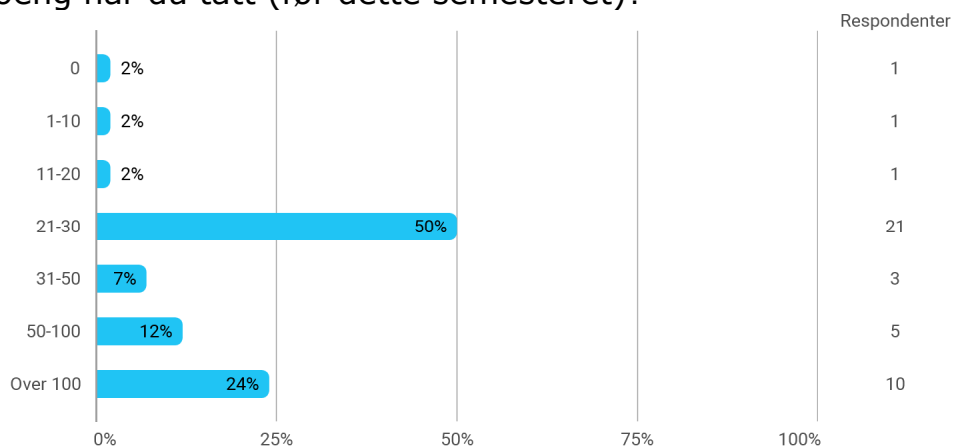

MAT102 studentevaluering vår 2018

Skjema sendt til antall studenter: 195
Antall svar: 42 (38 svarte på alle spm)

Kjønn?

Hvor mange studiepoeng har du tatt (før dette semesteret)?

Hvor mange fag tar du dette semesteret totalt (inkl MAT102)?