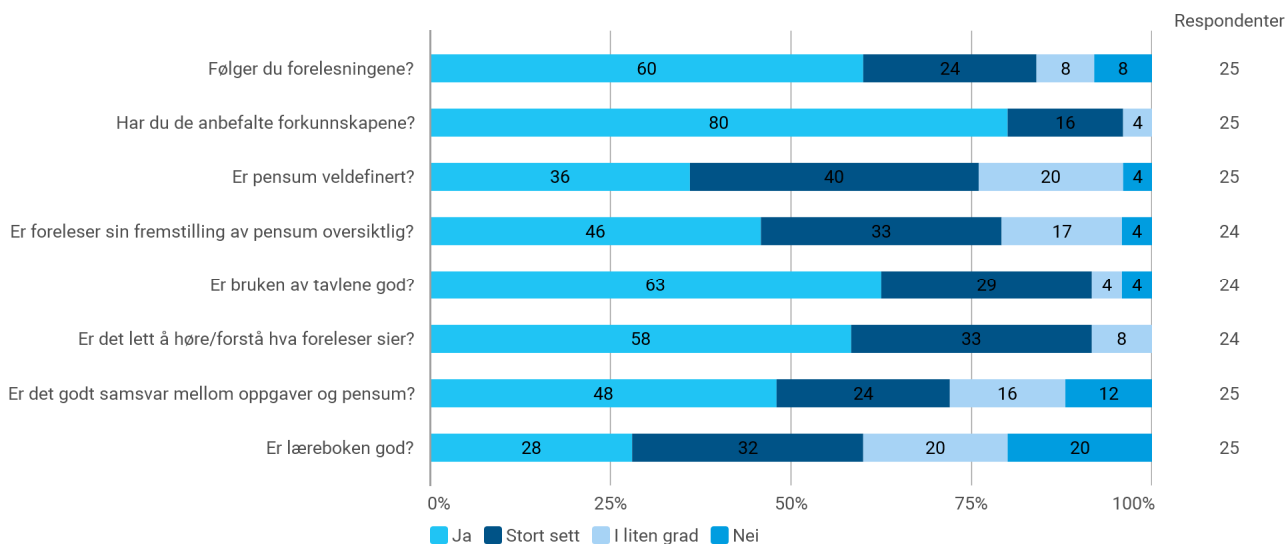

Hvor mange timer brukte du hver uke på dette kurset?