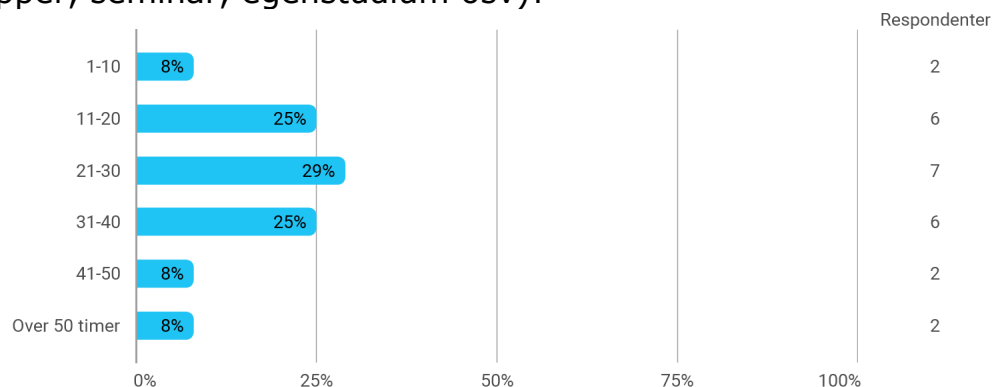

MAT102 evaluering V19

Evaluering sendt til: 167

Antall svar: 28

Kjønn?

Hvor mange studiepoeng har du tatt (før vårsemesteret 2019)?

Hvor mange fag tok du våren 2019 (inkl MAT102)?

Hvor mange timer bruker du gjennomsnittlig på studier hver uke (inkl forelesninger, grupper, seminar, egenstudium osv)?

Hvor mange timer brukte du hver uke på dette kurset?

•