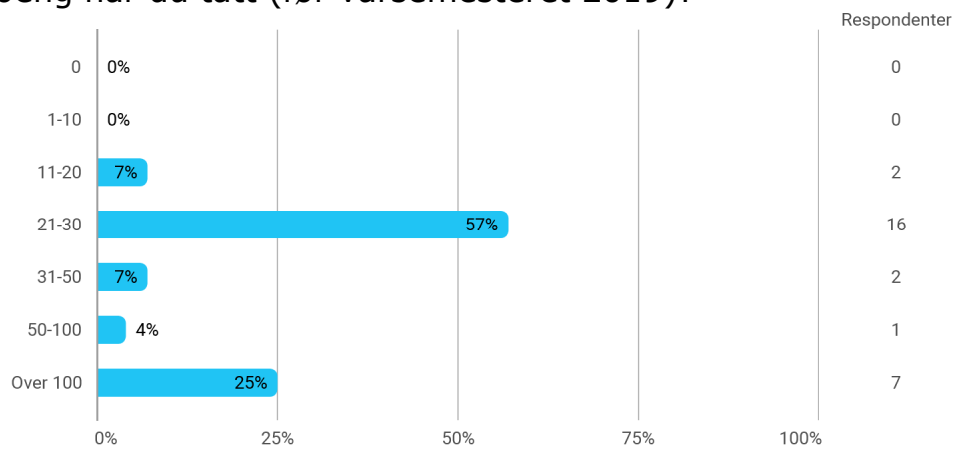

MAT102 evaluering V19

Evaluering sendt til: 167

Antall svar: 28

Kjønn?

Hvor mange studiepoeng har du tatt (før vårsemesteret 2019)?

Hvor mange fag tok du våren 2019 (inkl MAT102)?

Hvor mange timer bruker du gjennomsnittlig på studier hver uke (inkl forelesninger, grupper, seminar, egenstudium osv)?