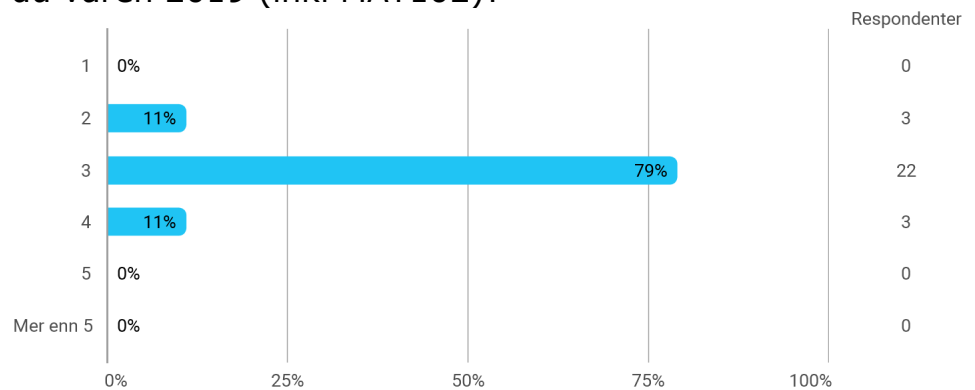

MAT102 evaluering V19

Evaluering sendt til: 167

Antall svar: 28

Kjønn?

Hvor mange studiepoeng har du tatt (før vårsemesteret 2019)?

Hvor mange fag tok du våren 2019 (inkl MAT102)?

Hvor mange timer bruker du gjennomsnittlig på studier hver uke (inkl forelesninger, grupper, seminar, egenstudium osv)?