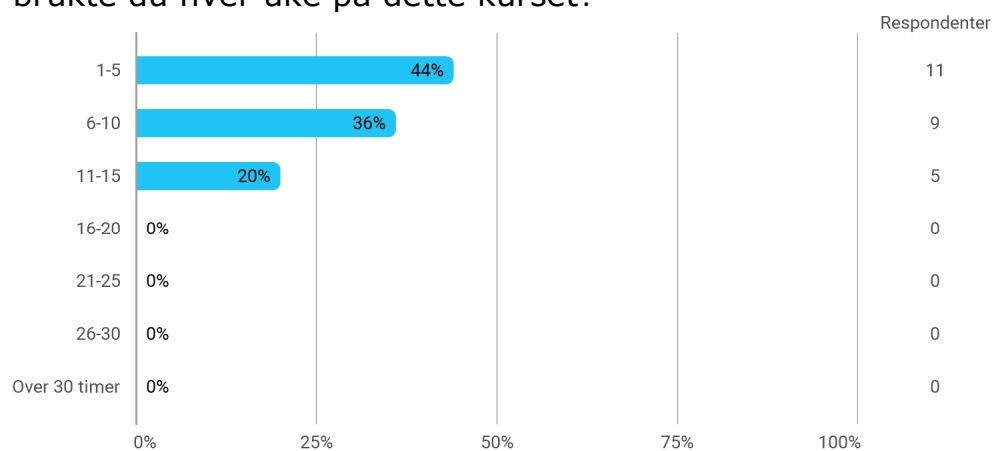

Hvor mange timer brukte du hver uke på dette kurset?