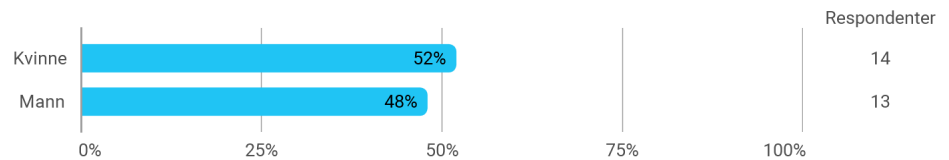

MAT102 evaluering V19

Evaluering sendt til: 167

Antall svar: 28

Kjønn?

Hvor mange studiepoeng har du tatt (før vårsemesteret 2019)?

Hvor mange fag tok du våren 2019 (inkl MAT102)?

Hvor mange timer bruker du gjennomsnittlig på studier hver uke (inkl forelesninger, grupper, seminar, egenstudium osv)?