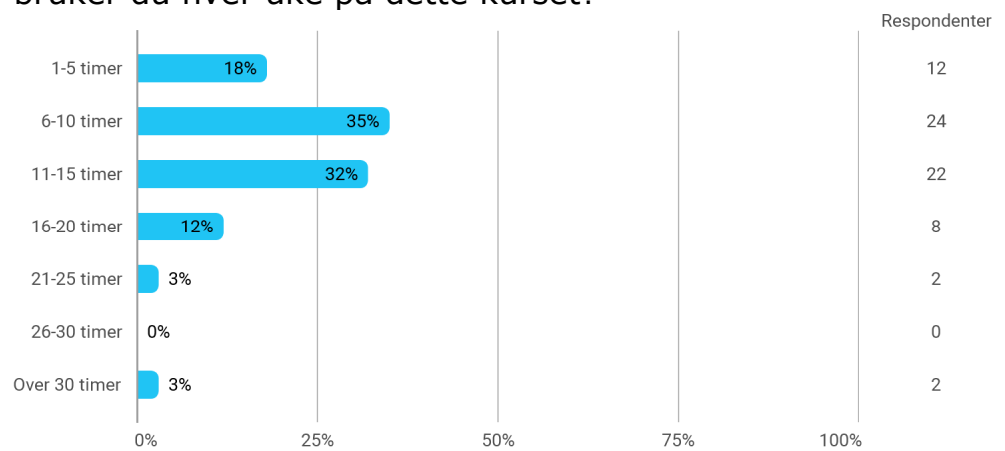

Hvor mange timer bruker du hver uke på dette kurset?