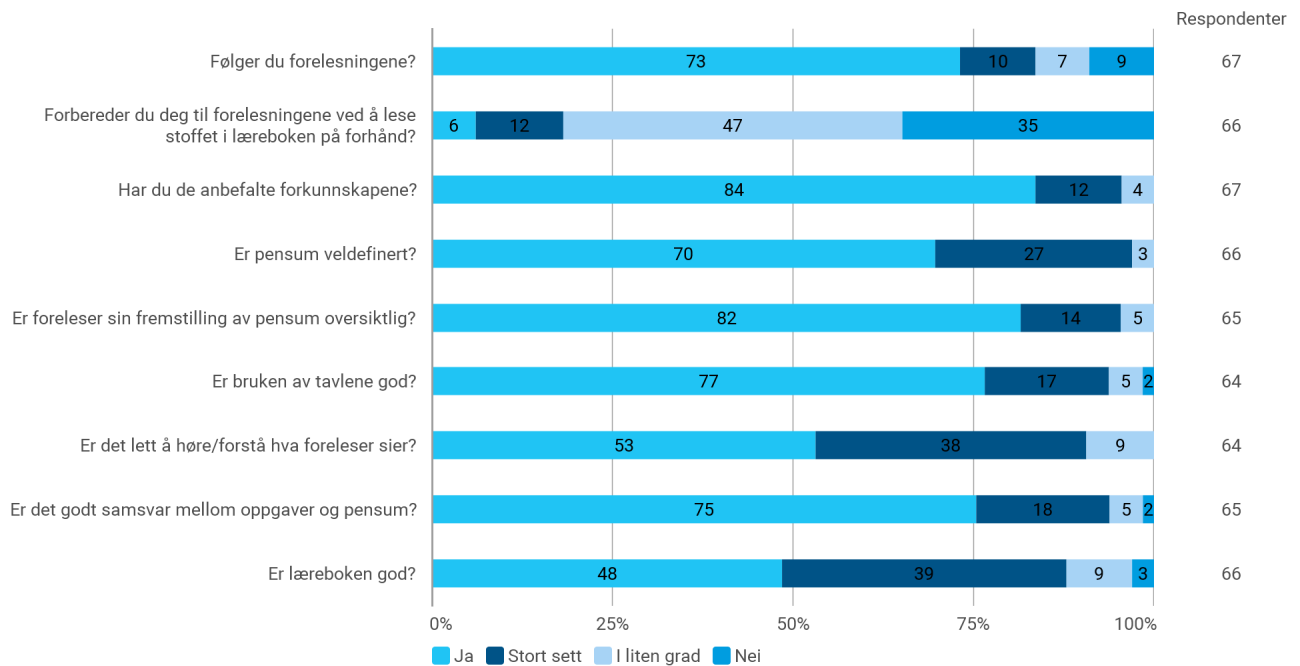

Hvor mange timer bruker du hver uke på dette kurset?