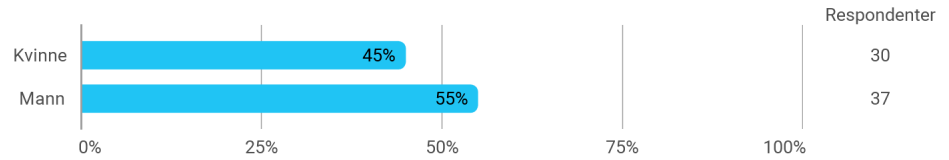

## MAT112 evaluering V19

Evaluering sendt til: 230

Antall svar: 70

### Hvor mange studiepoeng har du tatt (før våren 2019)?