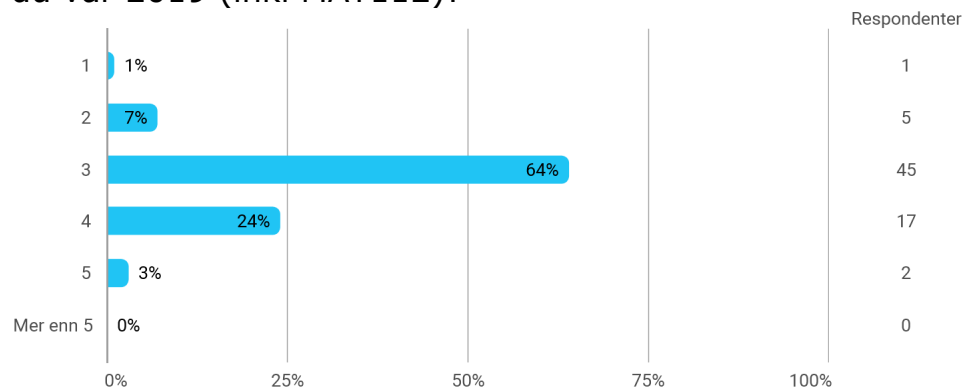

Hvor mange fag tok du vår 2019 (inkl MAT112)?