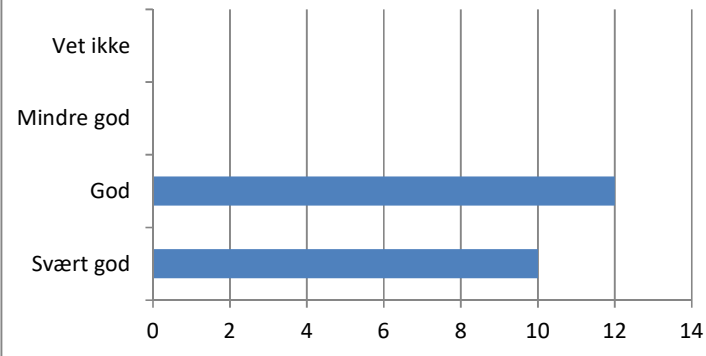

Hva synes du om strukturen på kurset?