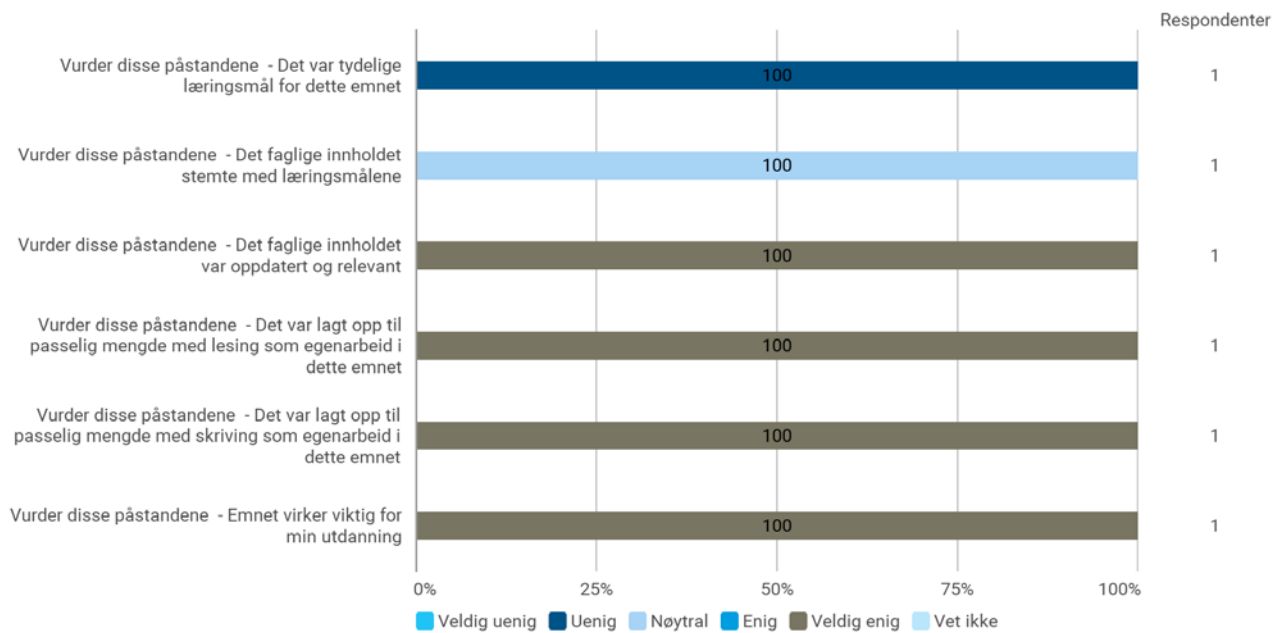

Er du?

Er du? - Annet

- Postmaster

Hvor mye teoretisk kunnskap har du tilegnet deg på dette emnet? (1 = ingen, 5 = mye)

Hvor mye praktisk kunnskap har du tilegnet deg på dette emnet? (1 = ingen, 5 = mye)

### Hvor mye av pensum leste du?

Hvilken karakter vil du gi dette emnet?

Hvilken karakter vil du gi underviseren(e)?