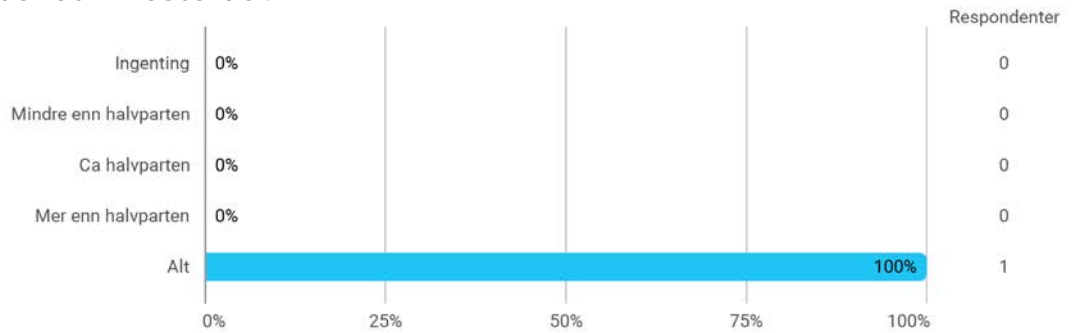

Er du?

Er du? - Annet

- Postmaster

Hvor mye teoretisk kunnskap har du tilegnet deg på dette emnet? (1 = ingen, 5 = mye)

Hvor mye praktisk kunnskap har du tilegnet deg på dette emnet? (1 = ingen, 5 = mye)

### Hvor mye av pensum leste du?

Hvilken karakter vil du gi dette emnet?

Hvilken karakter vil du gi underviseren(e)?