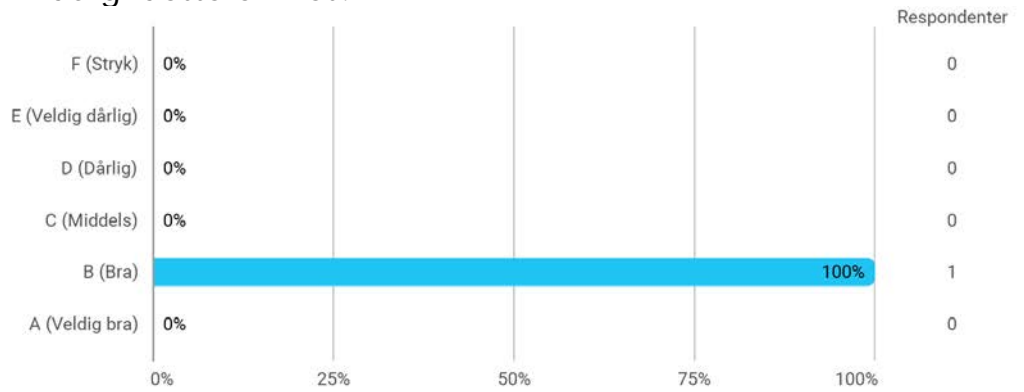

Er du?

Er du? - Annet

- Postmaster

Hvor mye teoretisk kunnskap har du tilegnet deg på dette emnet? (1 = ingen, 5 = mye)

Hvor mye praktisk kunnskap har du tilegnet deg på dette emnet? (1 = ingen, 5 = mye)

### Hvor mye av pensum leste du?

Hvilken karakter vil du gi dette emnet?

Hvilken karakter vil du gi underviseren(e)?