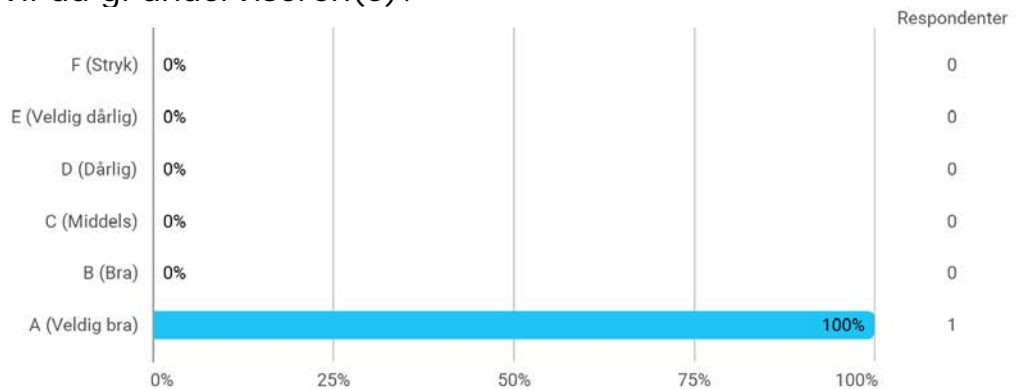

Hvilken karakter vil du gi underviseren(e)?