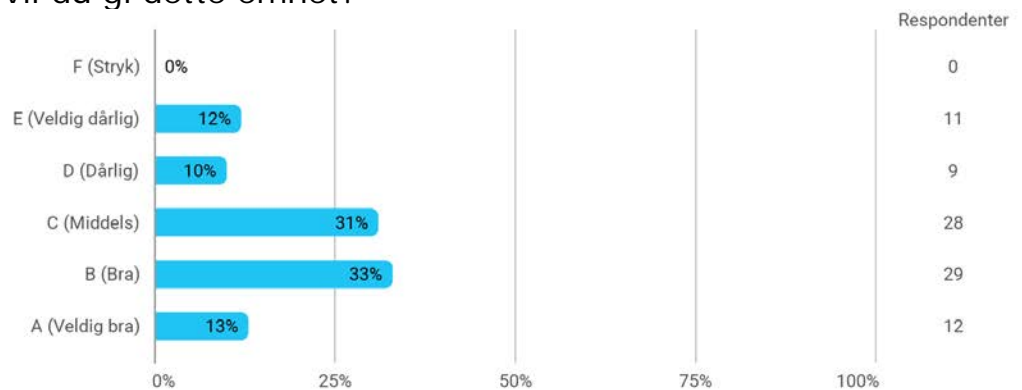

Hvor mye praktisk kunnskap har du tilegnet deg på dette emnet? (1 = ingen, 5 = mye)

Hvor mye av pensum leste du?

Hvilken karakter vil du gi dette emnet?

Hvilken karakter vil du gi underviseren(e)?

Språk

Samlet status