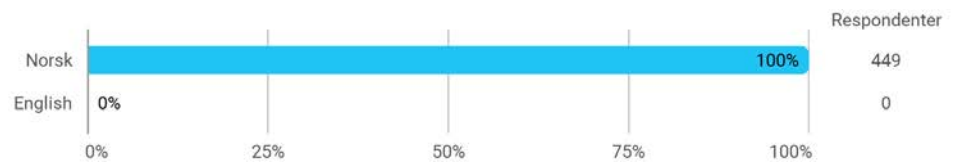

Hvor mye praktisk kunnskap har du tilegnet deg på dette emnet? (1 = ingen, 5 = mye)

Hvor mye av pensum leste du?

Hvilken karakter vil du gi dette emnet?

Hvilken karakter vil du gi underviseren(e)?

Språk

Samlet status