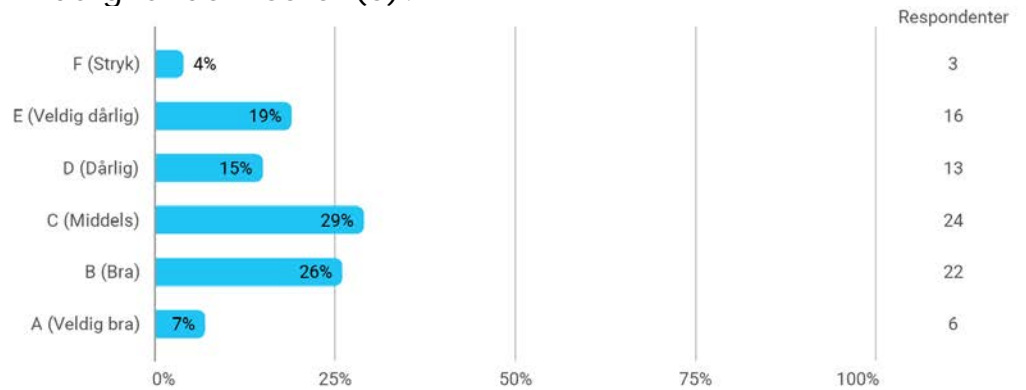

Hvor mye praktisk kunnskap har du tilegnet deg på dette emnet? (1 = ingen, 5 = mye)

Hvor mye av pensum leste du?

Hvilken karakter vil du gi dette emnet?

Hvilken karakter vil du gi underviseren(e)?

Språk

Samlet status