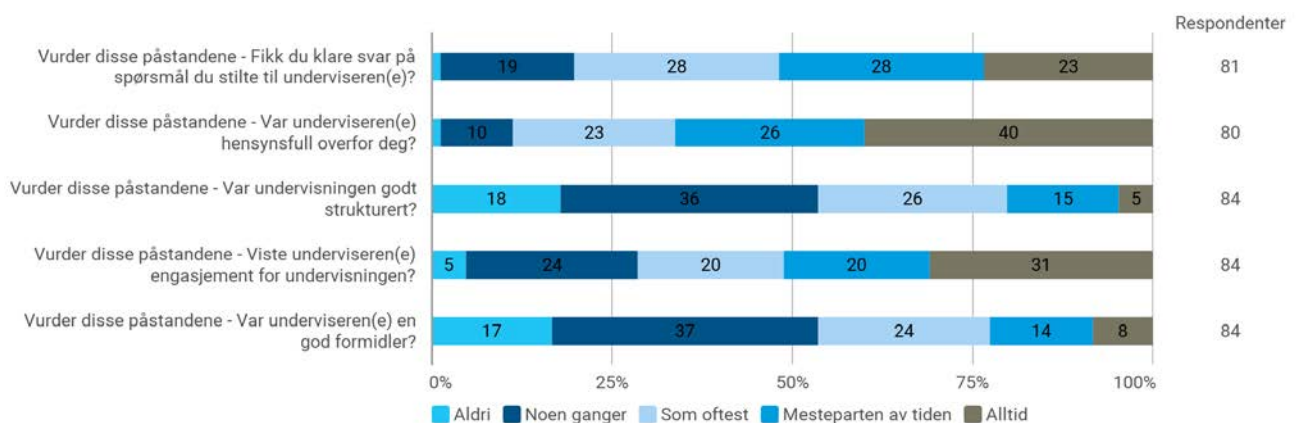

Hvor mye praktisk kunnskap har du tilegnet deg på dette emnet? (1 = ingen, 5 = mye)

Hvor mye av pensum leste du?

Hvilken karakter vil du gi dette emnet?

Hvilken karakter vil du gi underviseren(e)?

Språk

Samlet status