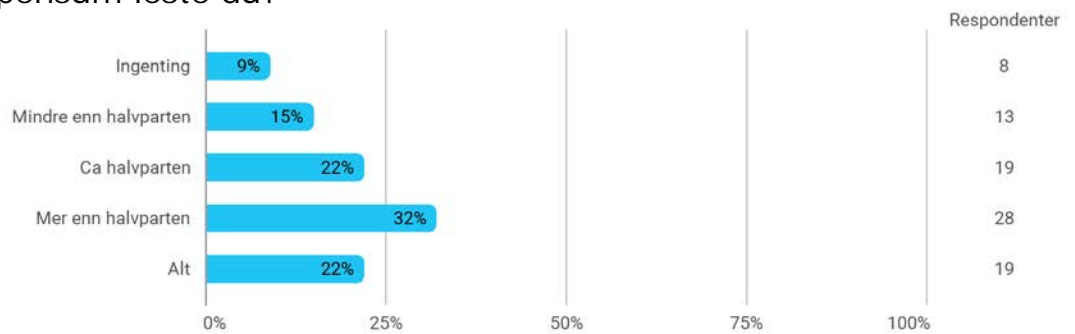

Hvor mye av pensum leste du?