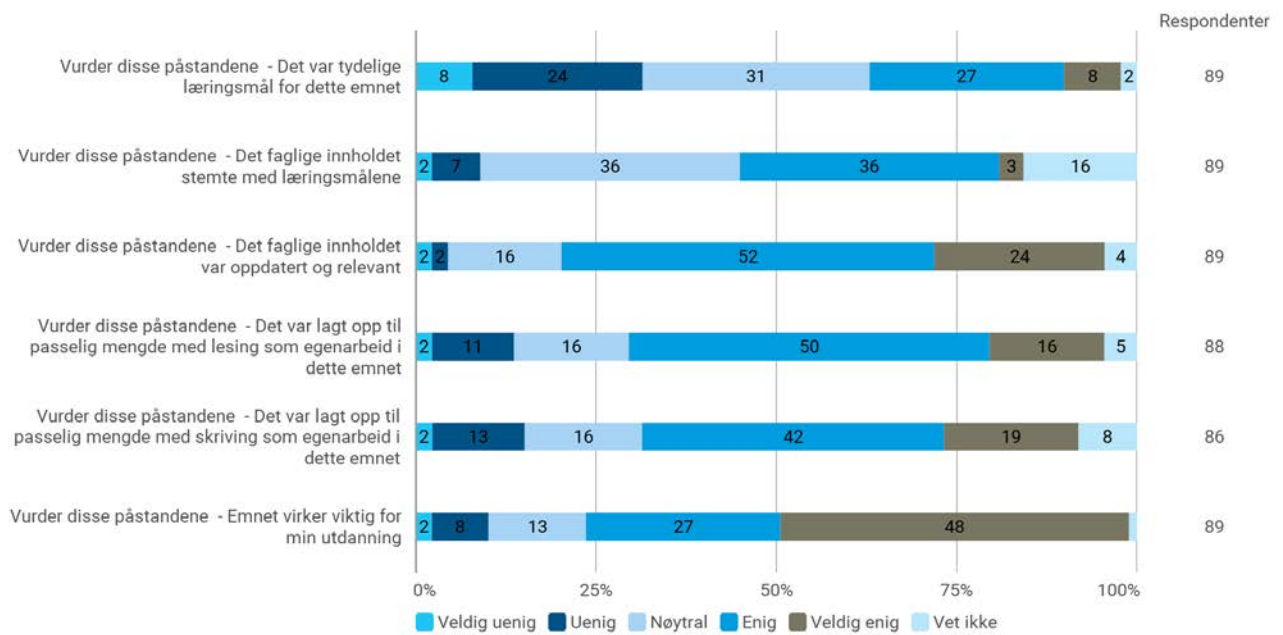

Er du?

Er du? - Annet

- Har master tar tilleggsutdannelse
- Tar opp igjen faget
- post-degree student
- Integreert master
- Tar faget gjennom videregående skole

Hvor mye teoretisk kunnskap har du tilegnet deg på dette emnet? (1 = ingen, 5 = mye)

Hvor mye praktisk kunnskap har du tilegnet deg på dette emnet? (1 = ingen, 5 = mye)

Hvor mye av pensum leste du?

Hvilken karakter vil du gi dette emnet?

Hvilken karakter vil du gi underviseren(e)?

Språk

Samlet status