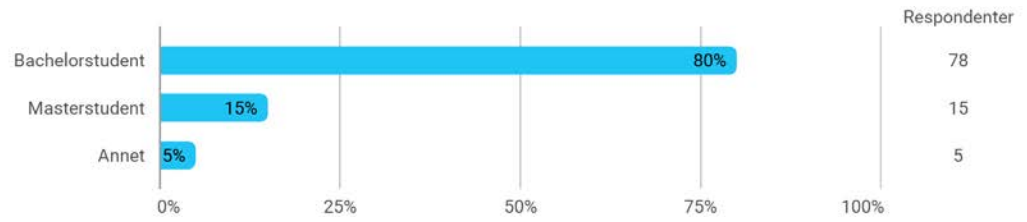

Er du?

Er du? - Annet

- Har master tar tilleggsutdannelse
- Tar opp igjen faget
- post-degree student
- Integreert master
- Tar faget gjennom videregående skole

Hvor mye teoretisk kunnskap har du tilegnet deg på dette emnet? (1 = ingen, 5 = mye)