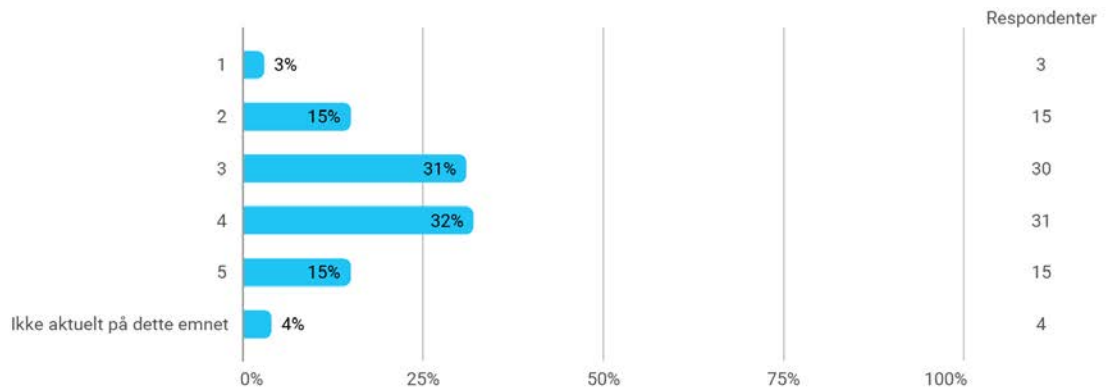

Hvor mye praktisk kunnskap har du tilegnet deg på dette emnet? (1 = ingen, 5 = mye)