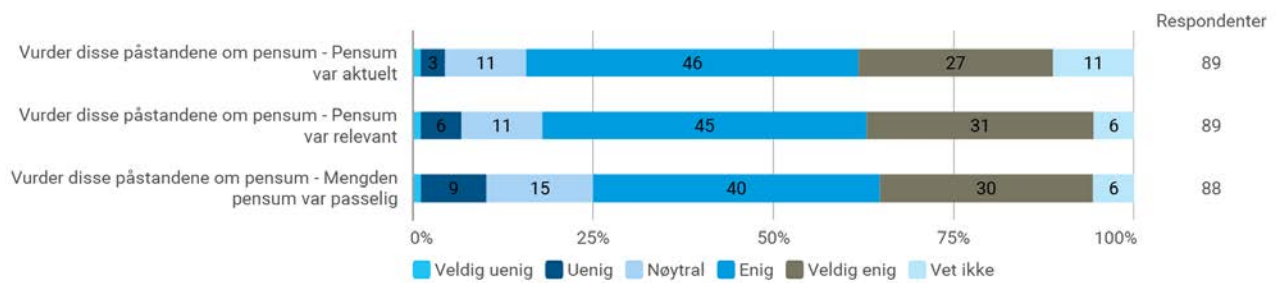

Hvor mye praktisk kunnskap har du tilegnet deg på dette emnet? (1 = ingen, 5 = mye)