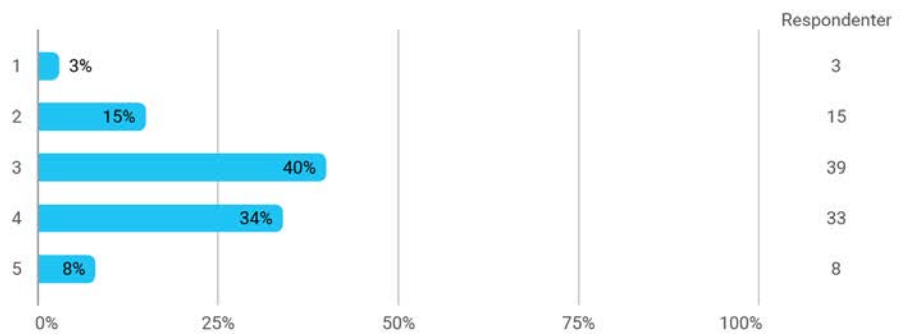

Er du?

Er du? - Annet

- Har master tar tilleggsutdannelse
- Tar opp igjen faget
- post-degree student
- Integreert master
- Tar faget gjennom videregående skole

Hvor mye teoretisk kunnskap har du tilegnet deg på dette emnet? (1 = ingen, 5 = mye)