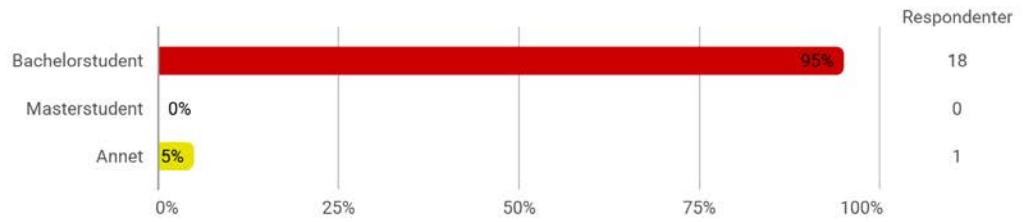

Er du?

Er du? - Annet

- Postmaster

Hvor mye teoretisk kunnskap har du tilegnet deg på dette emnet? (1 = ingen, 5 = mye)

Hvor mye praktisk kunnskap har du tilegnet deg på dette emnet? (1 = ingen, 5 = mye)

Hvor mye av pensum leste du?

Hvilken karakter vil du gi dette emnet?

Hvilken karakter vil du gi underviseren(e)?

Språk

Samlet status