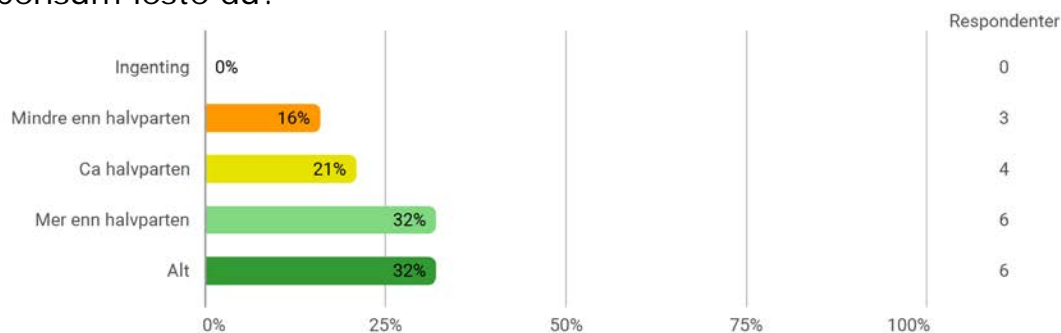

Er du?

Er du? - Annet

- Postmaster

Hvor mye teoretisk kunnskap har du tilegnet deg på dette emnet? (1 = ingen, 5 = mye)

Hvor mye praktisk kunnskap har du tilegnet deg på dette emnet? (1 = ingen, 5 = mye)

Hvor mye av pensum leste du?

Hvilken karakter vil du gi dette emnet?

Hvilken karakter vil du gi underviseren(e)?

Språk

Samlet status