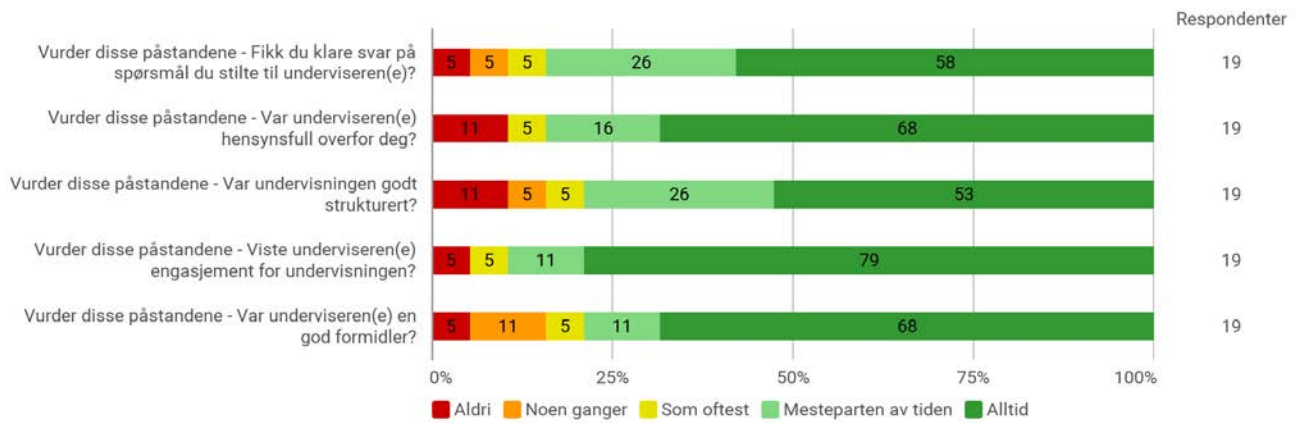

Hvilken karakter vil du gi underviseren(e)?

Språk

Samlet status