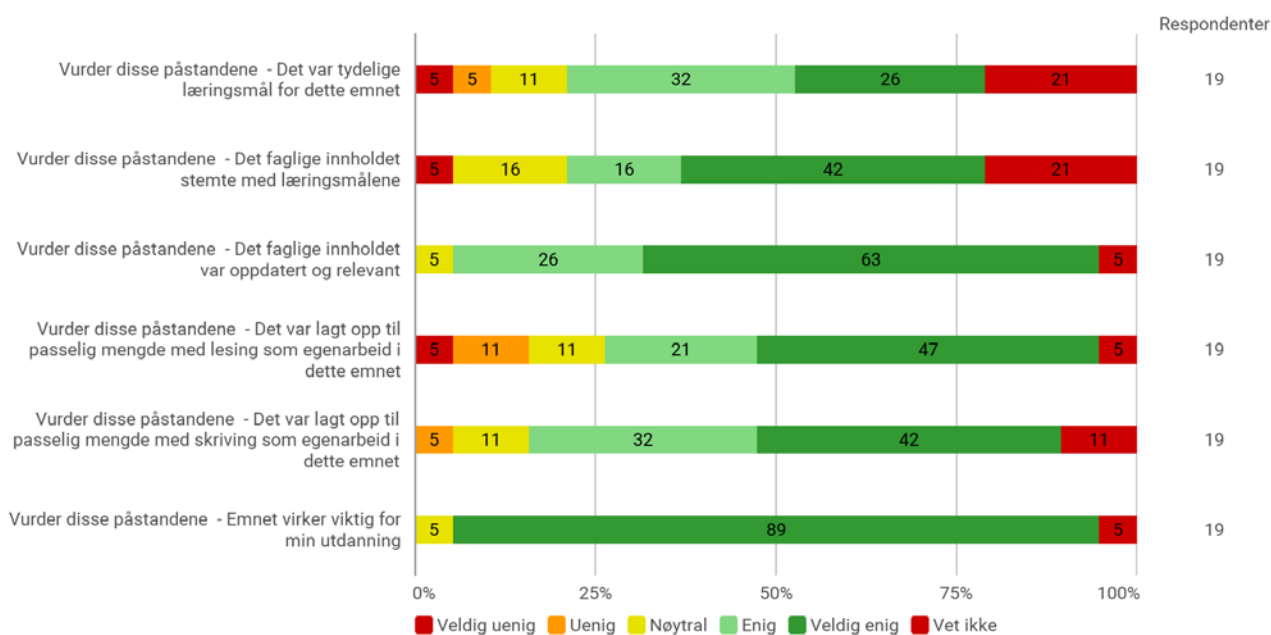

Er du?

Er du? - Annet

- Postmaster

Hvor mye teoretisk kunnskap har du tilegnet deg på dette emnet? (1 = ingen, 5 = mye)

Hvor mye praktisk kunnskap har du tilegnet deg på dette emnet? (1 = ingen, 5 = mye)

Hvor mye av pensum leste du?

Hvilken karakter vil du gi dette emnet?

Hvilken karakter vil du gi underviseren(e)?

Språk

Samlet status