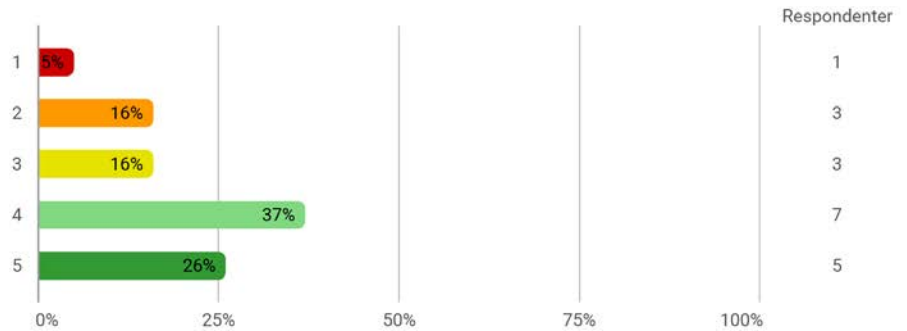

Er du?

Er du? - Annet

- Postmaster

Hvor mye teoretisk kunnskap har du tilegnet deg på dette emnet? (1 = ingen, 5 = mye)

Hvor mye praktisk kunnskap har du tilegnet deg på dette emnet? (1 = ingen, 5 = mye)

Hvor mye av pensum leste du?

Hvilken karakter vil du gi dette emnet?

Hvilken karakter vil du gi underviseren(e)?

Språk

Samlet status