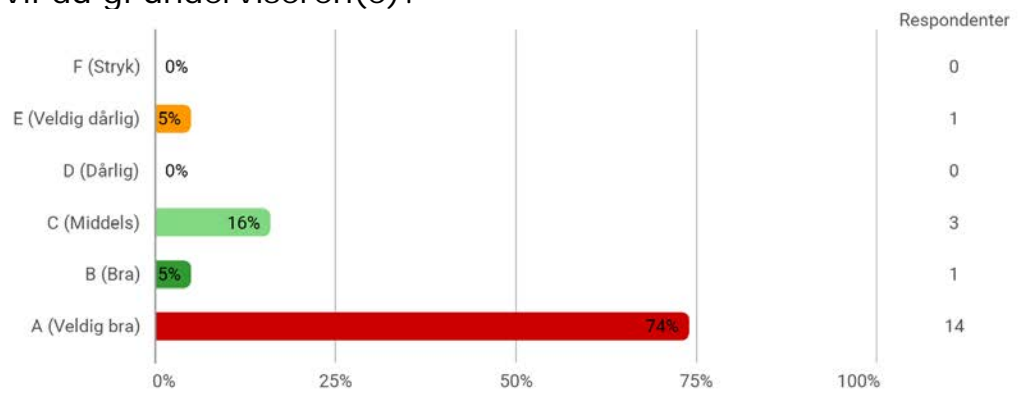

Hvilken karakter vil du gi underviseren(e)?