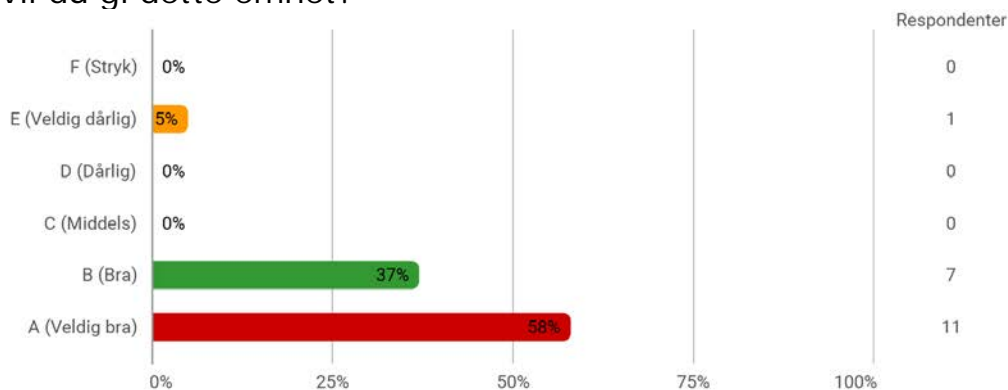

Hvilken karakter vil du gi dette emnet?