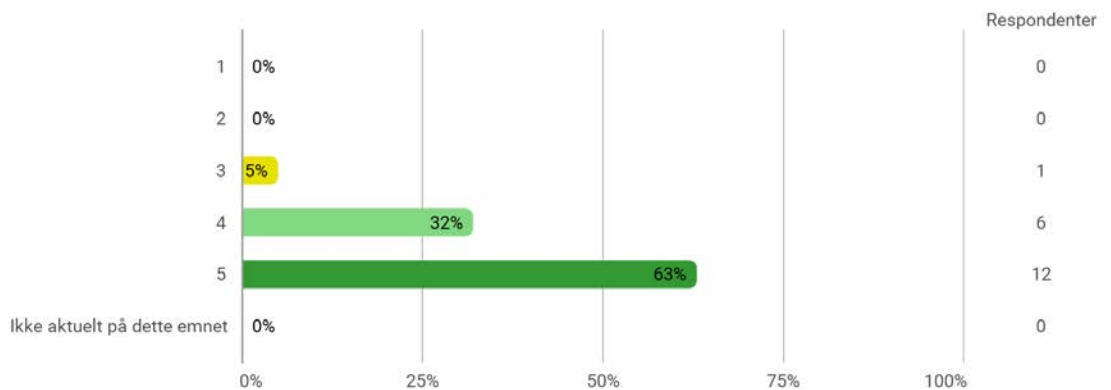

Er du?

Er du? - Annet

- Postmaster

Hvor mye teoretisk kunnskap har du tilegnet deg på dette emnet? (1 = ingen, 5 = mye)

Hvor mye praktisk kunnskap har du tilegnet deg på dette emnet? (1 = ingen, 5 = mye)

Hvor mye av pensum leste du?