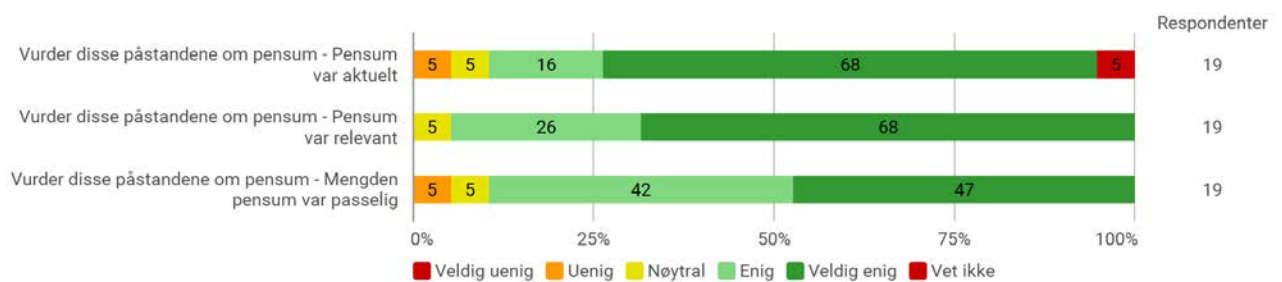

Er du?

Er du? - Annet

- Postmaster

Hvor mye teoretisk kunnskap har du tilegnet deg på dette emnet? (1 = ingen, 5 = mye)

Hvor mye praktisk kunnskap har du tilegnet deg på dette emnet? (1 = ingen, 5 = mye)

Hvor mye av pensum leste du?

Hvilken karakter vil du gi dette emnet?

Hvilken karakter vil du gi underviseren(e)?

Språk

Samlet status