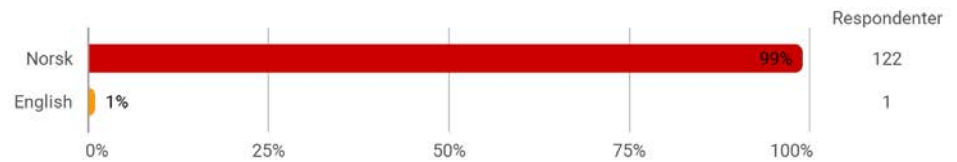

Hvilken karakter vil du gi dette emnet?

Hvilken karakter vil du gi underviseren(e)?

Språk

Samlet status