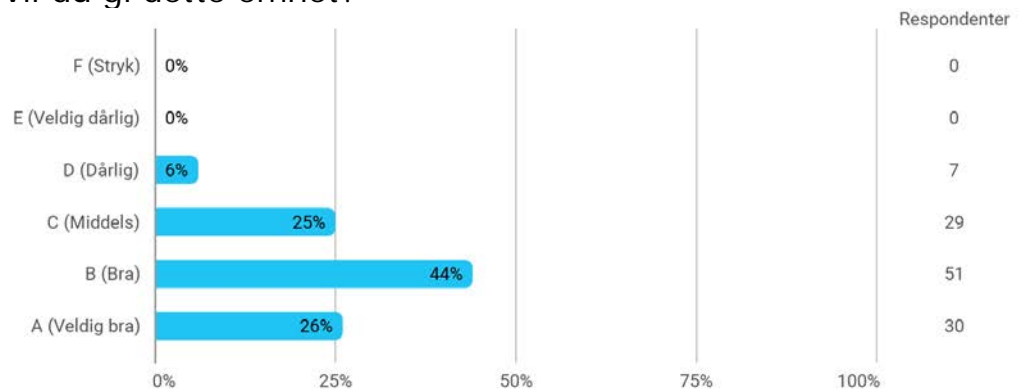

Hvor mye teoretisk kunnskap har du tilegnet deg på dette emnet? (1 = ingen, 5 = mye)

Hvor mye praktisk kunnskap har du tilegnet deg på dette emnet? (1 = ingen, 5 = mye)

Hvor mye av pensum leste du?

Hvilken karakter vil du gi dette emnet?