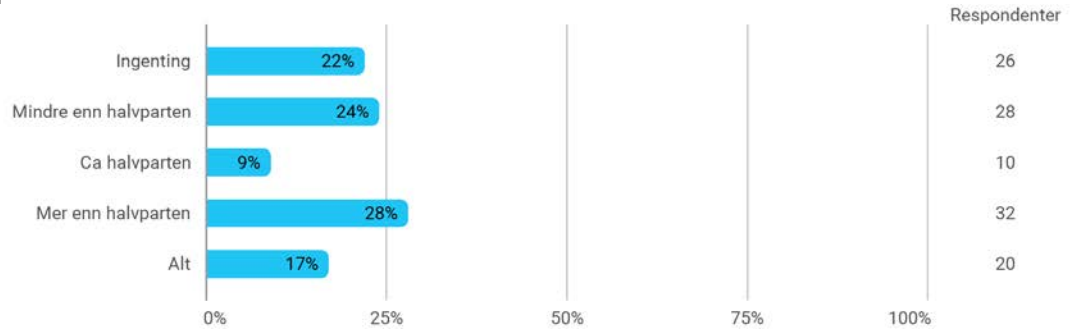

Hvor mye teoretisk kunnskap har du tilegnet deg på dette emnet? (1 = ingen, 5 = mye)

Hvor mye praktisk kunnskap har du tilegnet deg på dette emnet? (1 = ingen, 5 = mye)

Hvor mye av pensum leste du?

Hvilken karakter vil du gi dette emnet?