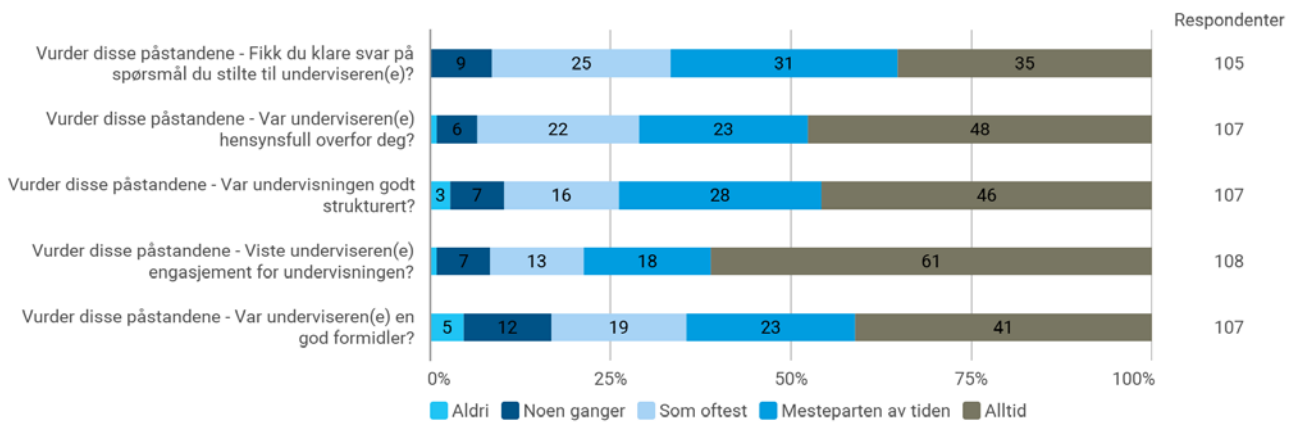

Hvor mye teoretisk kunnskap har du tilegnet deg på dette emnet? (1 = ingen, 5 = mye)

Hvor mye praktisk kunnskap har du tilegnet deg på dette emnet? (1 = ingen, 5 = mye)

Hvor mye av pensum leste du?

Hvilken karakter vil du gi dette emnet?