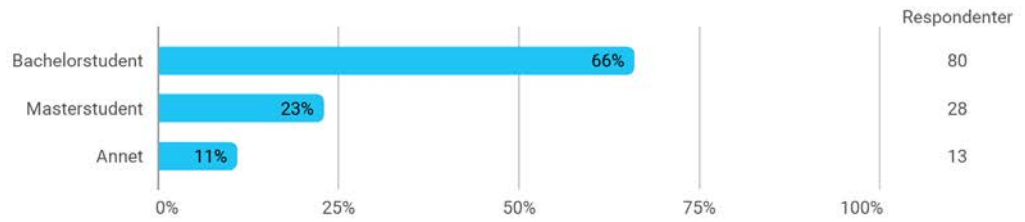

Er du?

Er du? - Annet

- Integrert master
- Integrert master
- Integrert master
- årsstudium
- Årstudium
- Post Batchelor
- Integrert master
- PhD
- Integrert masterstudiet
- Poststudierett. Tar ved siden av full jobb
- Integrert master student
- siving

Hvor mye teoretisk kunnskap har du tilegnet deg på dette emnet? (1 = ingen, 5 = mye)

Hvor mye praktisk kunnskap har du tilegnet deg på dette emnet? (1 = ingen, 5 = mye)

Hvor mye av pensum leste du?

Hvilken karakter vil du gi dette emnet?