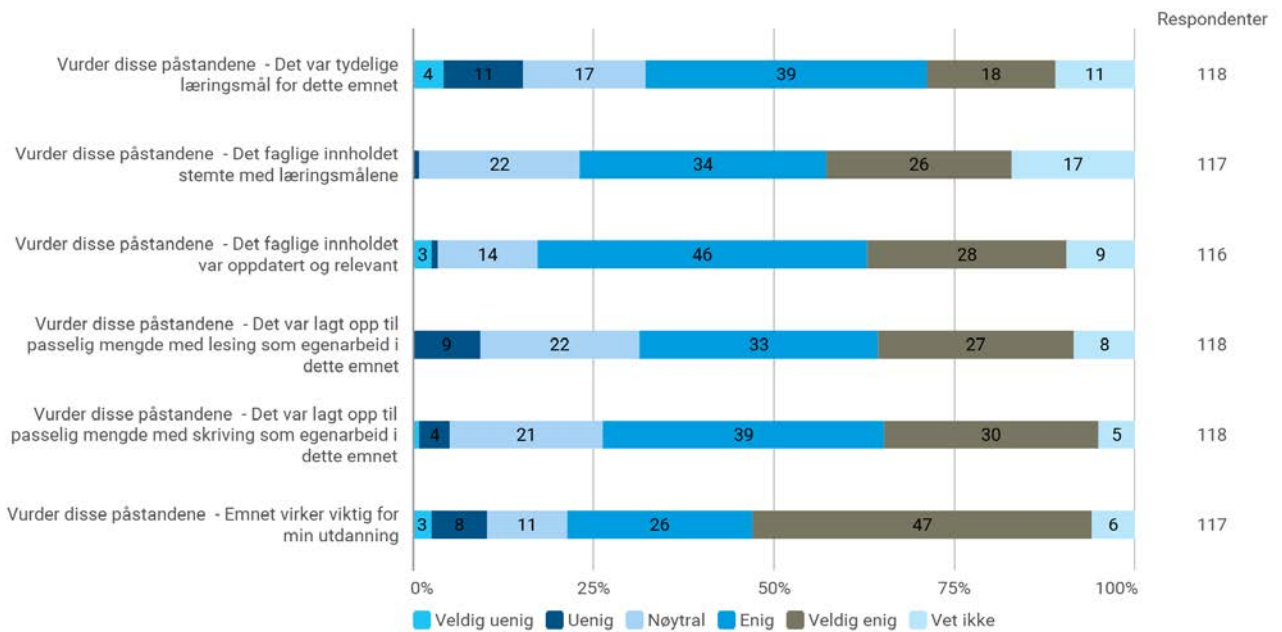

Hvor mye teoretisk kunnskap har du tilegnet deg på dette emnet? (1 = ingen, 5 = mye)

Hvor mye praktisk kunnskap har du tilegnet deg på dette emnet? (1 = ingen, 5 = mye)

Hvor mye av pensum leste du?

Hvilken karakter vil du gi dette emnet?