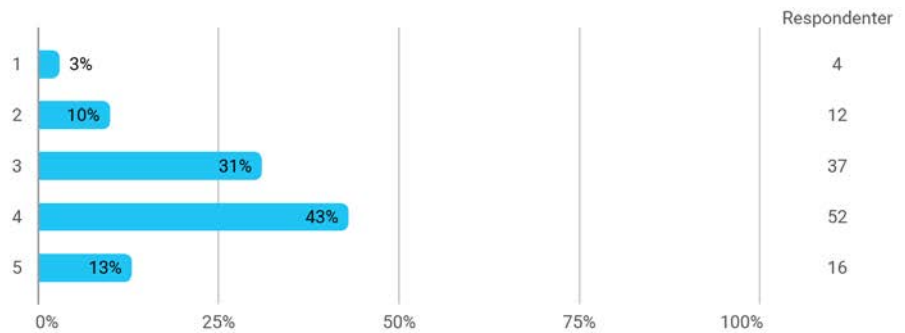

Er du?

Er du? - Annet

- Integrert master
- Integrert master
- Integrert master
- årsstudium
- Årstudium
- Post Batchelor
- Integrert master
- PhD
- Integrert masterstudiet
- Poststudierett. Tar ved siden av full jobb
- Integrert master student
- siving

Hvor mye teoretisk kunnskap har du tilegnet deg på dette emnet? (1 = ingen, 5 = mye)

Hvor mye praktisk kunnskap har du tilegnet deg på dette emnet? (1 = ingen, 5 = mye)

Hvor mye av pensum leste du?

Hvilken karakter vil du gi dette emnet?