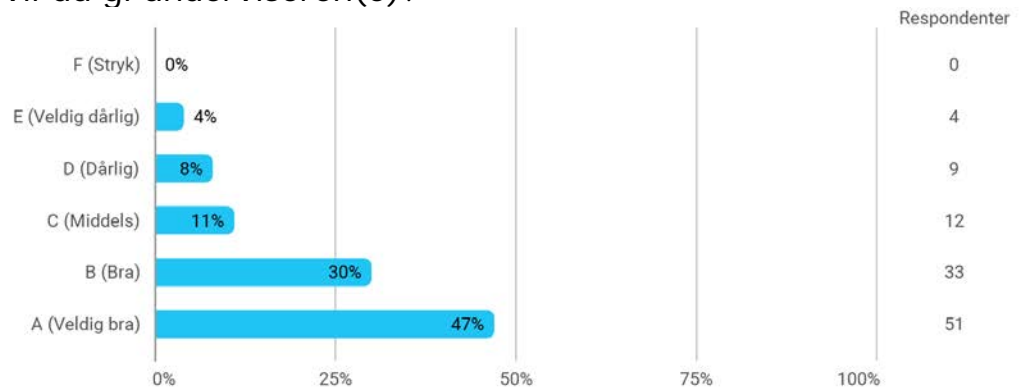

Hvilken karakter vil du gi underviseren(e)?