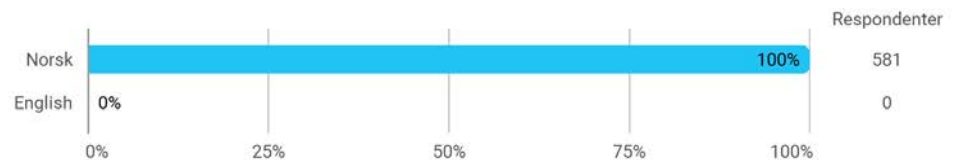

Hvor mye teoretisk kunnskap har du tilegnet deg på dette emnet? (1 = ingen, 5 = mye)

Hvor mye praktisk kunnskap har du tilegnet deg på dette emnet? (1 = ingen, 5 = mye)

Hvor mye av pensum leste du?

Hvilken karakter vil du gi dette emnet?

Hvilken karakter vil du gi underviseren(e)?

Språk

Samlet status